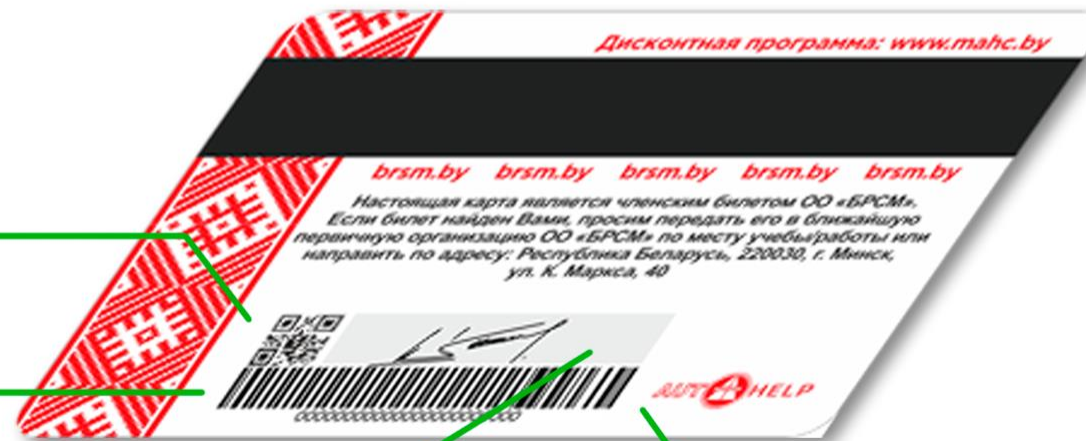

*Молодежный билет –*  
**ТВОЯ СОЦИАЛЬНАЯ**  
**ПОДДЕРЖКА!**

Молодежный билет – это пластиковая карта с идентифицирующей информацией о держателе – члене ОО «БРСМ». Все держатели членских билетов установленного образца могут стать участниками программы лояльности организаций-партнеров AUTOHELP и БРСМ.

Уникальный номер карты

Информация о держателе

Сайт оператора программы

QR-код

Штрих-код

Поле для подписи

Логотип оператора программы