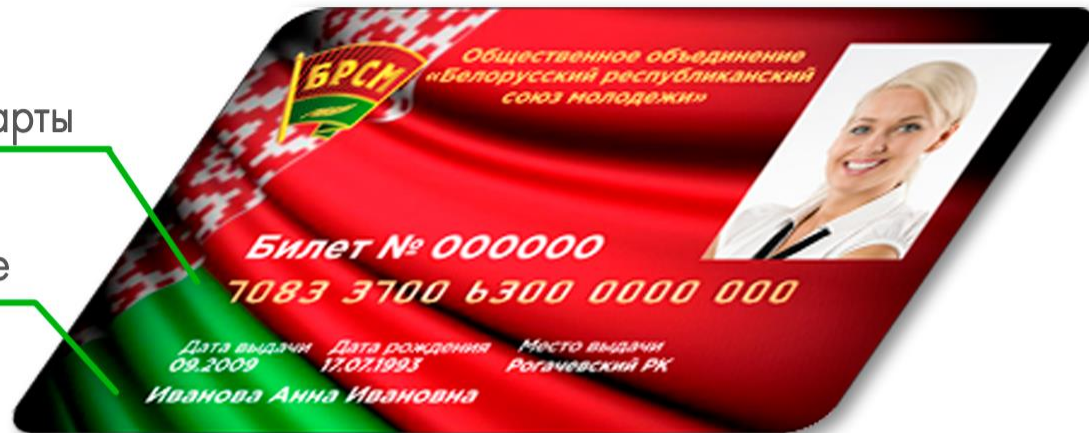

*Молодежный билет –*  
**ТВОЯ СОЦИАЛЬНАЯ**  
**ПОДДЕРЖКА!**

Молодежный билет – это пластиковая карта с идентифицирующей информацией о держателе – члене ОО «БРСМ». Все держатели членских билетов установленного образца могут стать участниками программы лояльности организаций-партнеров AUTOHELP и БРСМ.

Уникальный номер карты

Информация о держателе

Сайт оператора программы

QR-код

Штрих-код

Поле для подписи

Логотип оператора программы