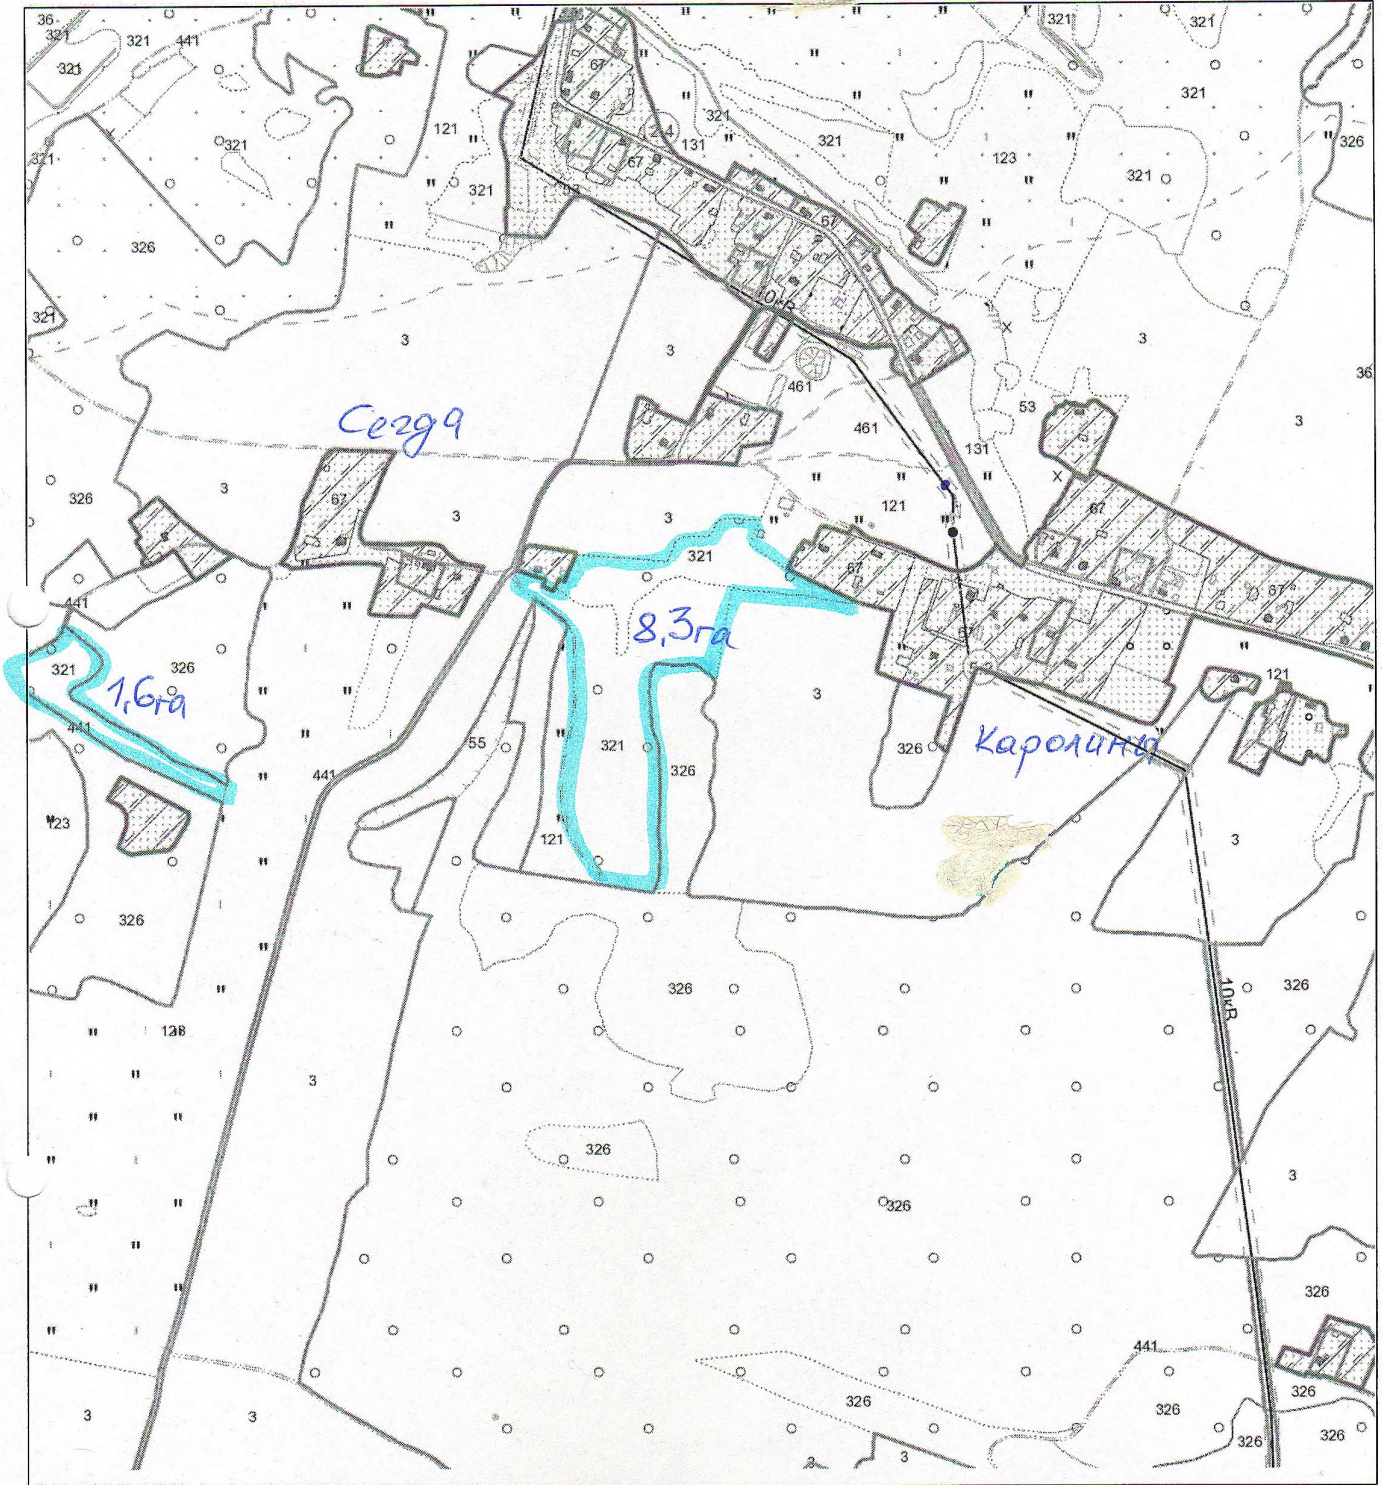

Выкопировка изготовлена с Геопортала ЗИС

Масштаб 1:10000

ВЫКОПИРОВКА
из земельно-кадастрового плана
КСУП "Малюшичи"

Выкопировка изготовлена с Геопортала ЗИС

Масштаб 1:10000

ВЫКОПИРОВКА
из земельно-кадастрового плана
СПК «Светлячка-2003»

Выкопировка изготовлена с Геопортала ЗИС

Масштаб 1:10000

ВЫКОПИРОВКА
из земельно-кадастрового плана
с/к «Свилянка» - 2003

Выкопировка изготовлена с Геопортала ЗИС

Масштаб 1:10000

ВЫКОПИРОВКА
из земельно-кадастрового плана

СПК «Святицянка-2003»

Выкопировка изготовлена с Геопортала ЗИС

Масштаб 1:10000

ВЫКОПИРОВКА
из земельно-кадастрового плана
СПК, Свистянка-2003

Выкопировка изготовлена с Геопортала ЗИС

Масштаб 1:10000

ВЫКОПИРОВКА
из земельно-кадастрового плана
СПК "Маяк-Заполье"

Выкопировка изготовлена с Геопортала ЗИС

Масштаб 1:5000

ВЫКОПИРОВКА
из земельно-кадастрового плана
кеуп "Царюка"

+

Выкопировка изготовлена с Геопортала ЗИС

Масштаб 1:10000

ВЫКОПИРОВКА
из земельно-кадастрового плана
КСПУП "Птицефабрика "Красноармейская"