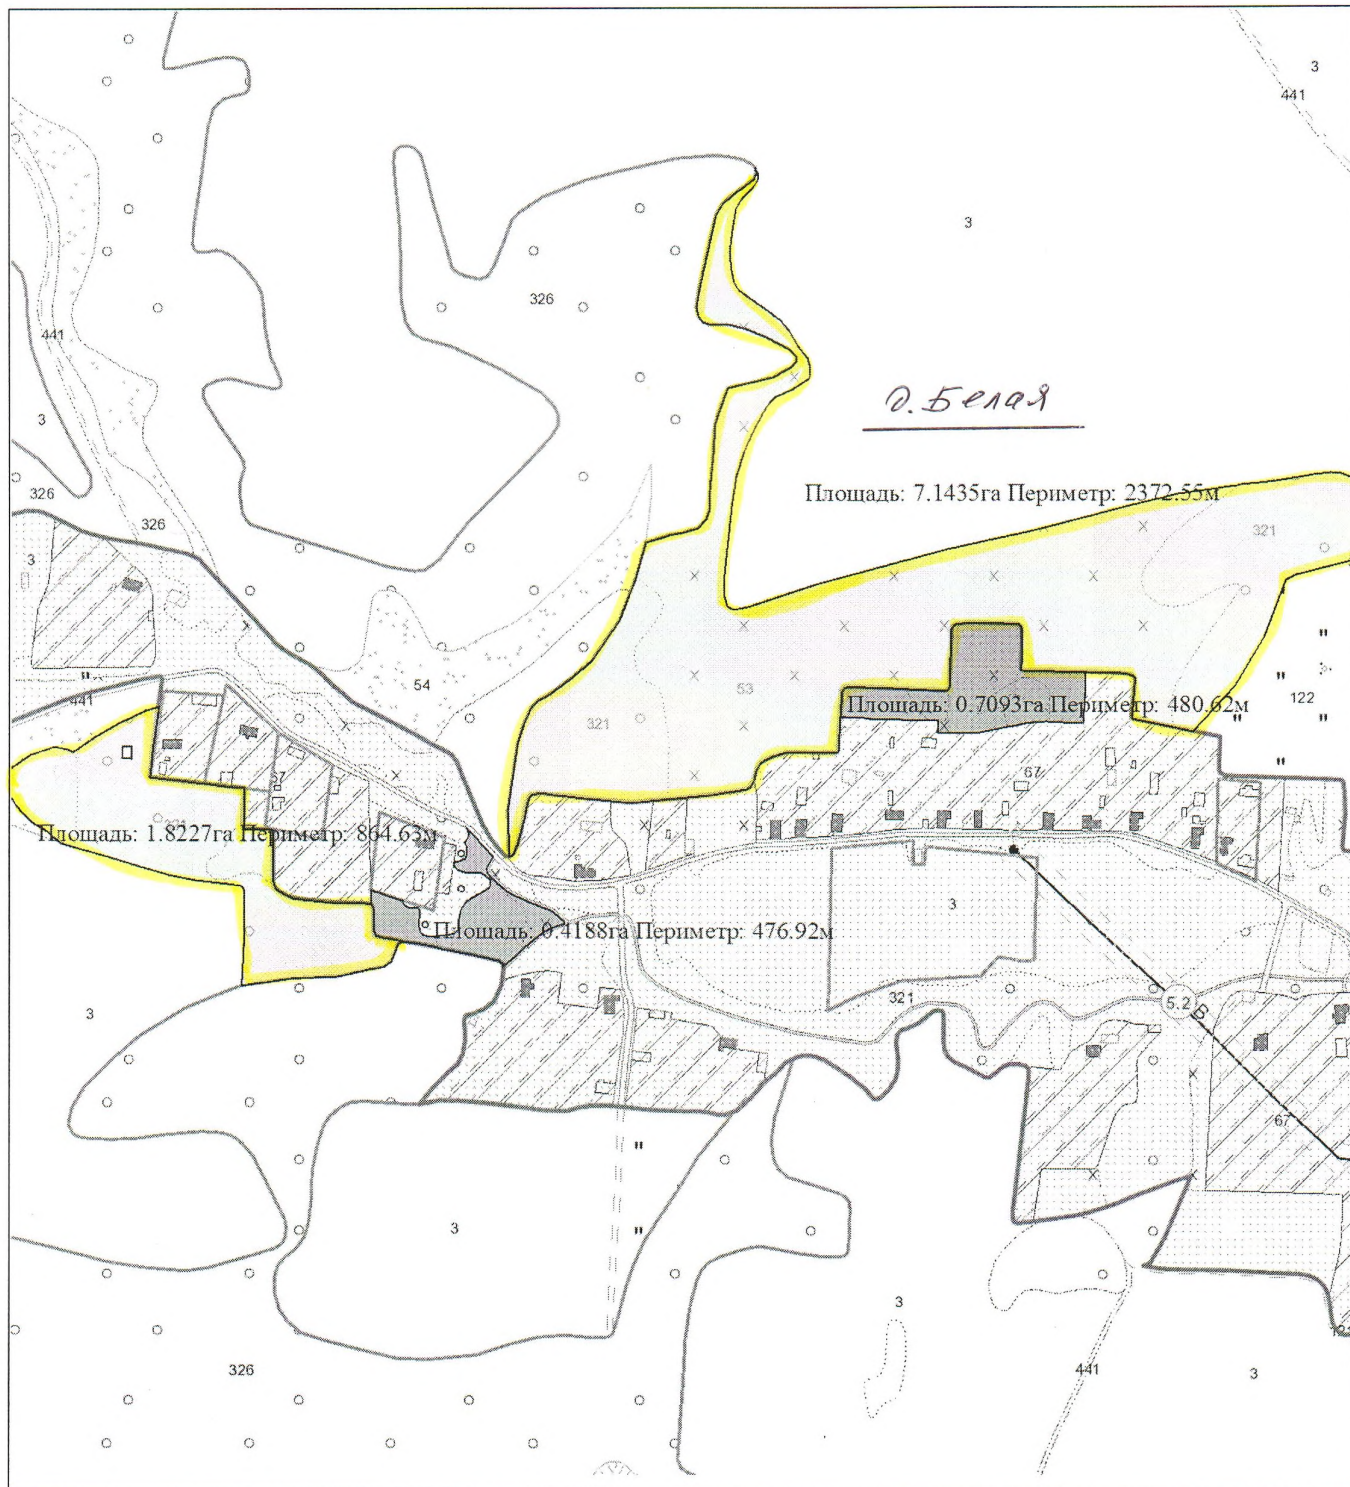

ВЫКОПИРОВКА
из земельно-кадастрового плана
Государственного предприятия "Малюшичи",
Малюшицкого сельского исполнительного комитета

Выкопировка изготовлена с Геопортала ЗИС
ВСЕГО земель: ГП "Малюшичи" - 9,9662 га

Масштаб 1:5000

Малюшицкого сельисполкома - 1,1281 га

В плане: 10,0943 га