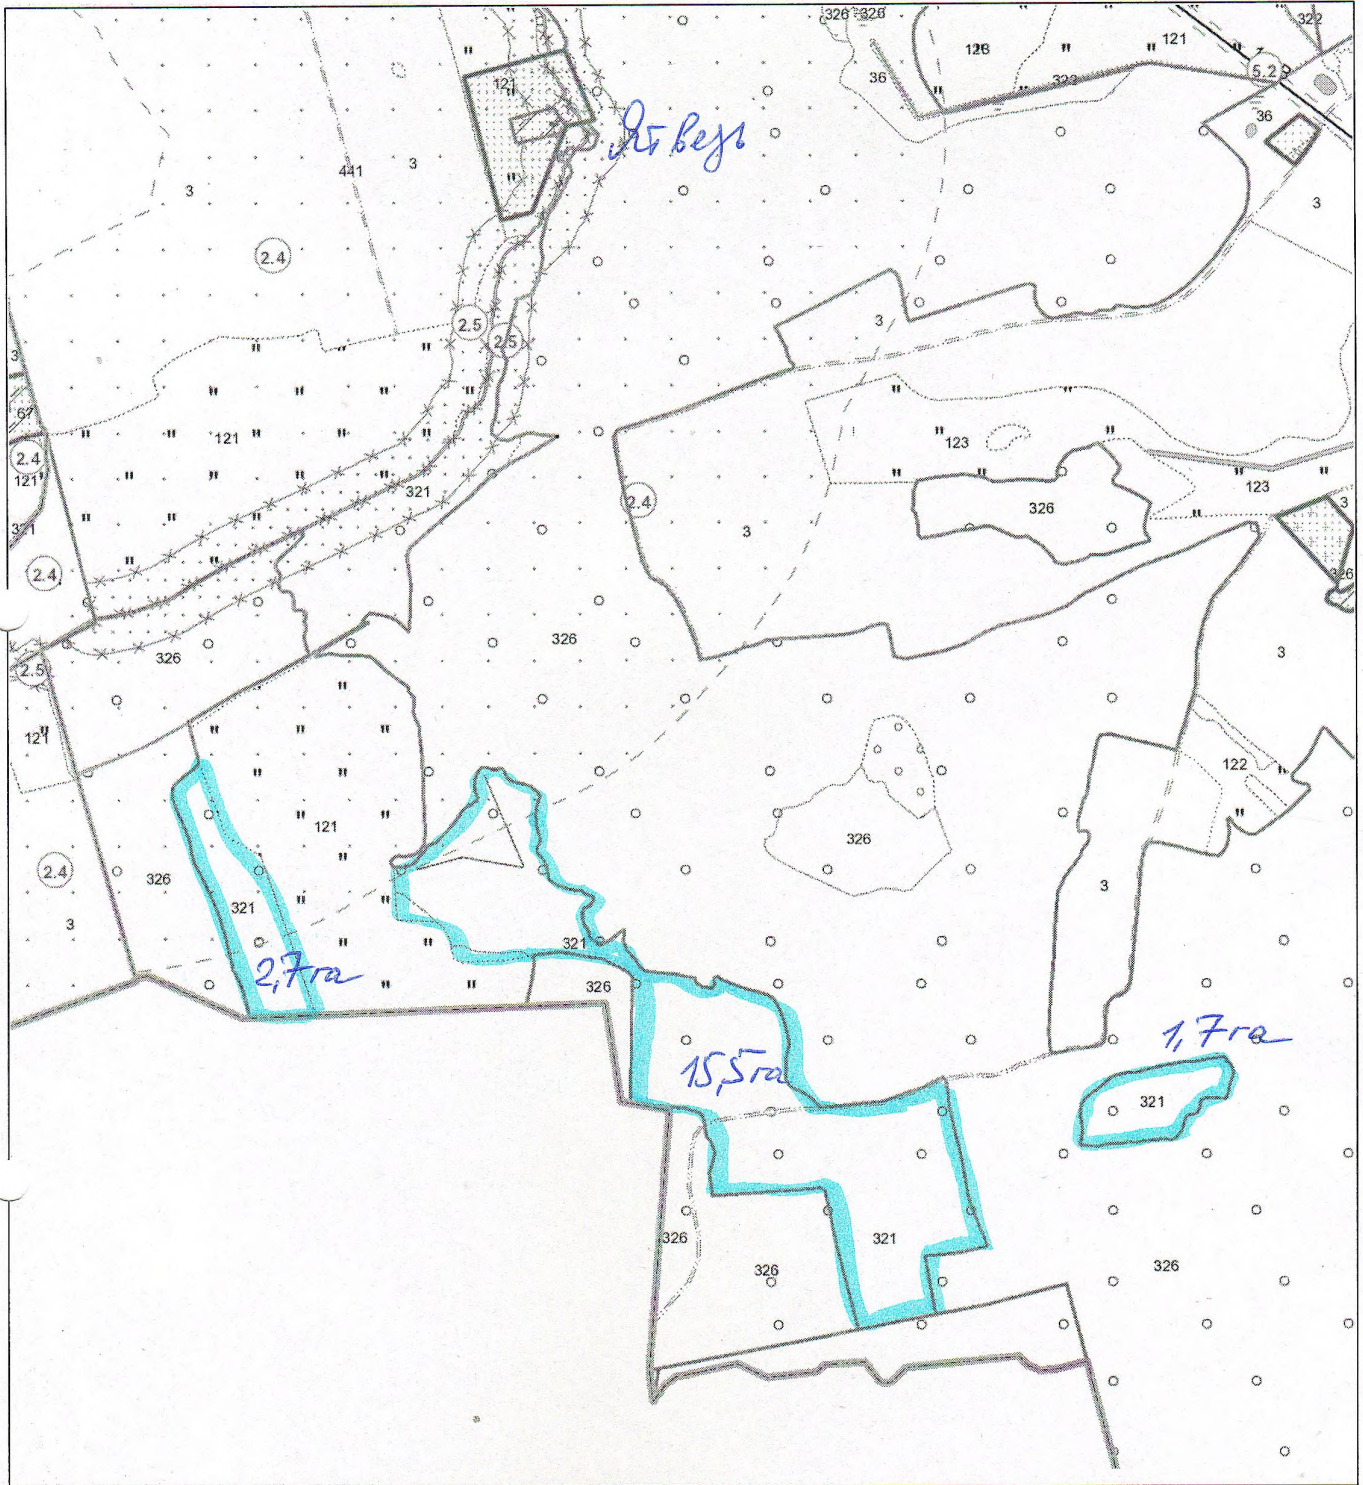

Выкопировка изготовлена с Геопортала ЗИС

Масштаб 1:10000

ВЫКОПИРОВКА
из земельно-кадастрового плана
КСУП "Малюшичи"

Выкопировка изготовлена с Геопортала ЗИС

Масштаб 1:10000

ВЫКОПИРОВКА
из земельно-кадастрового плана
СПК «Светлячка-2003»

Выкопировка изготовлена с Геопортала ЗИС

Масштаб 1:10000

ВЫКОПИРОВКА
из земельно-кадастрового плана
с/к «Свилянка» - 2003

Выкопировка изготовлена с Геопортала ЗИС

Масштаб 1:10000

ВЫКОПИРОВКА
из земельно-кадастрового плана

Выкопировка изготовлена с Геопортала ЗИС

Масштаб 1:10000

ВЫКОПИРОВКА
из земельно-кадастрового плана
СПК "Маяк-Заполье"

всего земель в плане 40,2398 га

Выкопировка изготовлена с Геопортала ЗИС

Масштаб 1:10000

Всего земель в плане 28,6525 га

Выкопировка изготовлена с Геопортала ЗИС

Масштаб 1:10000

ВЫКОПИРОВКА
из земельно-кадастрового плана
Государственного предприятия "Малюшичи"

всего в плане 17,4577 га

Выкопировка изготовлена с Геопортала ЗИС