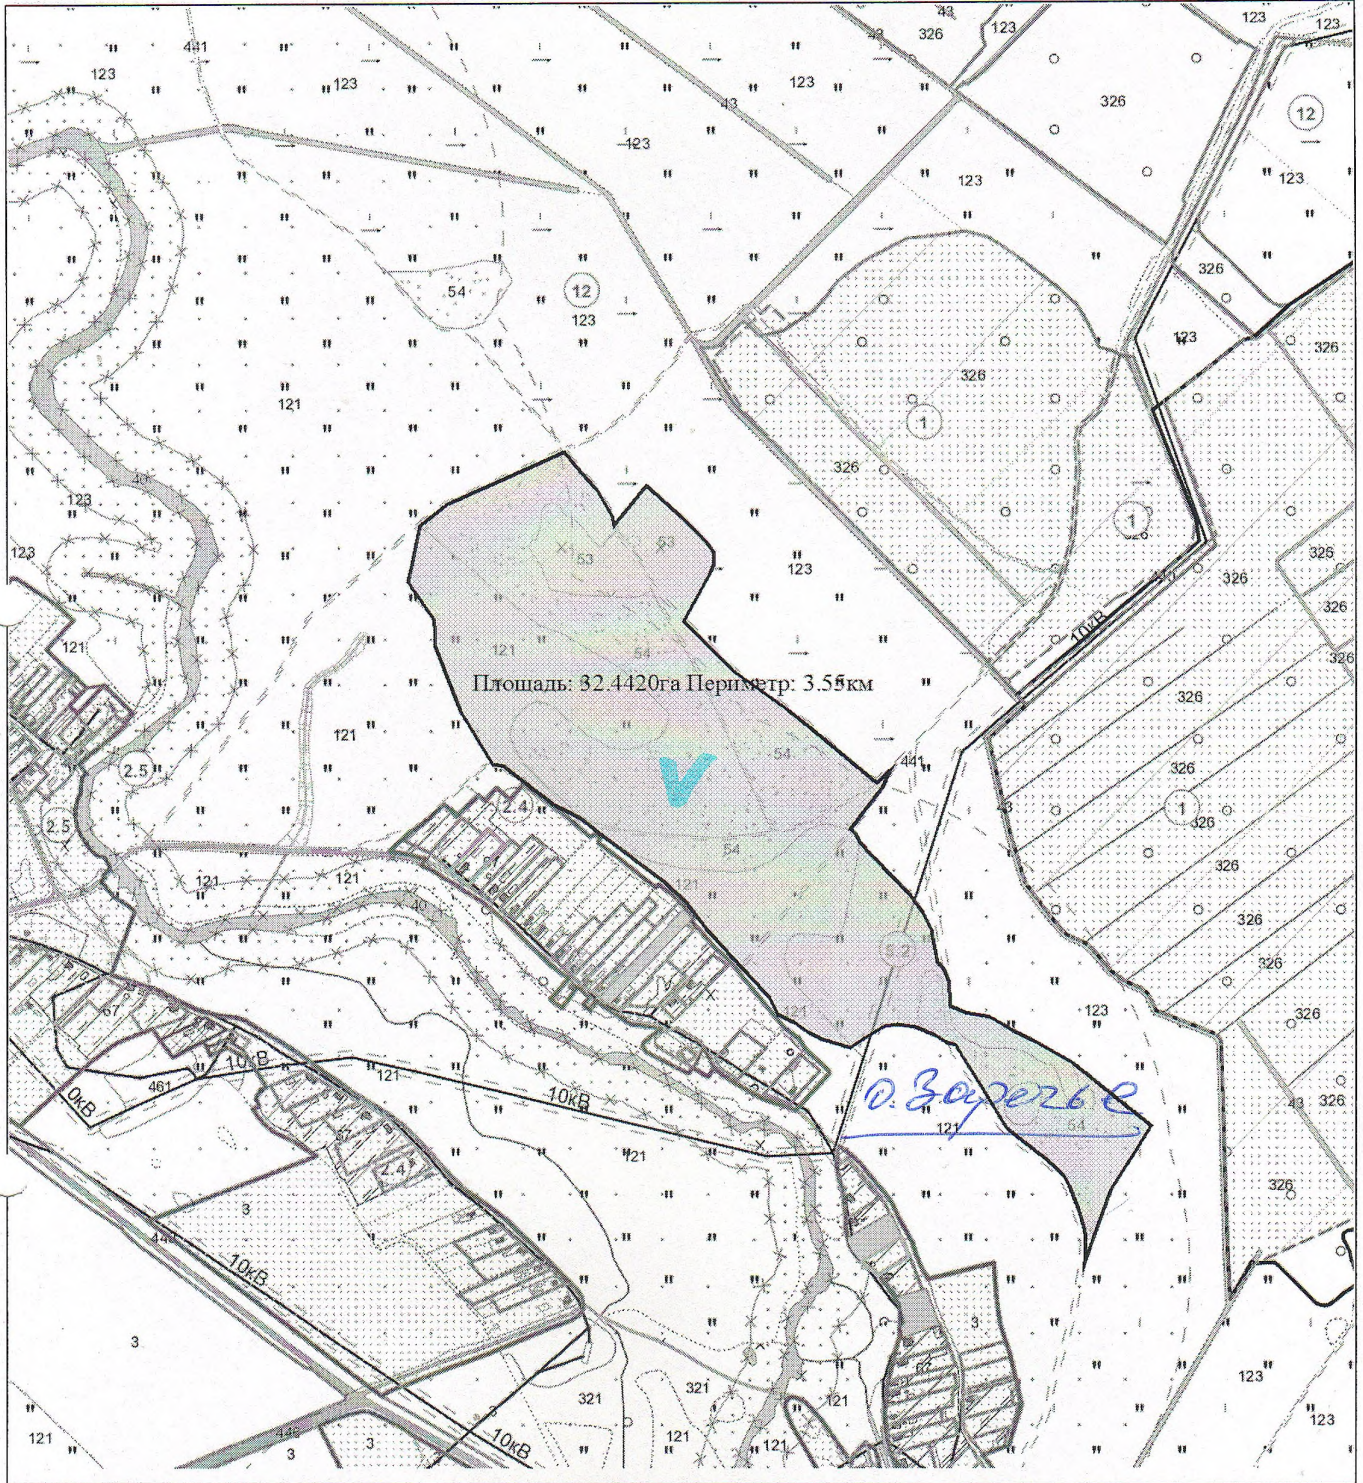

Выкопировка изготовлена с Геопортала ЗИС

Масштаб 1:10000

ВЫКОПИРОВКА
из земельно-кадастрового плана
с/к «Свилянка» - 2003

Выкопировка изготовлена с Геопортала ЗИС

Масштаб 1:10000

ВЫКОПИРОВКА
из земельно-кадастрового плана

СПК «Святицянка-2003»

Выкопировка изготовлена с Геопортала ЗИС

Масштаб 1:10000

ВЫКОПИРОВКА
из земельно-кадастрового плана
СПК, Свистянка-2003

Выкопировка изготовлена с Геопортала ЗИС

Масштаб 1:10000

ВЫКОПИРОВКА
из земельно-кадастрового плана
СПК "Маяк-Заполье"

Выкопировка изготовлена с Геопортала ЗИС

Масштаб 1:5000

ВЫКОПИРОВКА
из земельно-кадастрового плана
кеуп "Царюка"

+

Выкопировка изготовлена с Геопортала ЗИС

Масштаб 1:10000

ВЫКОПИРОВКА
из земельно-кадастрового плана
КСПУП "Птицефабрика "Красноармейская"

Выкопировка изготовлена с Геопортала ЗИС

Масштаб 1:10000

ВЫКОПИРОВКА
из земельно-кадастрового плана
СПК "Маяк-Заполье"

всего земель в плане 40,2398 га

Выкопировка изготовлена с Геопортала ЗИС

Масштаб 1:10000