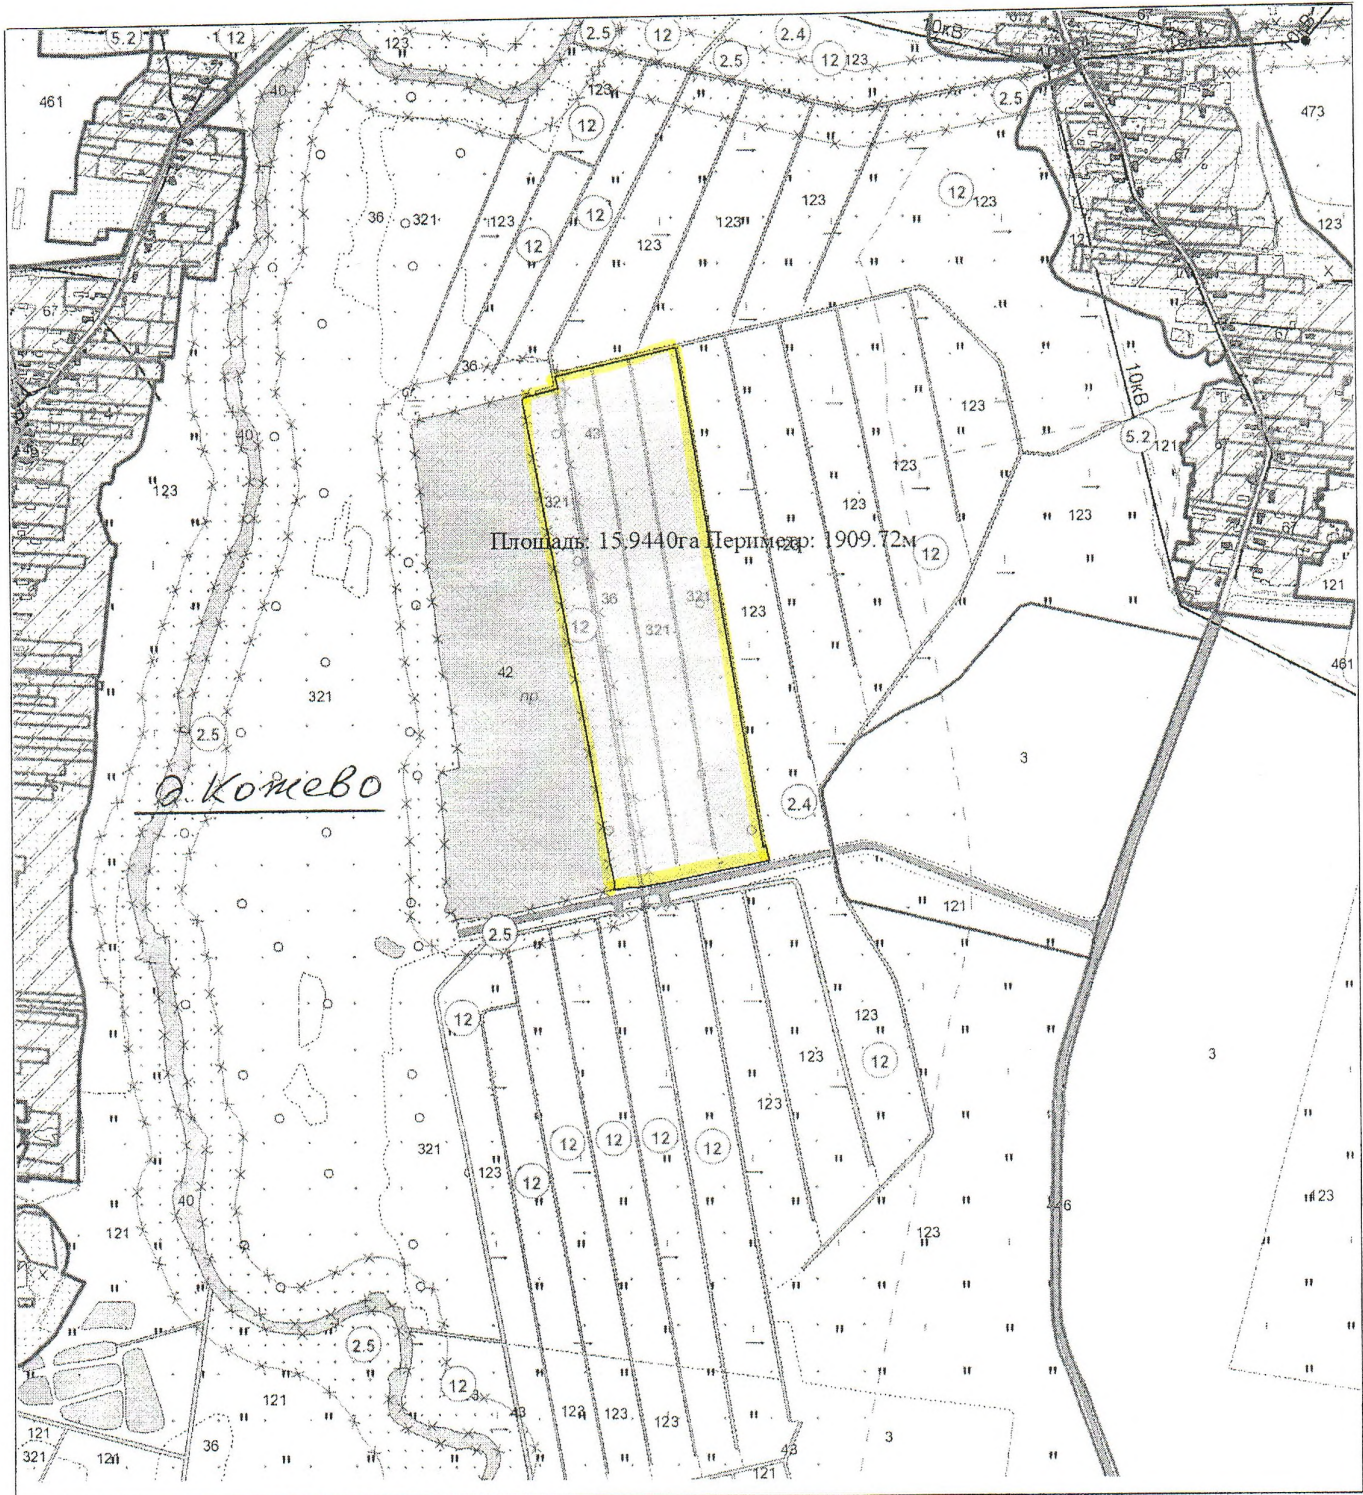

ВЫКОПИРОВКА
из земельно-кадастрового плана
СПК "Жуховичи"

Выкопировка изготовлена с Геопортала ЗИС

Масштаб 1:10000