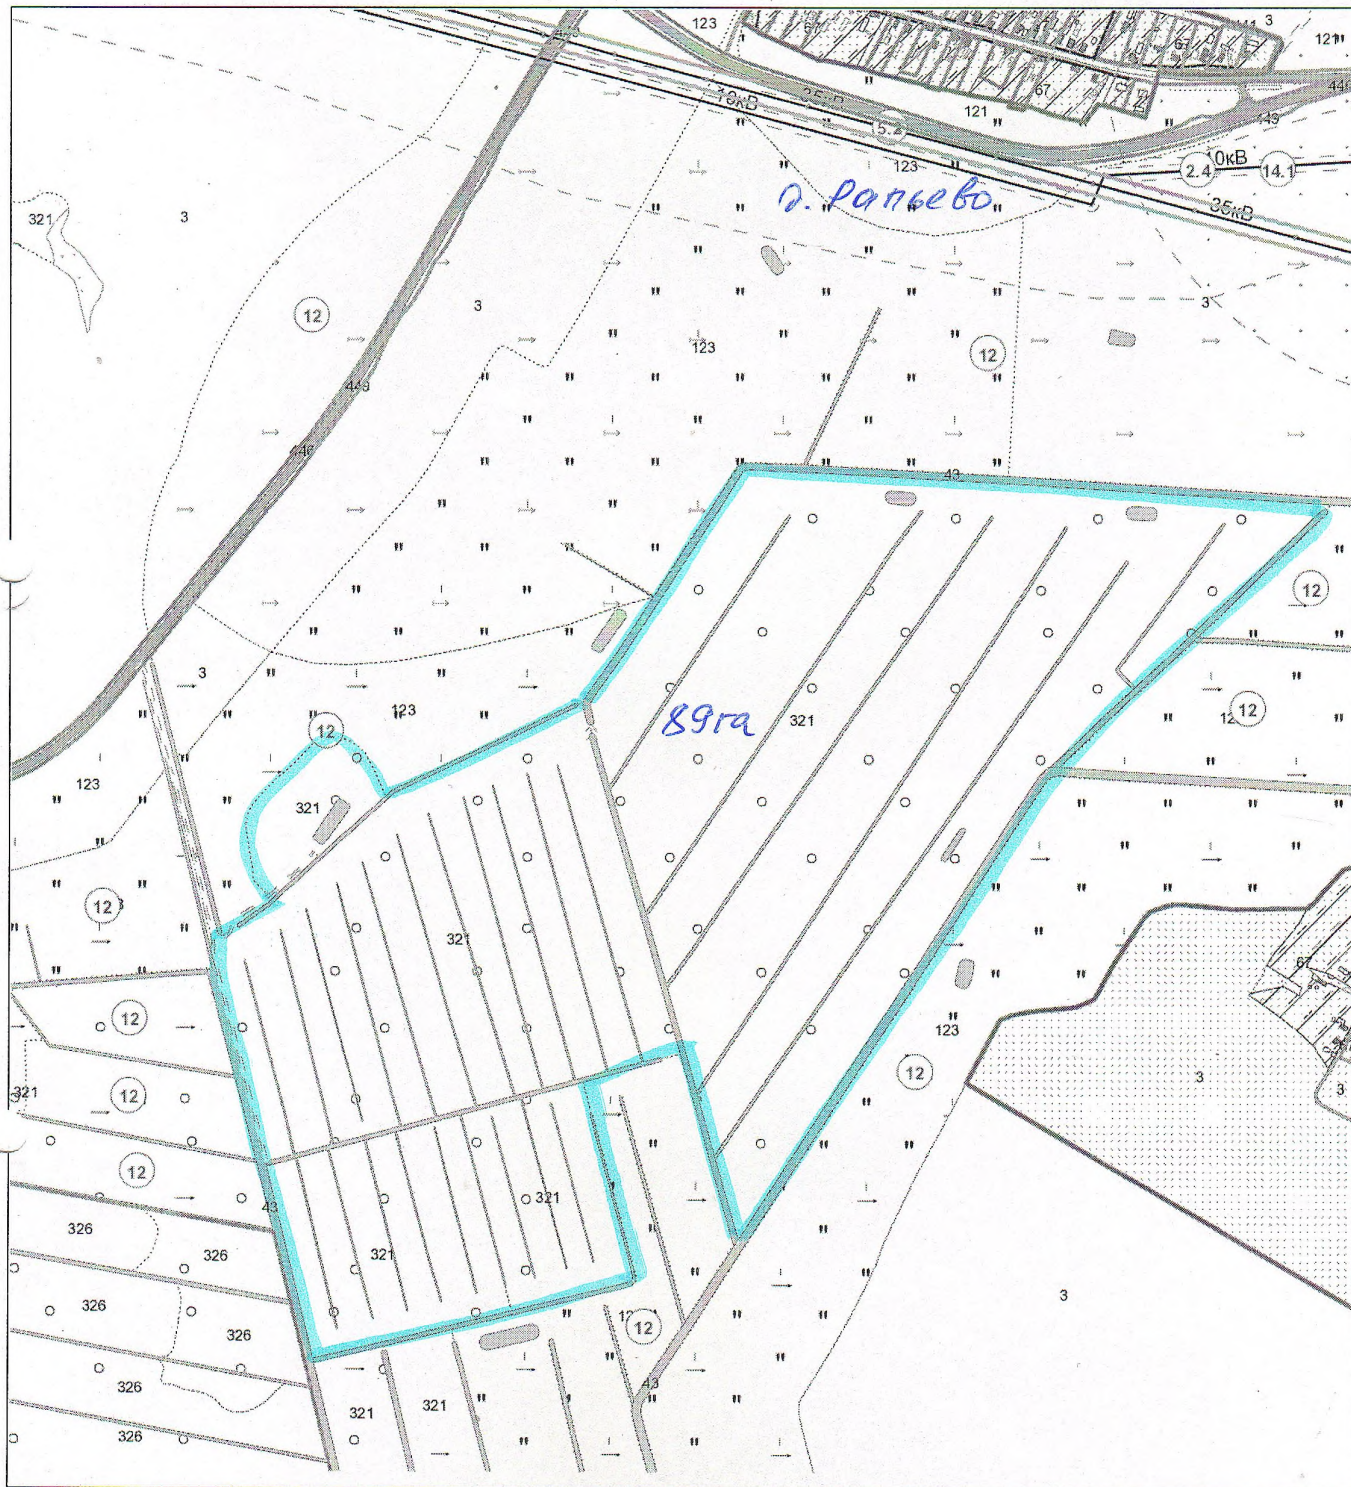

Масштаб 1:10000

ВЫКОПИРОВКА
из земельно-кадастрового плана
СПК "Жуховичи"

Выкопировка изготовлена с Геопортала ЗИС

Масштаб 1:10000

ВЫКОПИРОВКА
из земельно-кадастрового плана
КСУП "Луки-Агро", СПК "Жуховичи"

Выкопировка изготовлена с Геопортала ЗИС

Масштаб 1:10000

ВЫКОПИРОВКА
из земельно-кадастрового плана

САК «Туховичи»

Выкопировка изготовлена с Геопортала ЗИС

Масштаб 1:10000

И

ВЫКОПИРОВКА
из земельно-кадастрового плана
КУСП "Черняховский-Агро"

Выкопировка изготовлена с Геопортала ЗИС

Масштаб 1:10000

ВЫКОПИРОВКА
из земельно-кадастрового плана
КСУП "Луки-Агро"

Выкопировка изготовлена с Геопортала ЗИС

Масштаб 1:10000

ВЫКОПИРОВКА
из земельно-кадастрового плана
КСУП "Малюшичи"