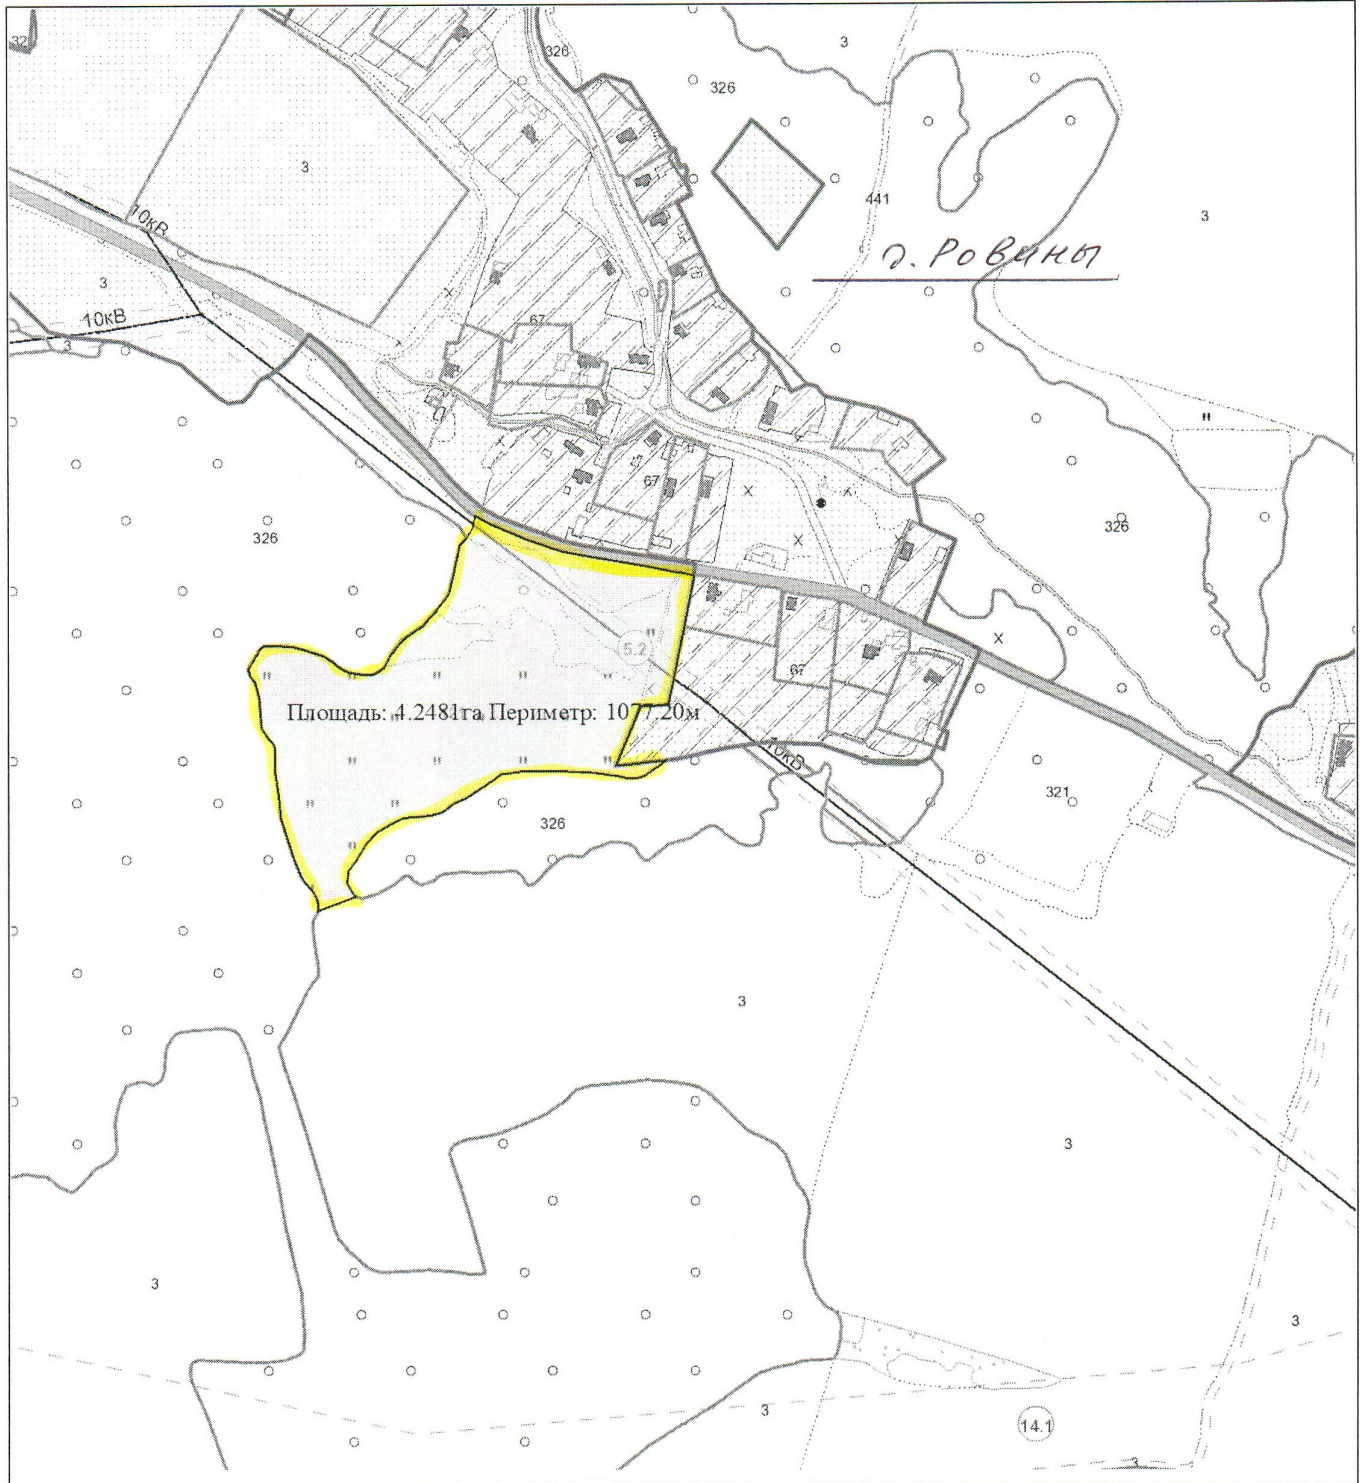

Всего земель в плане 28,6525 га

Выкопировка изготовлена с Геопортала ЗИС

Масштаб 1:10000

ВЫКОПИРОВКА
из земельно-кадастрового плана
Государственного предприятия "Малюшичи"

всего в плане 17,4577 га

Выкопировка изготовлена с Геопортала ЗИС

Масштаб 1:10000

ВЫКОПИРОВКА
из земельно-кадастрового плана
Государственного предприятия "Малюшичи",
Малюшицкого сельского исполнительного комитета

Выкопировка изготовлена с Геопортала ЗИС
ВСЕГО земель: ГП "Малюшичи" - 9,9662 га

Масштаб 1:5000

Малюшицкого сельисполкома - 1,1281 га

В плане: 10,0943 га

ВЫКОПИРОВКА
из земельно-кадастрового плана
Государственного предприятия "Племзавод Кореличи"

Выкопировка изготовлена с Геопортала ЗИС