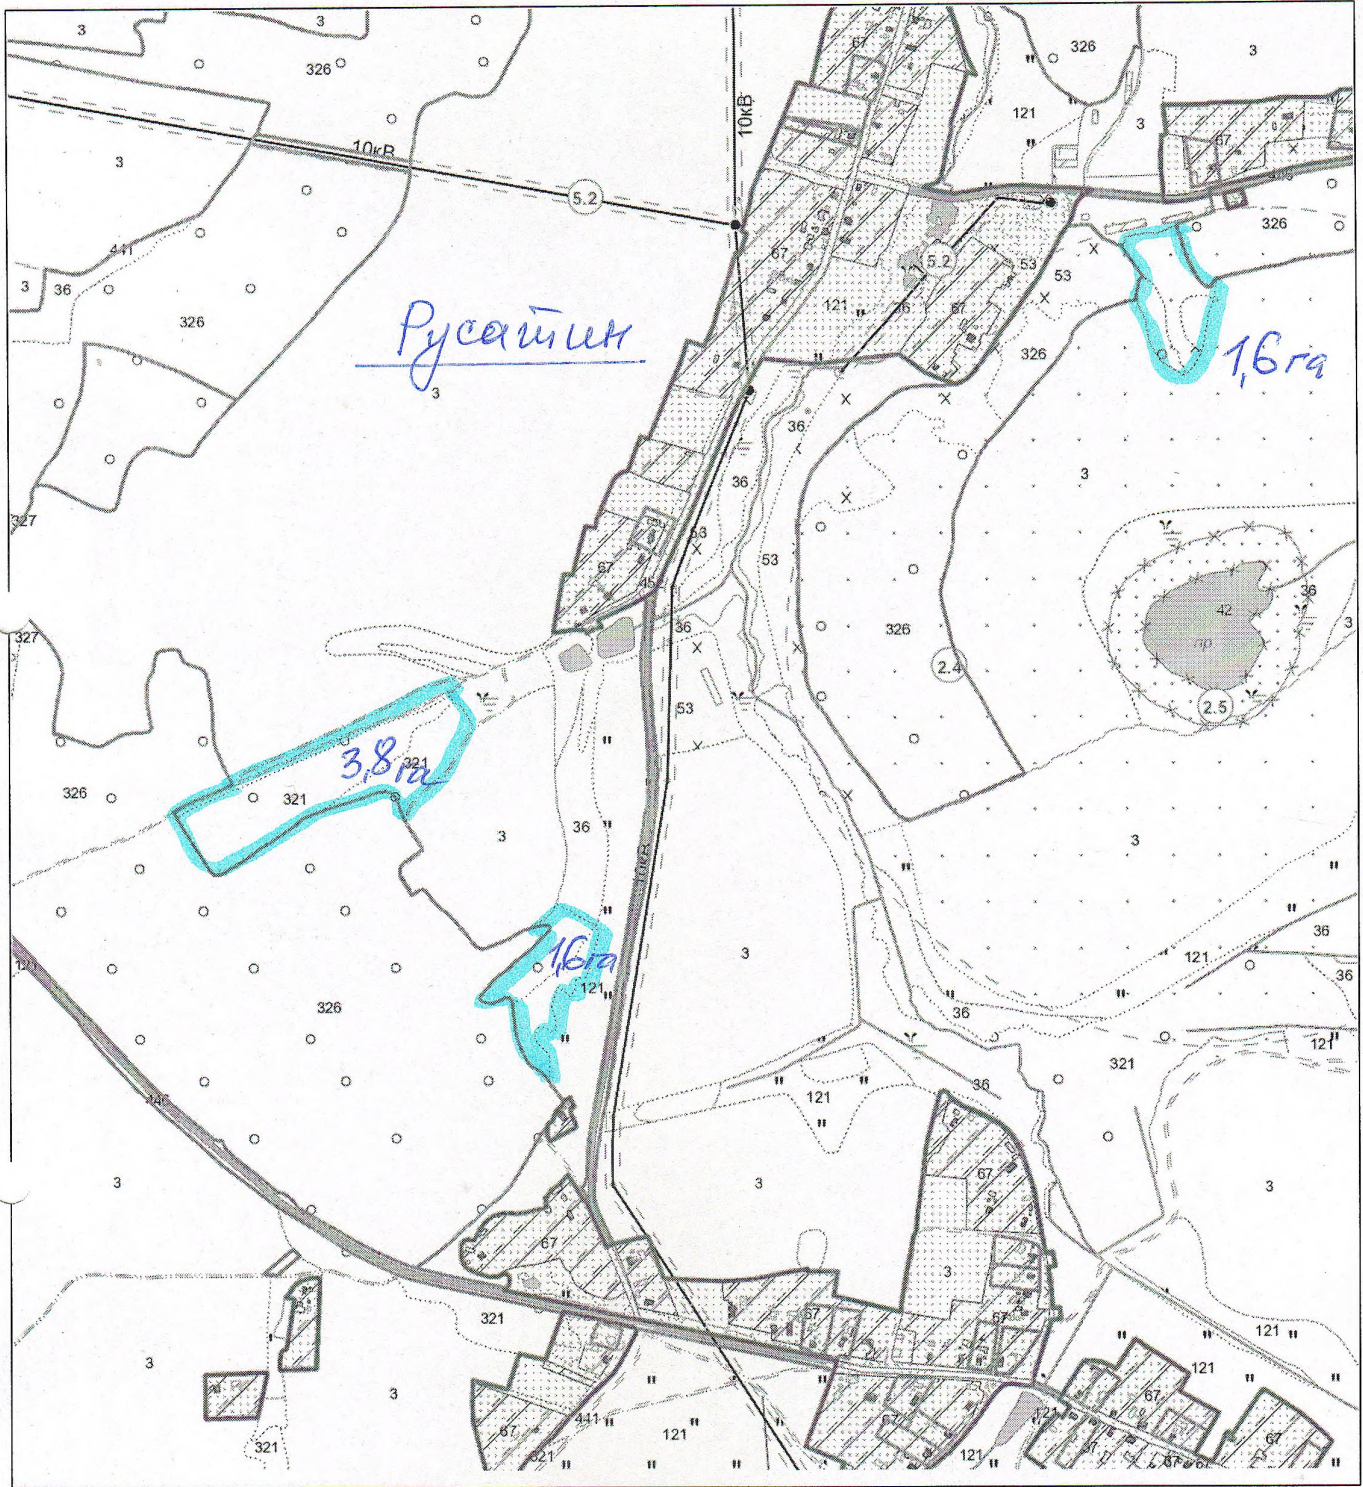

Выкопировка изготовлена с Геопортала ЗИС

Масштаб 1:10000

ВЫКОПИРОВКА
из земельно-кадастрового плана
КСУП "Малюшичи"

Выкопировка изготовлена с Геопортала ЗИС

Масштаб 1:10000

ВЫКОПИРОВКА
из земельно-кадастрового плана
СПК «Светлячка-2003»

Выкопировка изготовлена с Геопортала ЗИС

Масштаб 1:10000

ВЫКОПИРОВКА
из земельно-кадастрового плана
с/к «Свилянка» - 2003

Выкопировка изготовлена с Геопортала ЗИС

Масштаб 1:10000

ВЫКОПИРОВКА
из земельно-кадастрового плана