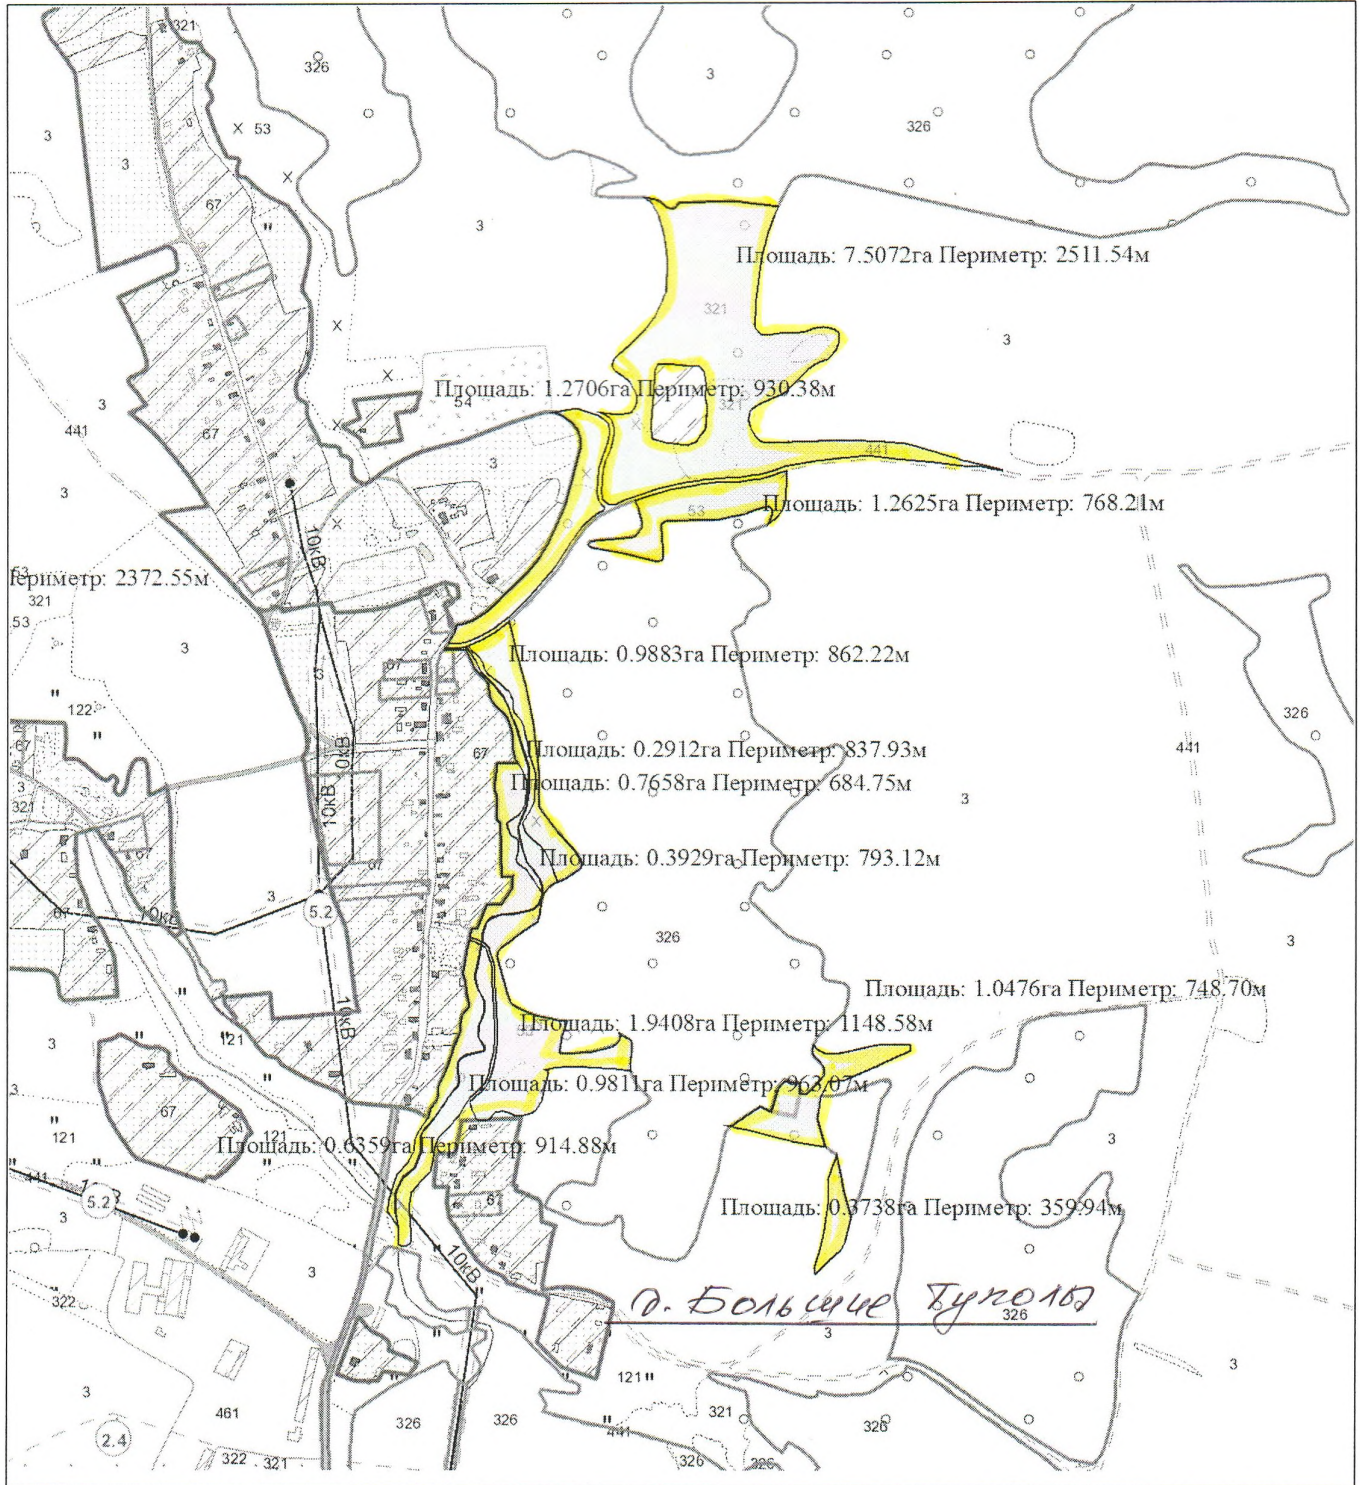

Всего земель в плане 28,6525 га

Выкопировка изготовлена с Геопортала ЗИС

Масштаб 1:10000

ВЫКОПИРОВКА
из земельно-кадастрового плана
Государственного предприятия "Малюшичи"

всего в плане 17,4577 га

Выкопировка изготовлена с Геопортала ЗИС