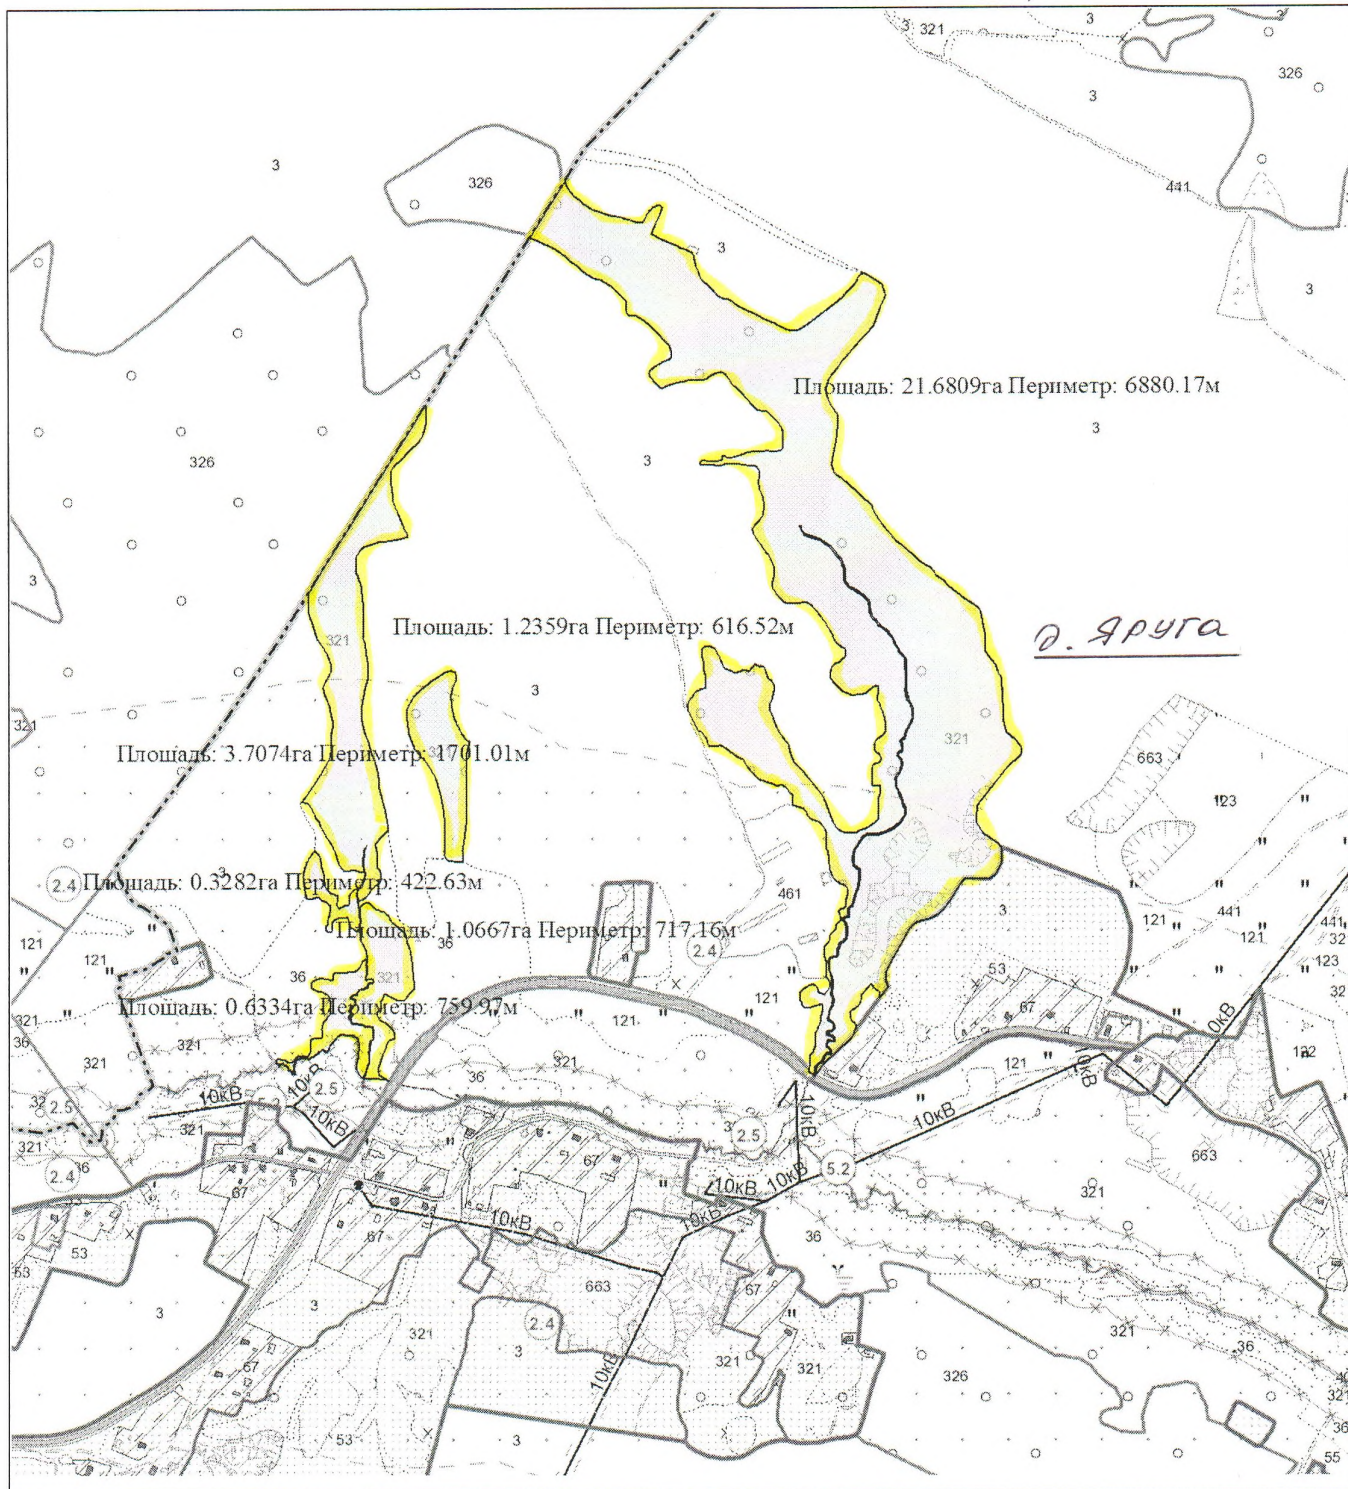

Выкопировка изготовлена с Геопортала ЗИС

Масштаб 1:10000

ВЫКОПИРОВКА
из земельно-кадастрового плана
СПК "Маяк-Заполье"

всего земель в плане 40,2398 га

Выкопировка изготовлена с Геопортала ЗИС

Масштаб 1:10000

ВЫКОПИРОВКА
из земельно-кадастрового плана
СПК "Маяк-Заполье"

Всего земель в плане 27,2518га

Выкопировка изготовлена с Геопортала ЗИС

Масштаб 1:10000

ВЫКОПИРОВКА
из земельно-кадастрового плана
Государственного предприятия "Малюшичи"

Всего земель в плане 28,6525 га

Выкопировка изготовлена с Геопортала ЗИС

Масштаб 1:10000

ВЫКОПИРОВКА
из земельно-кадастрового плана
Государственного предприятия "Малюшичи"

всего в плане 17,4577 га

Выкопировка изготовлена с Геопортала ЗИС