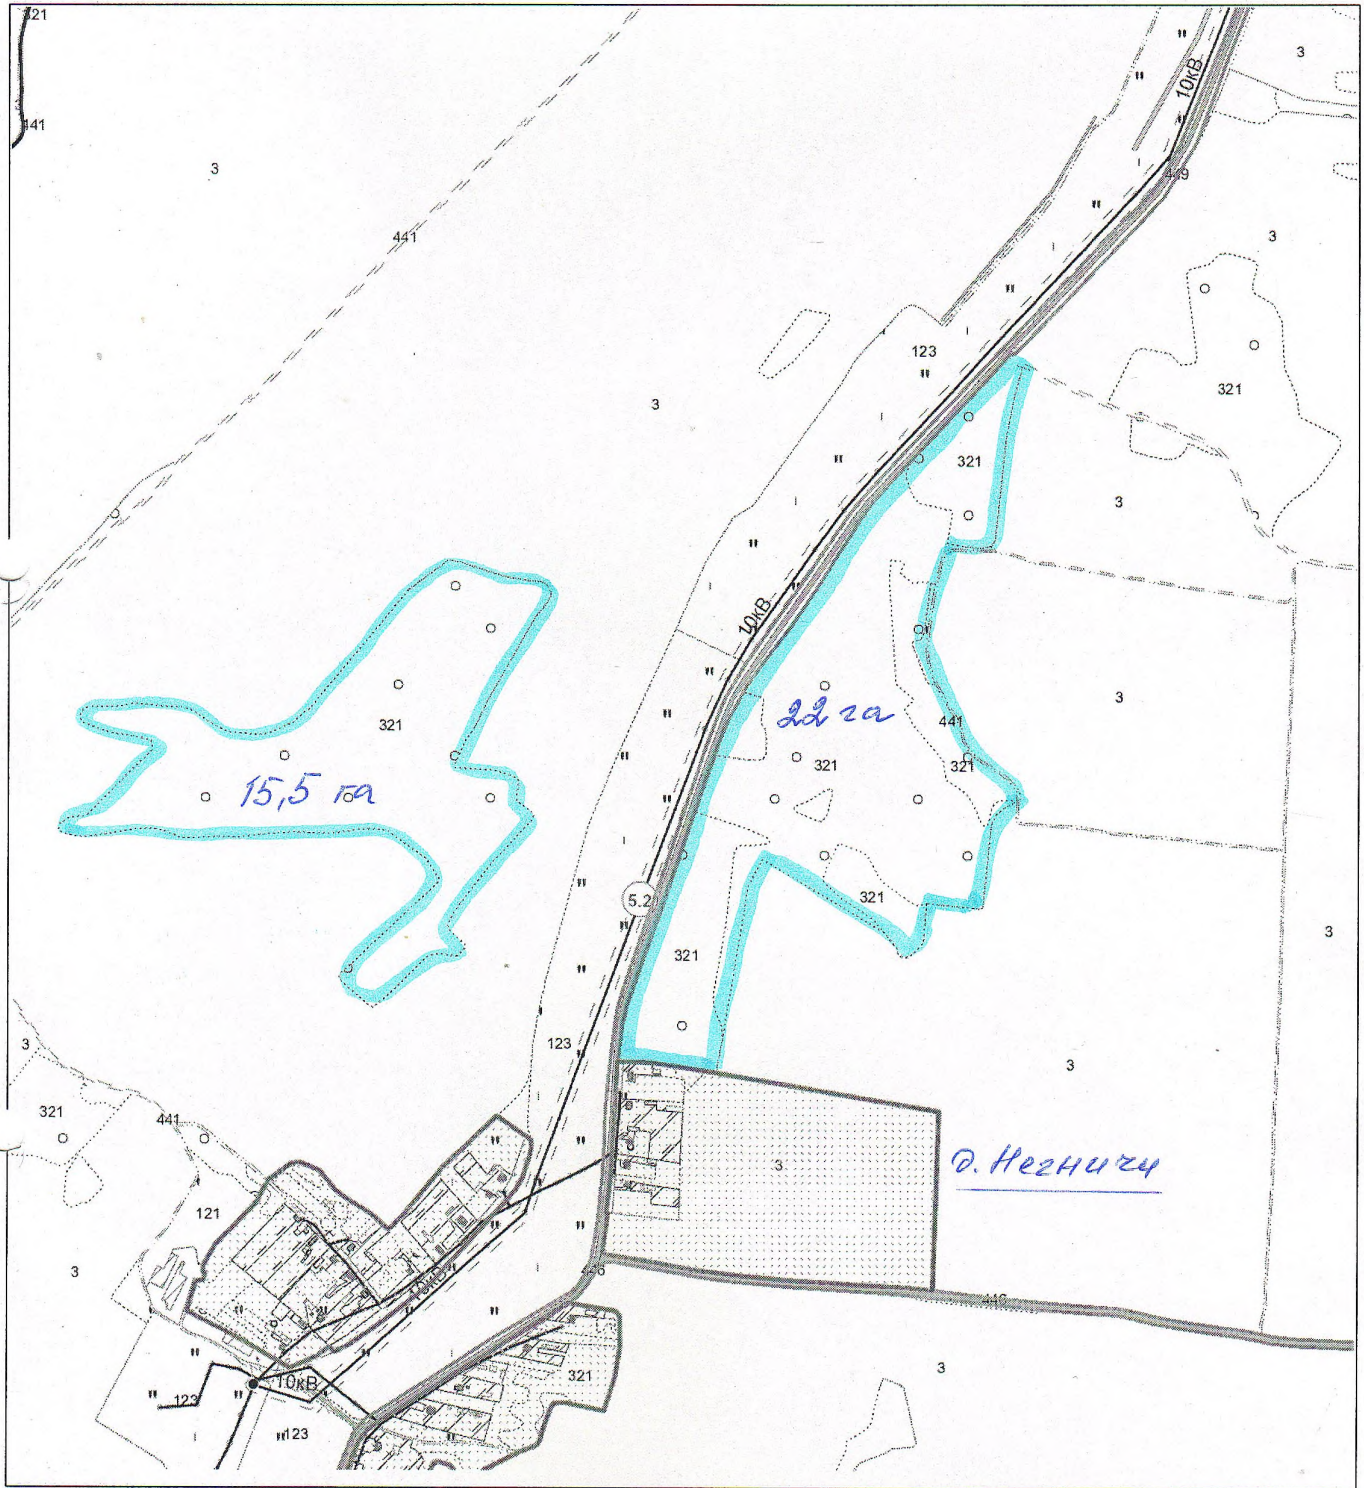

ВЫКОПИРОВКА
из земельно-кадастрового плана
СПК "Жуховичи"

Выкопировка изготовлена с Геопортала ЗИС

Масштаб 1:10000

ВЫКОПИРОВКА
из земельно-кадастрового плана
СПК "Жуховичи"

Выкопировка изготовлена с Геопортала ЗИС

Масштаб 1:10000

ВЫКОПИРОВКА
из земельно-кадастрового плана
СПК "Жуховичи"

Выкопировка изготовлена с Геопортала ЗИС

Масштаб 1:10000

ВЫКОПИРОВКА
из земельно-кадастрового плана
КСУП "Луки-Агро", СПК "Жуховичи"

Выкопировка изготовлена с Геопортала ЗИС

Масштаб 1:10000

ВЫКОПИРОВКА
из земельно-кадастрового плана

САК «Туховичи»

Выкопировка изготовлена с Геопортала ЗИС

Масштаб 1:10000

И

ВЫКОПИРОВКА
из земельно-кадастрового плана
КУСП "Черняховский-Агро"

Всего земель в плане 28,6525 га

Выкопировка изготовлена с Геопортала ЗИС

Масштаб 1:10000

ВЫКОПИРОВКА
из земельно-кадастрового плана
Государственного предприятия "Малюшичи"

всего в плане 17,4577 га

Выкопировка изготовлена с Геопортала ЗИС