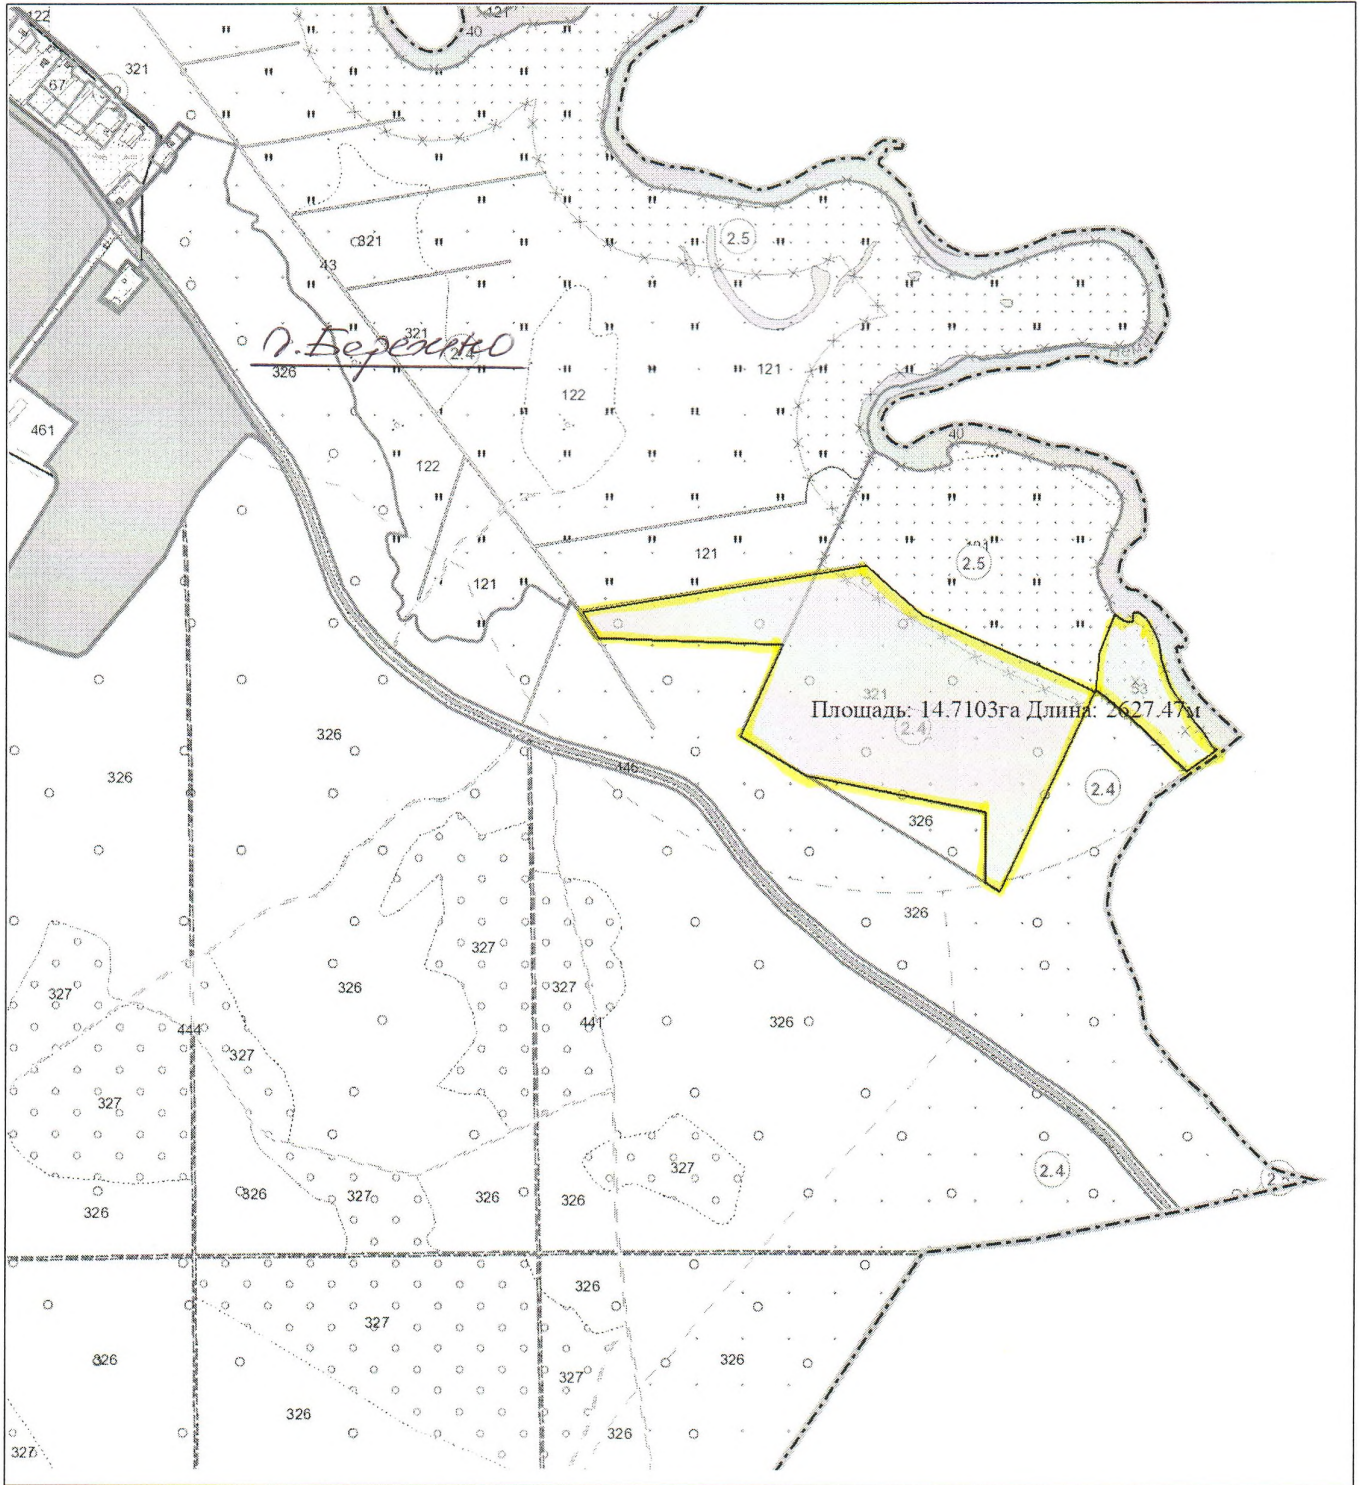

Выкопировка изготовлена с Геопортала ЗИС

Масштаб 1:5000

ВЫКОПИРОВКА
из земельно-кадастрового плана
СПК "Жуховичи"

Выкопировка изготовлена с Геопортала ЗИС

Масштаб 1:10000

ВЫКОПИРОВКА
из земельно-кадастрового плана
Государственного предприятия "Птицефабрика "Красноармейская"

Выкопировка изготовлена с Геопортала ЗИС

Масштаб 1:10000

ВЫКОПИРОВКА
из земельно-кадастрового плана
СПК "Маяк-Заполье"

всего земель в плане 40,2398 га

Выкопировка изготовлена с Геопортала ЗИС

Масштаб 1:10000