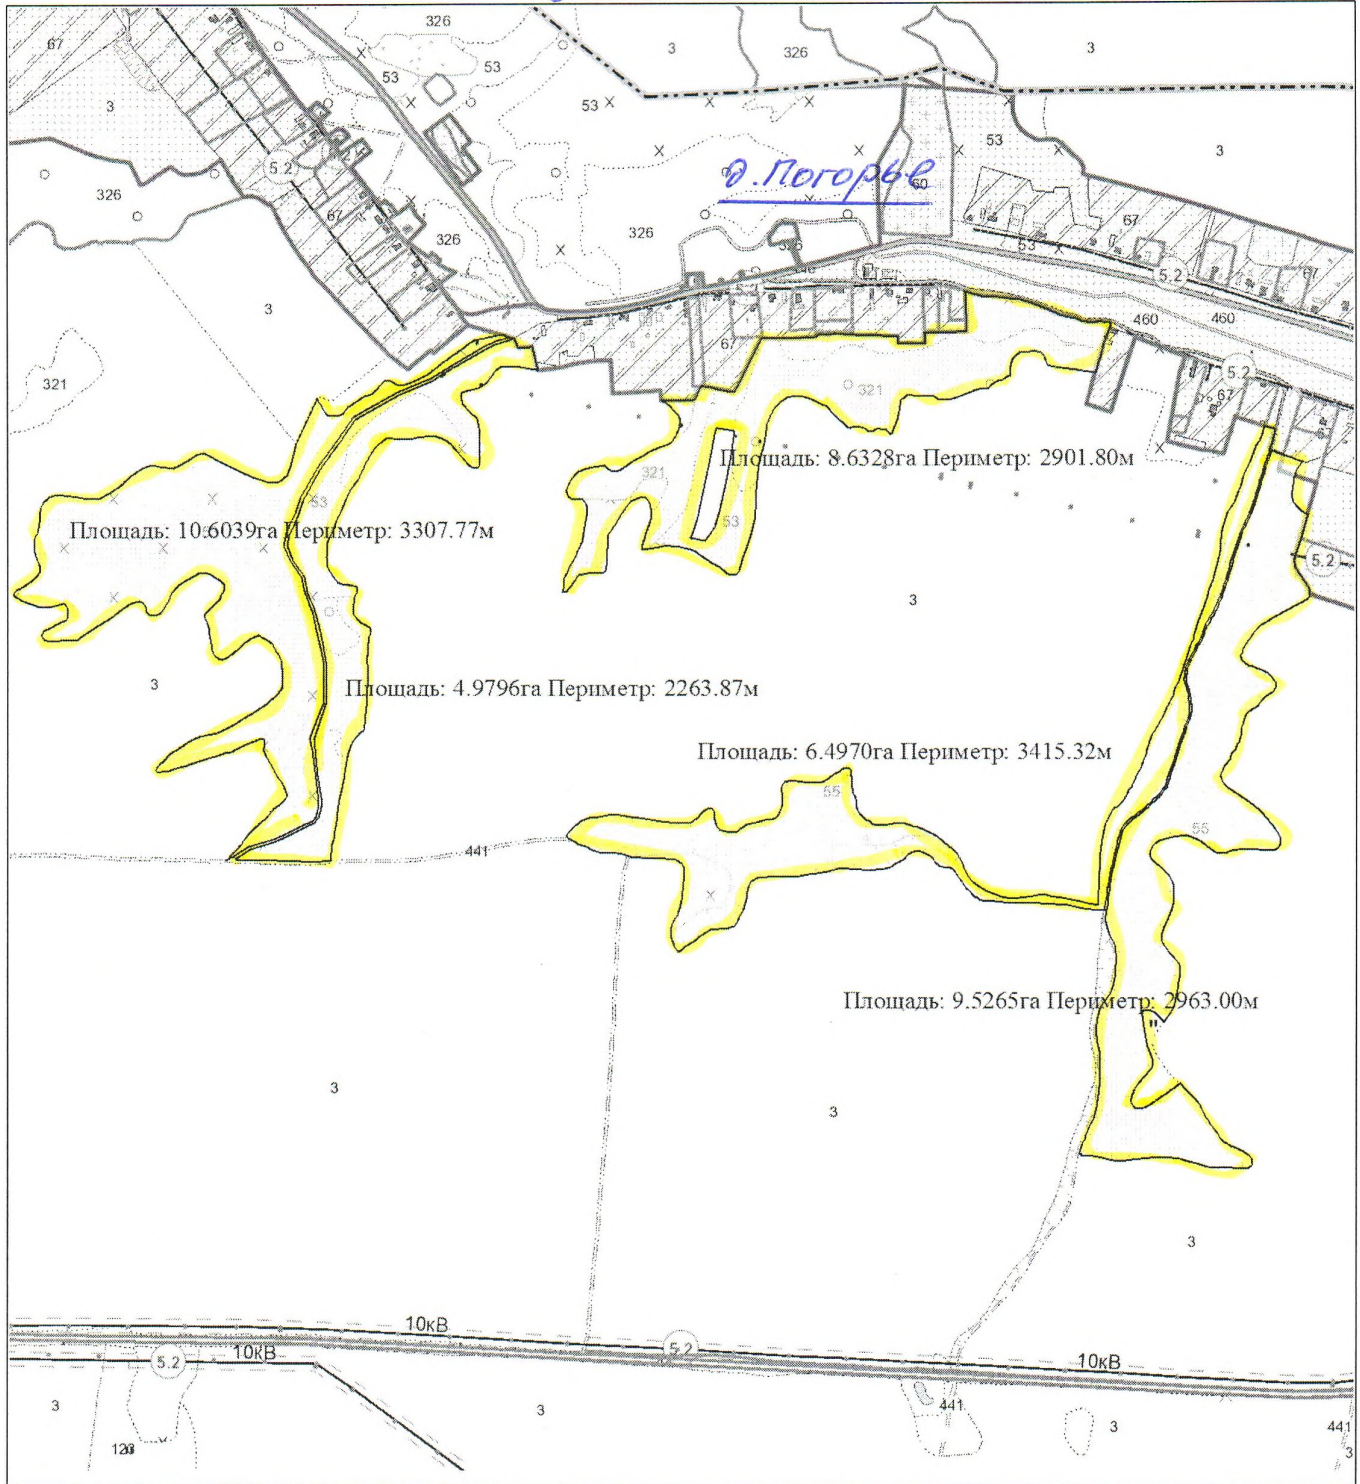

Выкопировка изготовлена с Геопортала ЗИС

Масштаб 1:5000

ВЫКОПИРОВКА
из земельно-кадастрового плана
СПК "Жуховичи"

Выкопировка изготовлена с Геопортала ЗИС

Масштаб 1:10000

ВЫКОПИРОВКА
из земельно-кадастрового плана
Государственного предприятия "Птицефабрика "Красноармейская"

Выкопировка изготовлена с Геопортала ЗИС

Масштаб 1:10000

ВЫКОПИРОВКА
из земельно-кадастрового плана
СПК "Маяк-Заполье"

всего земель в плане 40,2398 га

Выкопировка изготовлена с Геопортала ЗИС

Масштаб 1:10000

ВЫКОПИРОВКА
из земельно-кадастрового плана
СПК "Маяк-Заполье"

Всего земель в плане 27,2518га

Выкопировка изготовлена с Геопортала ЗИС

Масштаб 1:10000

ВЫКОПИРОВКА
из земельно-кадастрового плана
Государственного предприятия "Малюшичи"

Всего земель в плане 28,6525 га

Выкопировка изготовлена с Геопортала ЗИС

Масштаб 1:10000

ВЫКОПИРОВКА
из земельно-кадастрового плана
Государственного предприятия "Малюшичи"

всего в плане 17,4577 га

Выкопировка изготовлена с Геопортала ЗИС