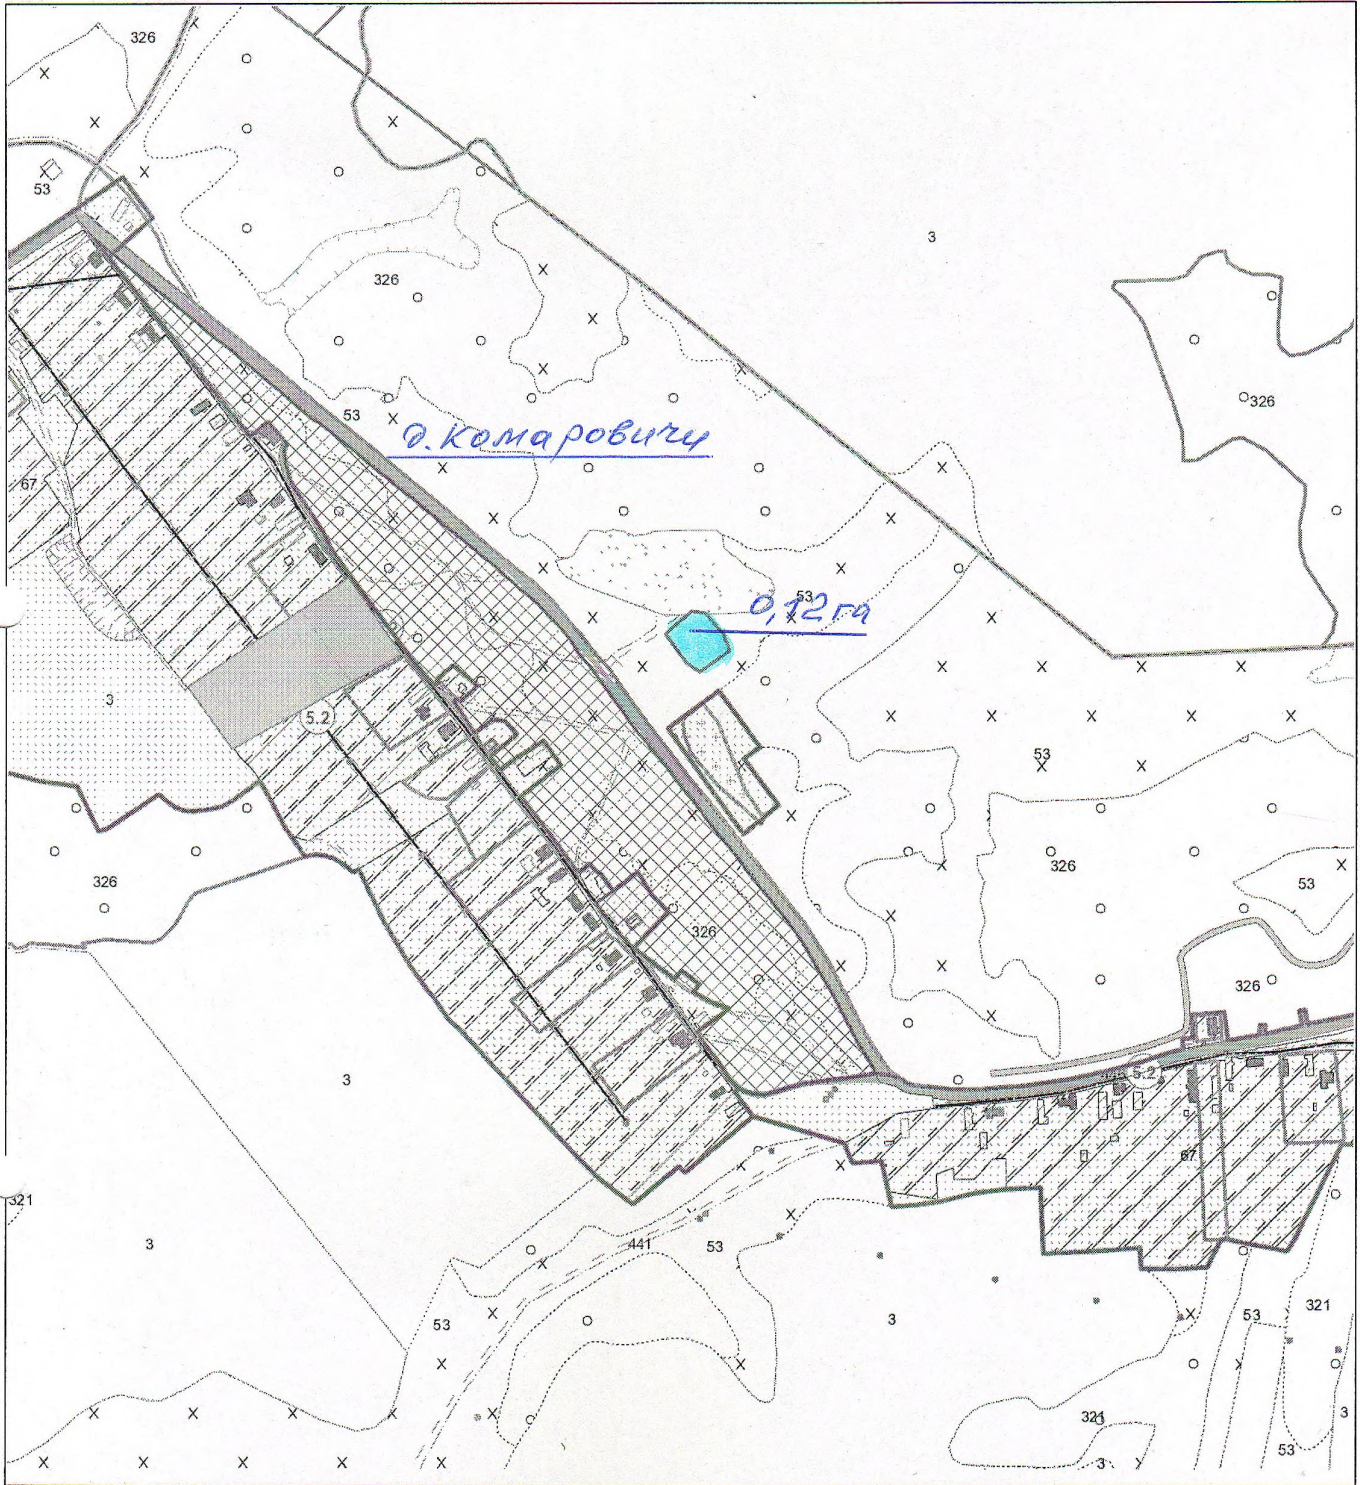

Выкопировка изготовлена с Геопортала ЗИС

Масштаб 1:10000

ВЫКОПИРОВКА
из земельно-кадастрового плана
с/к «Свилянка» - 2003

Выкопировка изготовлена с Геопортала ЗИС

Масштаб 1:10000

ВЫКОПИРОВКА
из земельно-кадастрового плана

СПК «Святицянка-2003»

Выкопировка изготовлена с Геопортала ЗИС

Масштаб 1:10000

ВЫКОПИРОВКА
из земельно-кадастрового плана
СПК, Свистянка-2003

Выкопировка изготовлена с Геопортала ЗИС

Масштаб 1:10000

ВЫКОПИРОВКА
из земельно-кадастрового плана
СПК "Маяк-Заполье"

Выкопировка изготовлена с Геопортала ЗИС

Масштаб 1:5000

ВЫКОПИРОВКА
из земельно-кадастрового плана
кеуп "Царюка"

+

Выкопировка изготовлена с Геопортала ЗИС

Масштаб 1:10000

ВЫКОПИРОВКА
из земельно-кадастрового плана
КСПУП "Птицефабрика "Красноармейская"