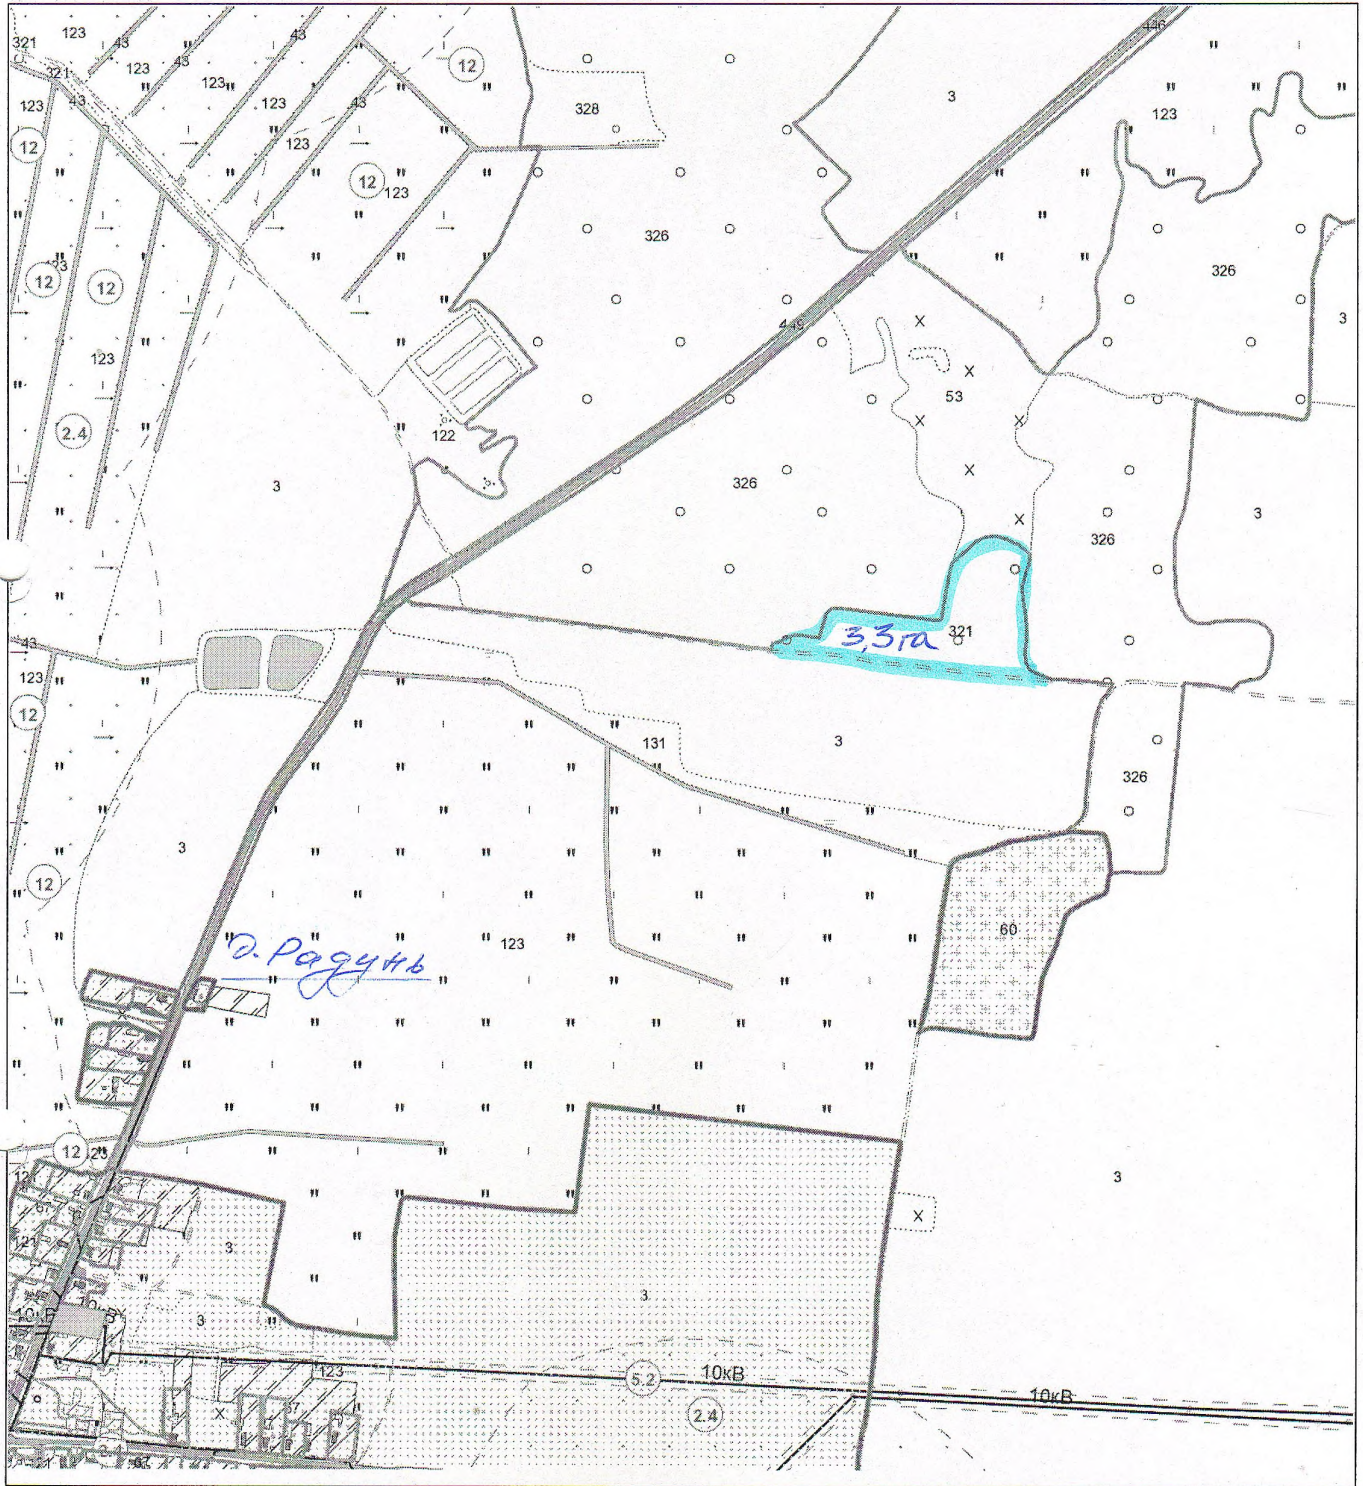

ВЫКОПИРОВКА
из земельно-кадастрового плана
СПК "Жуховичи"

Выкопировка изготовлена с Геопортала ЗИС

Масштаб 1:10000

ВЫКОПИРОВКА
из земельно-кадастрового плана
СПК "Жуховичи"

Выкопировка изготовлена с Геопортала ЗИС

Масштаб 1:10000

ВЫКОПИРОВКА
из земельно-кадастрового плана
СПК "Жуховичи"

Выкопировка изготовлена с Геопортала ЗИС

Масштаб 1:10000

ВЫКОПИРОВКА
из земельно-кадастрового плана
КСУП "Луки-Агро", СПК "Жуховичи"

Выкопировка изготовлена с Геопортала ЗИС

Масштаб 1:10000

ВЫКОПИРОВКА
из земельно-кадастрового плана

САК «Туховичи»

Выкопировка изготовлена с Геопортала ЗИС

Масштаб 1:10000

И

ВЫКОПИРОВКА
из земельно-кадастрового плана
КУСП "Черняховский-Агро"

Выкопировка изготовлена с Геопортала ЗИС

Масштаб 1:10000

ВЫКОПИРОВКА
из земельно-кадастрового плана
КСУП "Луки-Агро"

Выкопировка изготовлена с Геопортала ЗИС

Масштаб 1:10000

ВЫКОПИРОВКА
из земельно-кадастрового плана
КСУП "Малюшичи"