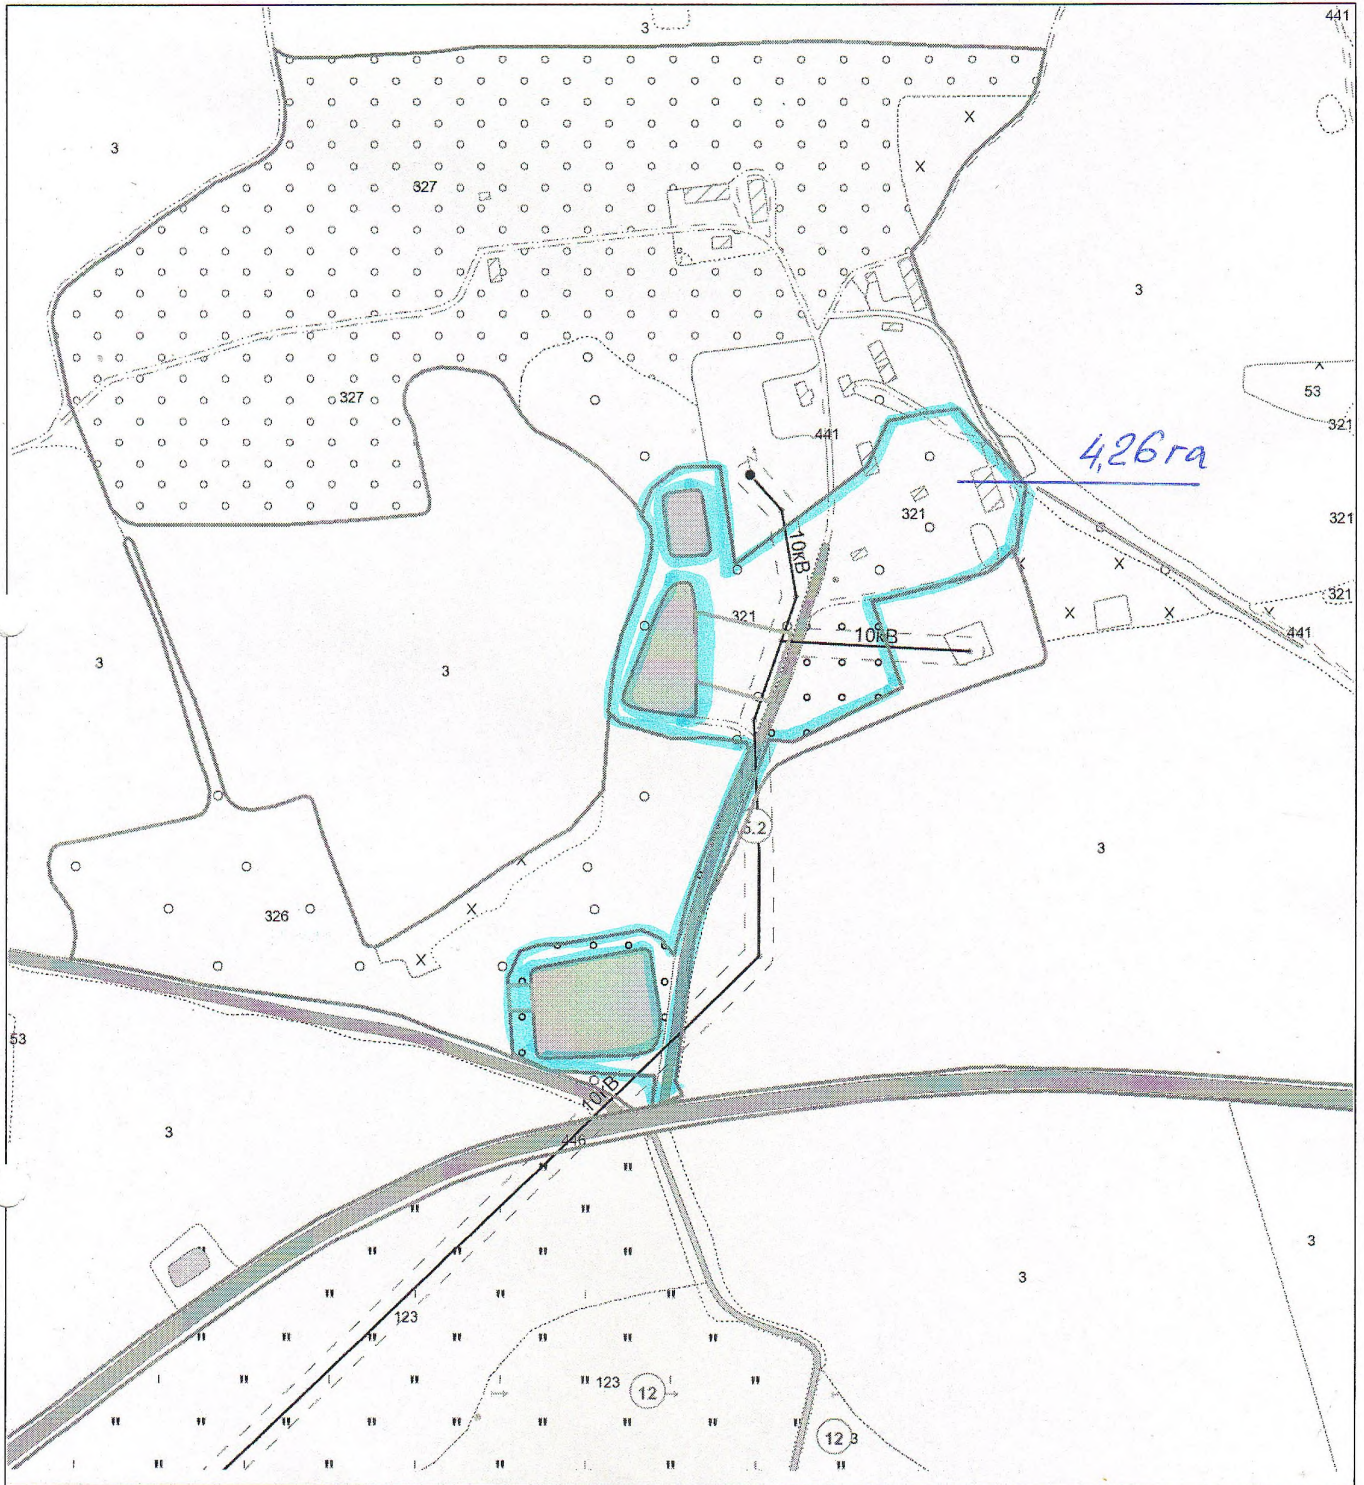

ВЫКОПИРОВКА
из земельно-кадастрового плана
Земли запаса Кореличского райисполкома

Выкопировка изготовлена с Геопортала ЗИС

Масштаб 1:5000