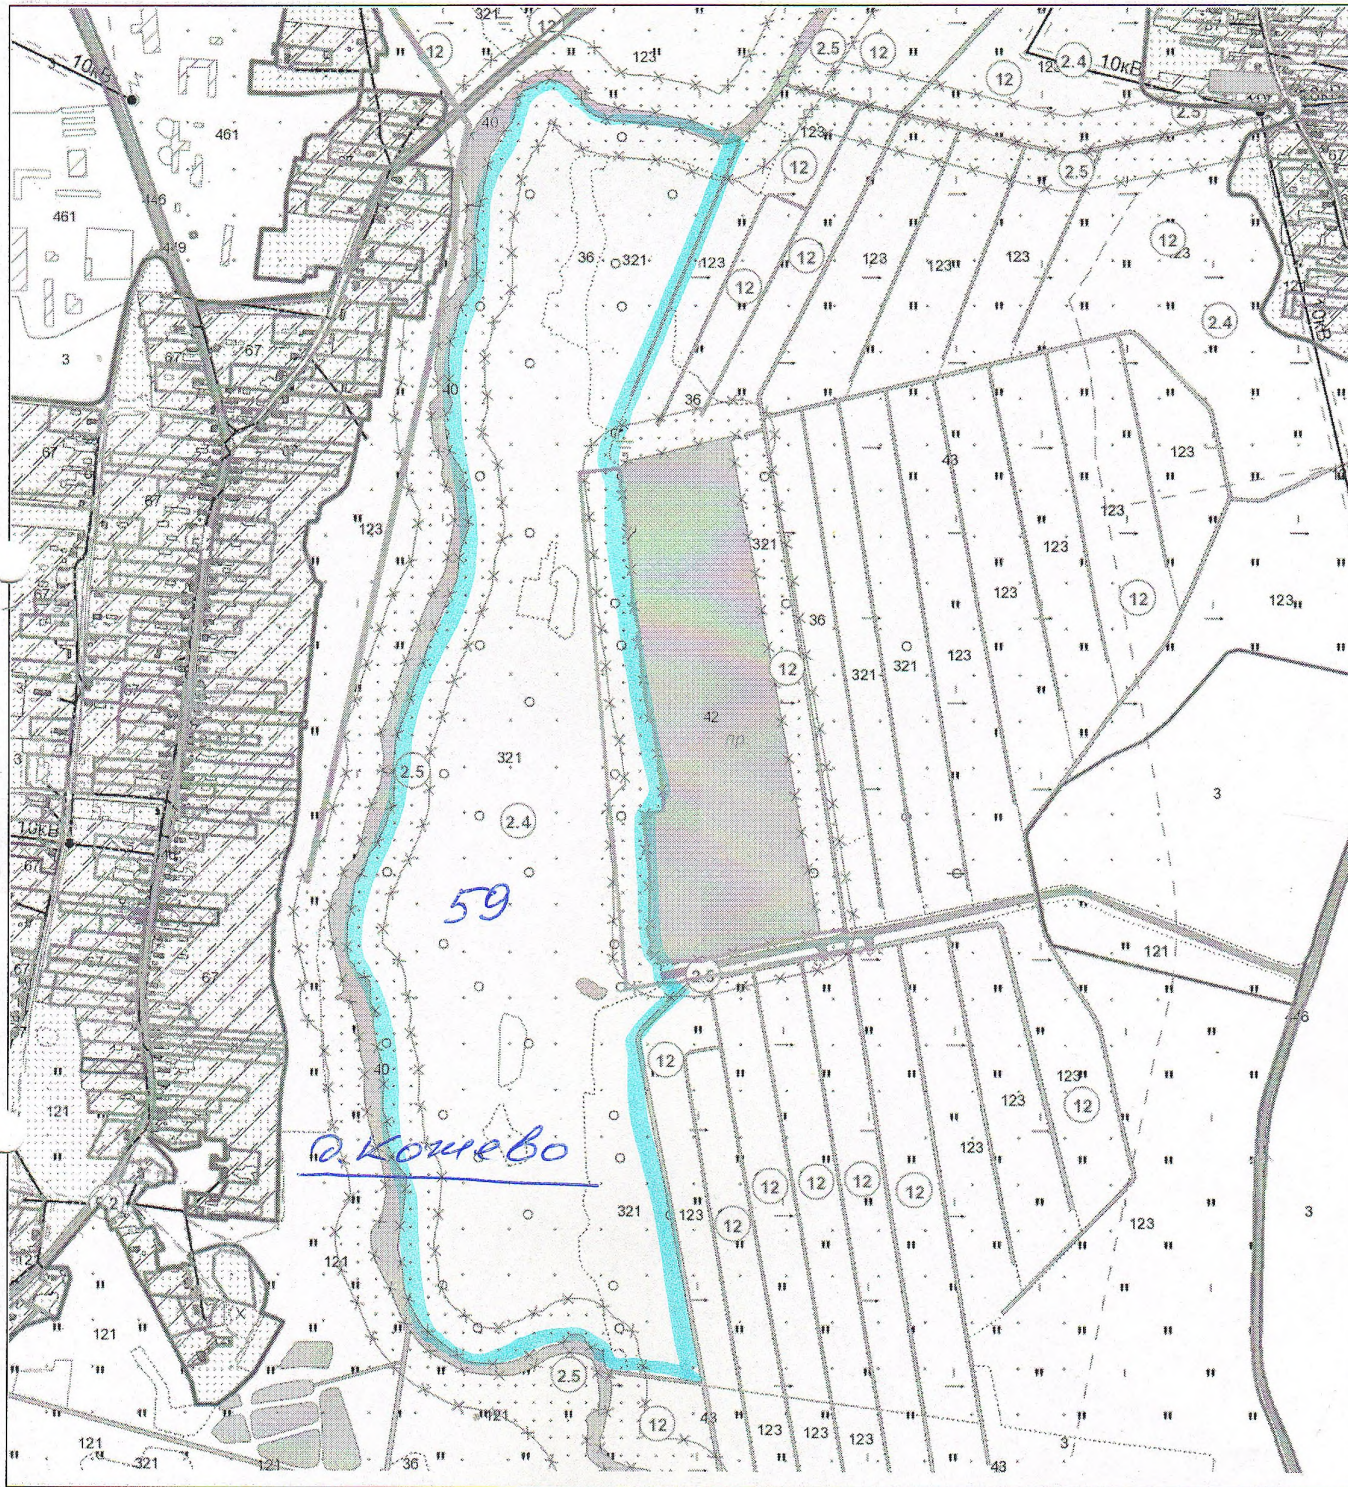

Масштаб 1:10000

ВЫКОПИРОВКА
из земельно-кадастрового плана
СПК "Жуховичи"

Выкопировка изготовлена с Геопортала ЗИС

Масштаб 1:10000

ВЫКОПИРОВКА
из земельно-кадастрового плана
КСУП "Луки-Агро", СПК "Жуховичи"

Выкопировка изготовлена с Геопортала ЗИС

Масштаб 1:10000

ВЫКОПИРОВКА
из земельно-кадастрового плана

САК «Туховичи»

Выкопировка изготовлена с Геопортала ЗИС

Масштаб 1:10000

И

ВЫКОПИРОВКА
из земельно-кадастрового плана
КУСП "Черняховский-Агро"