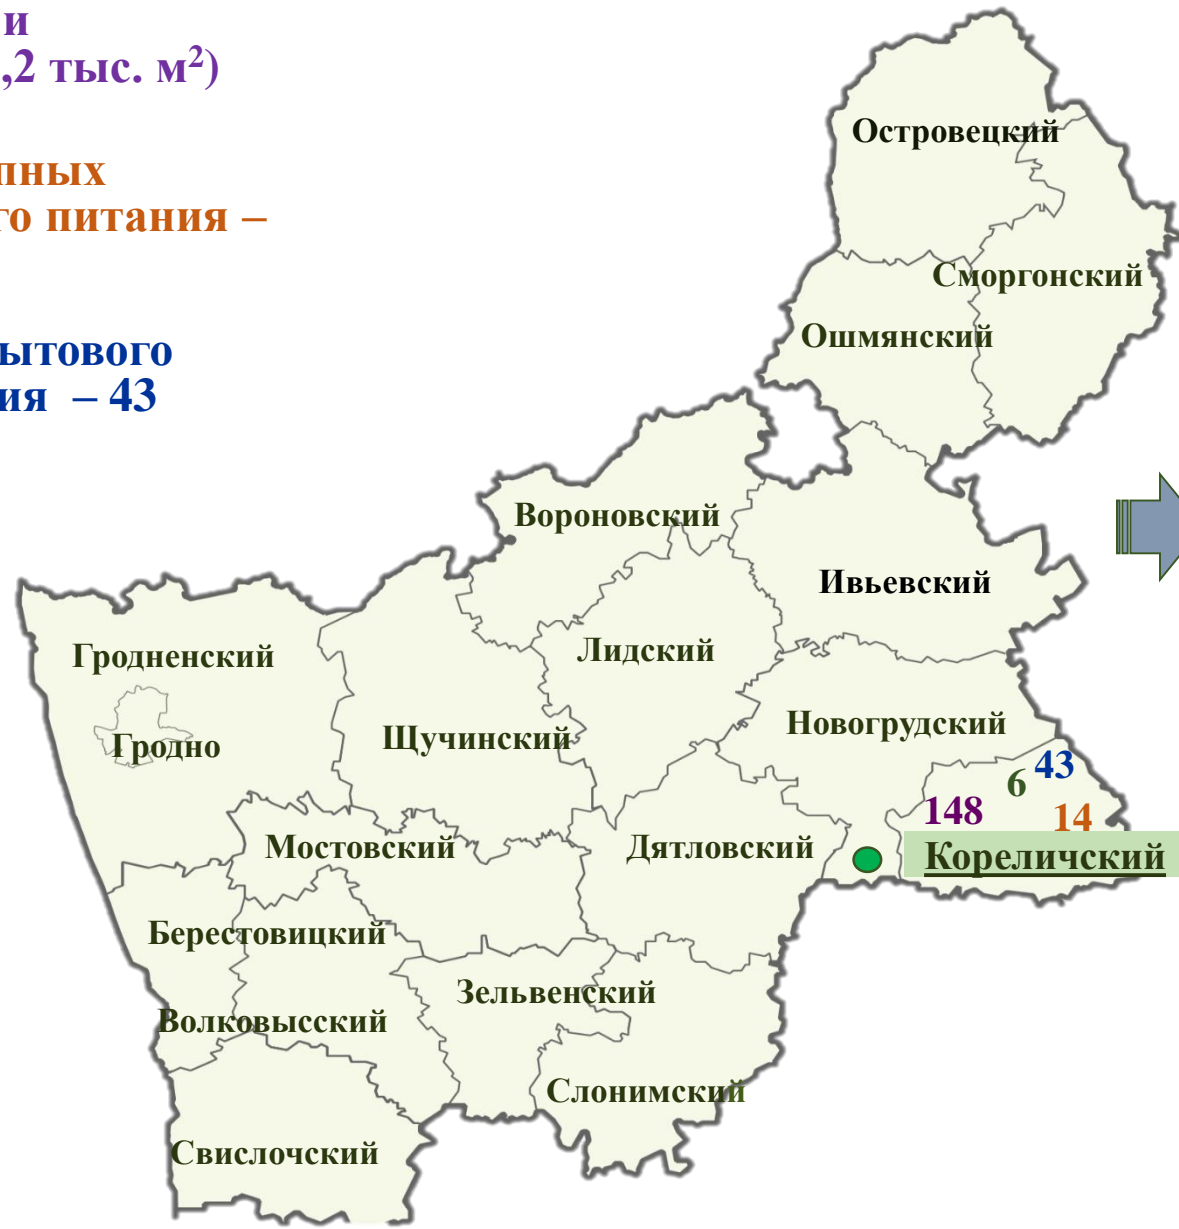

# Дислокация сети торговли, общественного питания и бытового обслуживания населения Кореличского района на 1 октября 2021 г.

Количество магазинов и павильонов – 148 (10,2 тыс. м<sup>2</sup>)

Количество общедоступных объектов общественного питания – 14 (772 места)

За январь-сентябрь 2021 в районе изменилось количество:

торговых объектов – **уменьшилось** на 8;

торговая площадь – **увеличилась** на 446 м<sup>2</sup>;

общедоступных объектов общественного питания – без изменений,