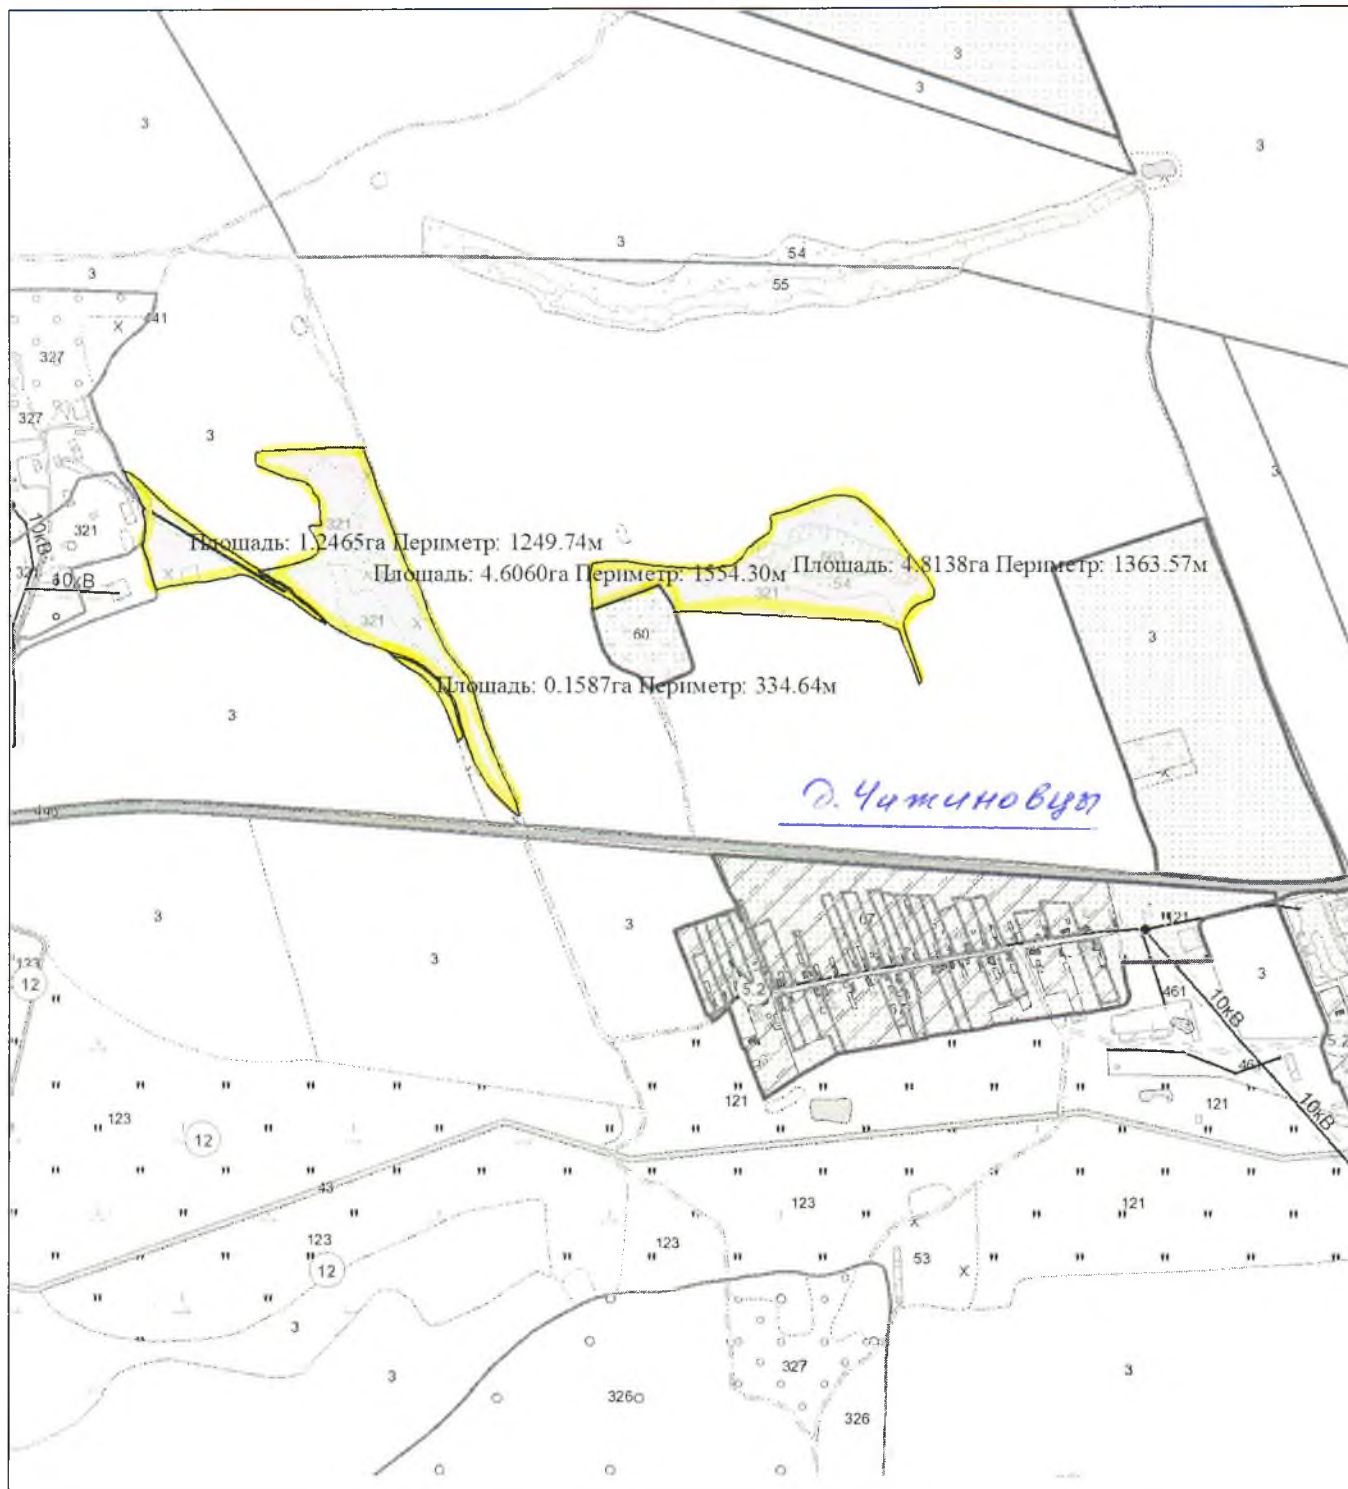

ВЫКОПИРОВКА  
из земельно-кадастрового плана  
Государственного предприятия "Племзавод Кореличи"

всего земель в плане 7,8945га

Д. Ровинка

ВЫКОПИРОВКА  
из земельно-кадастрового плана  
Государственного предприятия "Племзавод Кореличи"

всего земель в плане 5,342420

Выкопировка изготовлена с Геопортала ЗИС

Масштаб 1:10000

ВЫКОПИРОВКА  
из земельно-кадастрового плана  
Государственного предприятия "Племзавод Кореличи"

Всего земель в плане 4,2480 га

Выкопировка изготовлена с Геопортала ЗИС

Масштаб 1:10000

ВЫКОПИРОВКА  
из земельно-кадастрового плана  
Государственного предприятия "Черняховский-Агро"

*всего земель в плане 10,8250га*

Выкопировка изготовлена с Геопортала ЗИС