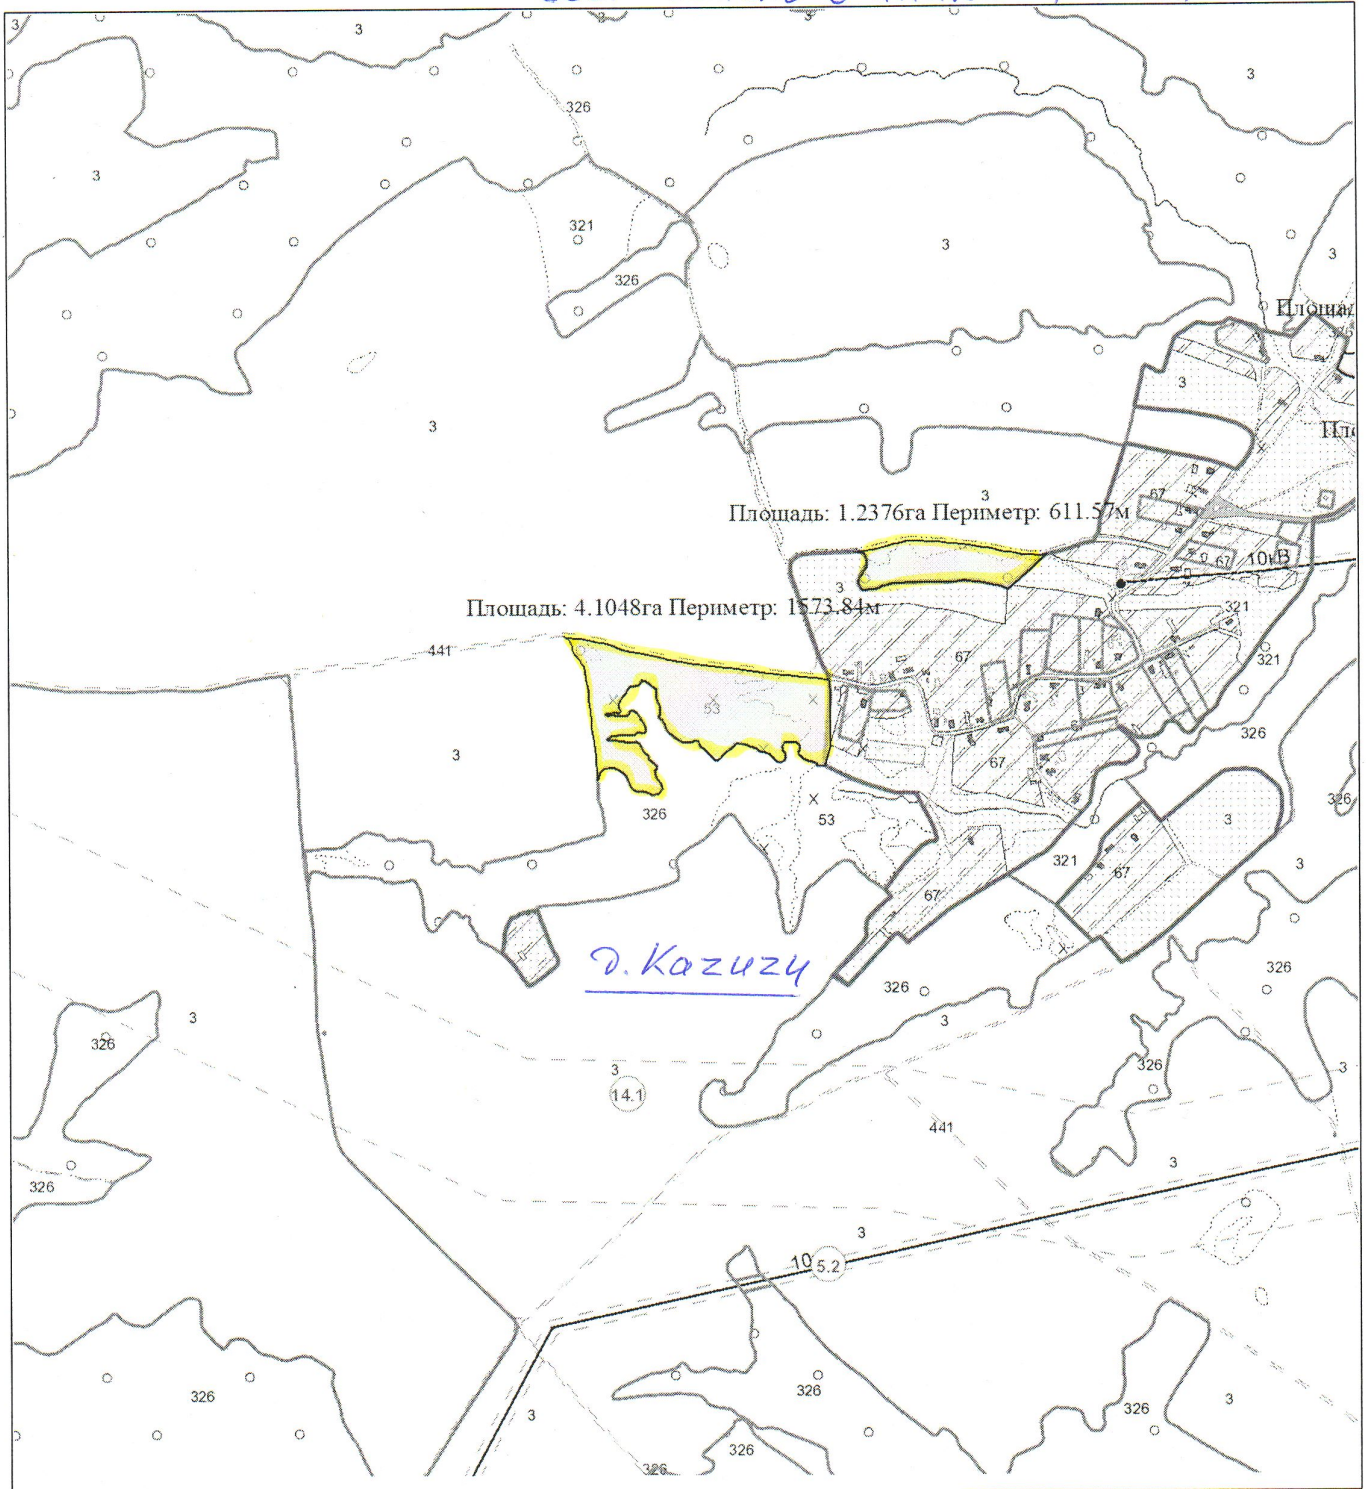

ВЫКОПИРОВКА  
из земельно-кадастрового плана  
Государственного предприятия "Племзавод Кореличи"

всего земель в плане 7,8945га

Д. Ровинка

ВЫКОПИРОВКА  
из земельно-кадастрового плана  
Государственного предприятия "Племзавод Кореличи"

всего земель в плане 5,342420

Выкопировка изготовлена с Геопортала ЗИС

Масштаб 1:10000

ВЫКОПИРОВКА  
из земельно-кадастрового плана  
Государственного предприятия "Племзавод Кореличи"

Всего земель в плане 4,2480 га

Выкопировка изготовлена с Геопортала ЗИС

Масштаб 1:10000

ВЫКОПИРОВКА  
из земельно-кадастрового плана  
Государственного предприятия "Луки-Агро"

*всего земель в плане 11,5426 га*

Выкопировка изготовлена с Геопортала ЗИС

Масштаб 1:10000

ВЫКОПИРОВКА  
из земельно-кадастрового плана  
Государственного предприятия "Луки-Агро"

*всего земель в плане 5,2375 га*

Выкопировка изготовлена с Геопортала ЗИС

Масштаб 1:10000

ВЫКОПИРОВКА  
из земельно-кадастрового плана  
Государственного предприятия "Луки-Агро"