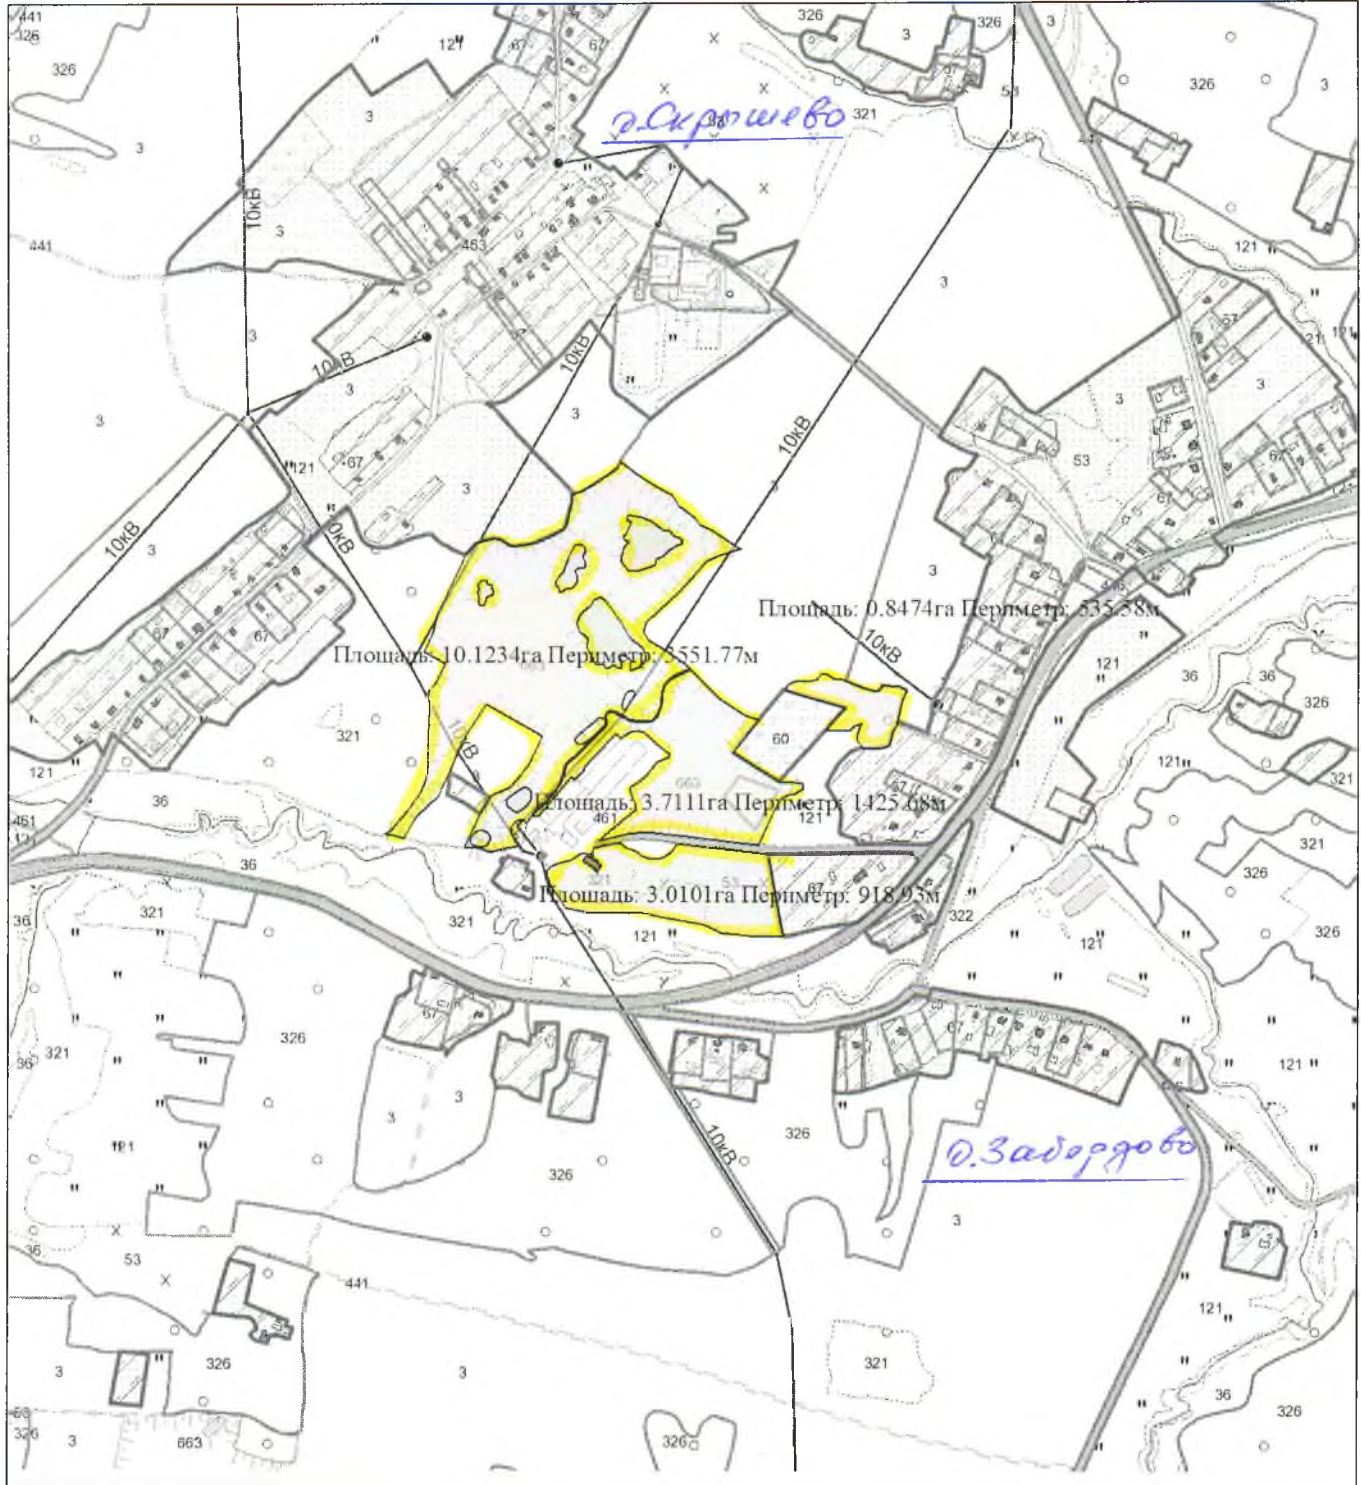

ВЫКОПИРОВКА  
из земельно-кадастрового плана  
Государственного предприятия "Племзавод Кореличи"

всего земель в плане 7,8945га

Д. Ровинка

ВЫКОПИРОВКА  
из земельно-кадастрового плана  
Государственного предприятия "Племзавод Кореличи"

ВЫКОПИРОВКА  
из земельно-кадастрового плана  
СПК "Свитязянка-2003"

всего земель в плане 19,7204 га

Выкопировка изготовлена с Геопортала ЗИС

Масштаб 1:10000

ВЫКОПИРОВКА  
из земельно-кадастрового плана  
СПК "Свитязянка-2003"

всего земель в плане 17,6920га

Выкопировка изготовлена с Геопортала ЗИС

Масштаб 1:10000

ВЫКОПИРОВКА  
из земельно-кадастрового плана  
СПК "Свитязянка-2003"

*всего земель в блоке 13,8681га*

Выкопировка изготовлена с Геопортала ЗИС