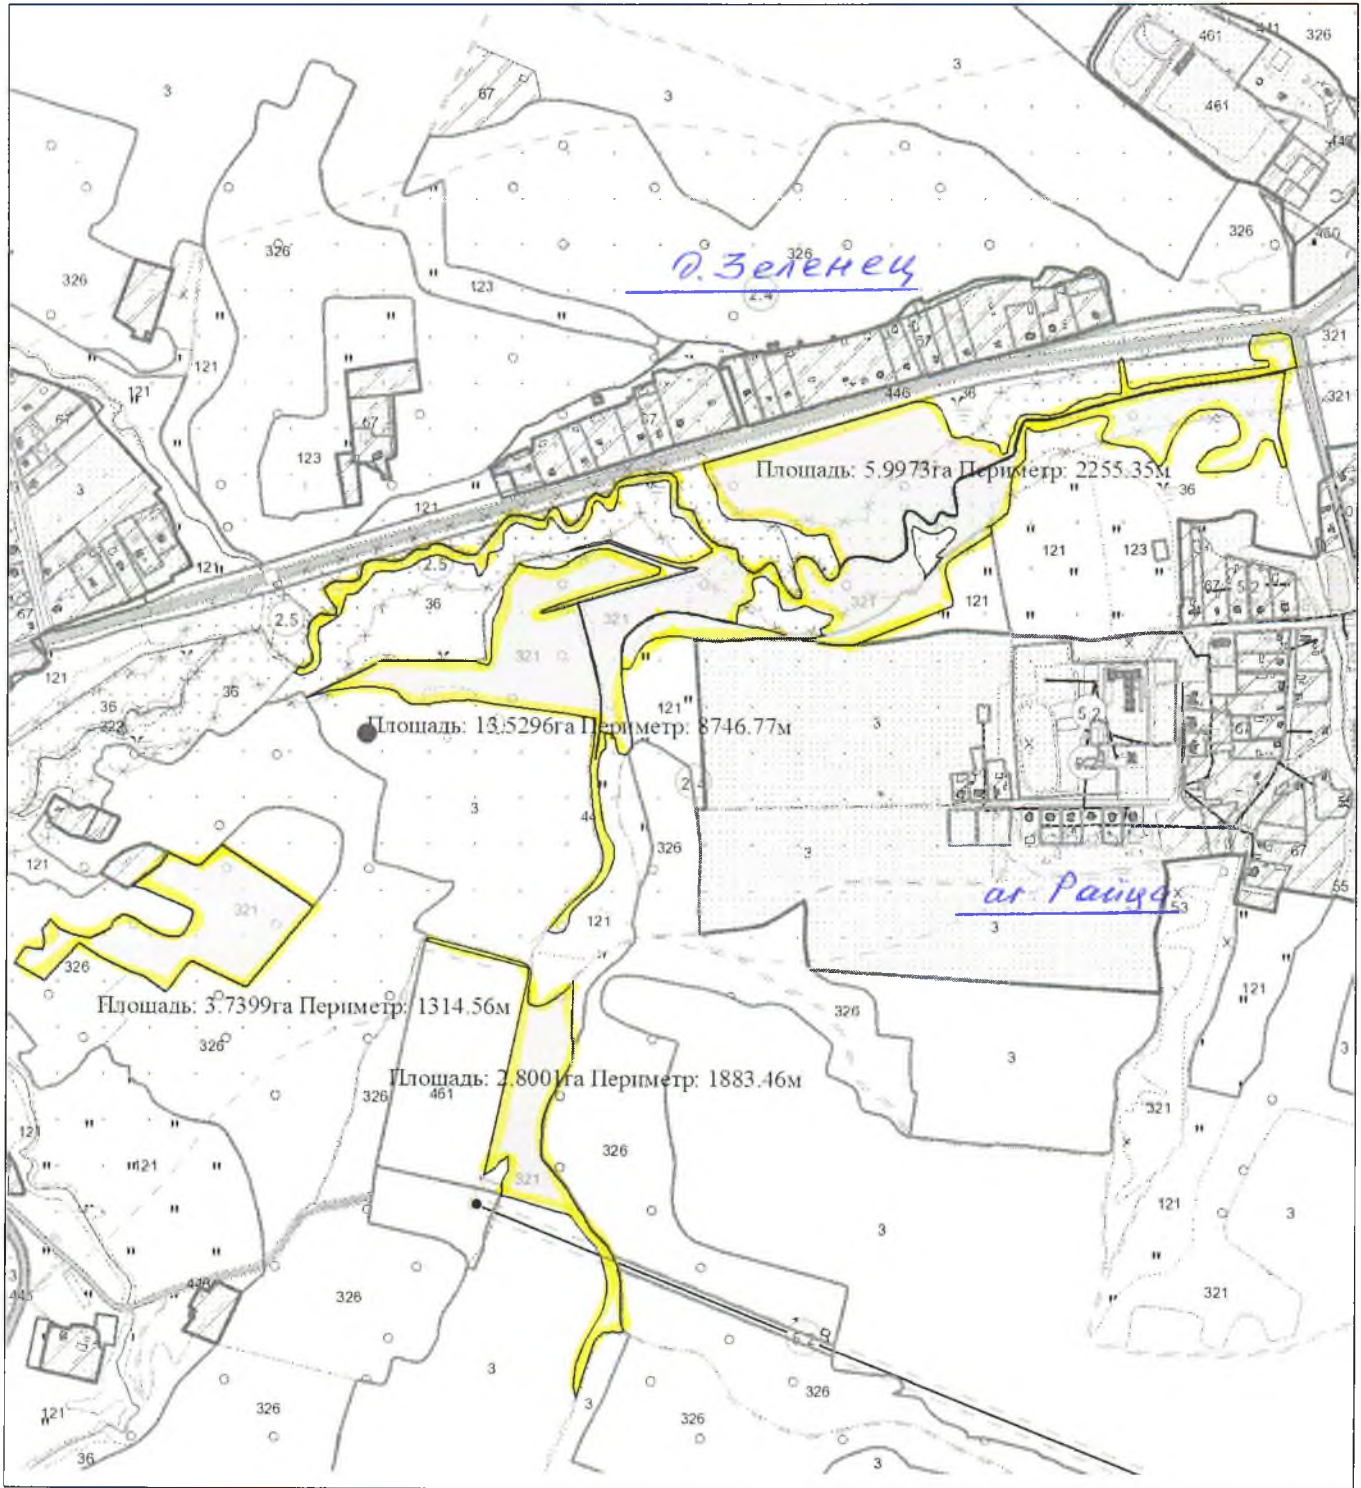

Масштаб 1:10000

ВЫКОПИРОВКА  
из земельно-кадастрового плана  
СПК "Свитязянка-2003"

всего земель в плане 18,9789 га

Выкопировка изготовлена с Геопортала ЗИС

Масштаб 1:10000

ВЫКОПИРОВКА  
из земельно-кадастрового плана  
СПК "Свитязянка-2003"

*всего земель в плане 26,0669 га*

Выкопировка изготовлена с Геопортала ЗИС

Масштаб 1:10000

ВЫКОПИРОВКА  
из земельно-кадастрового плана  
СПК "Свитязянка-2003"

Выкопировка изготовлена с Геопортала ЗИС

Масштаб 1:5000