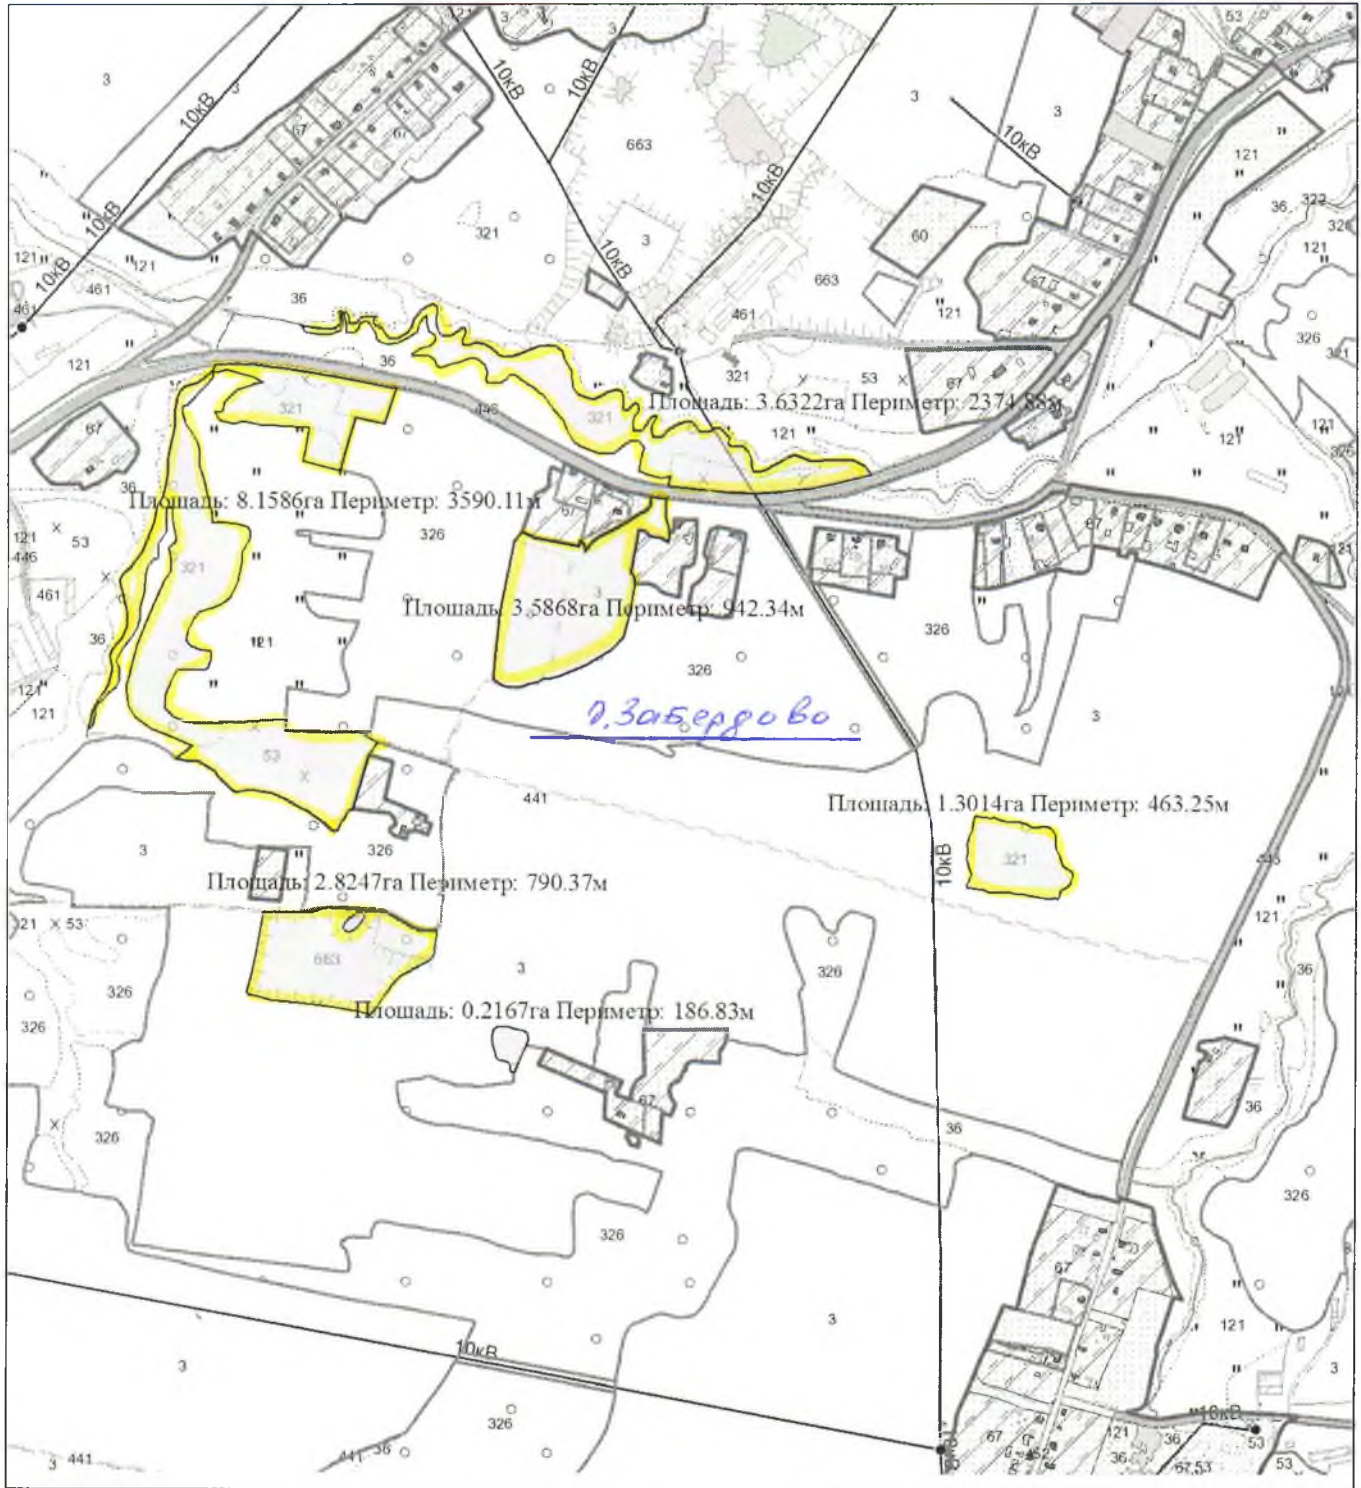

Масштаб 1:10000

ВЫКОПИРОВКА  
из земельно-кадастрового плана  
СПК "Свитязянка-2003"

всего земель в плане 18,9789 га

Выкопировка изготовлена с Геопортала ЗИС

Масштаб 1:10000

ВЫКОПИРОВКА  
из земельно-кадастрового плана  
СПК "Свитязянка-2003"

*всего земель в плане 26,0669 га*

Выкопировка изготовлена с Геопортала ЗИС

Масштаб 1:10000

ВЫКОПИРОВКА  
из земельно-кадастрового плана  
СПК "Свитязянка-2003"

Выкопировка изготовлена с Геопортала ЗИС

Масштаб 1:5000

ВЫКОПИРОВКА  
из земельно-кадастрового плана  
СПК "Свитязянка-2003"

всего земель в плане 19,7204 га

Выкопировка изготовлена с Геопортала ЗИС

Масштаб 1:10000

ВЫКОПИРОВКА  
из земельно-кадастрового плана  
СПК "Свитязянка-2003"

всего земель в плане 17,6920га

Выкопировка изготовлена с Геопортала ЗИС

Масштаб 1:10000

ВЫКОПИРОВКА  
из земельно-кадастрового плана  
СПК "Свитязянка-2003"

*всего земель в блоке 13,8681га*

Выкопировка изготовлена с Геопортала ЗИС