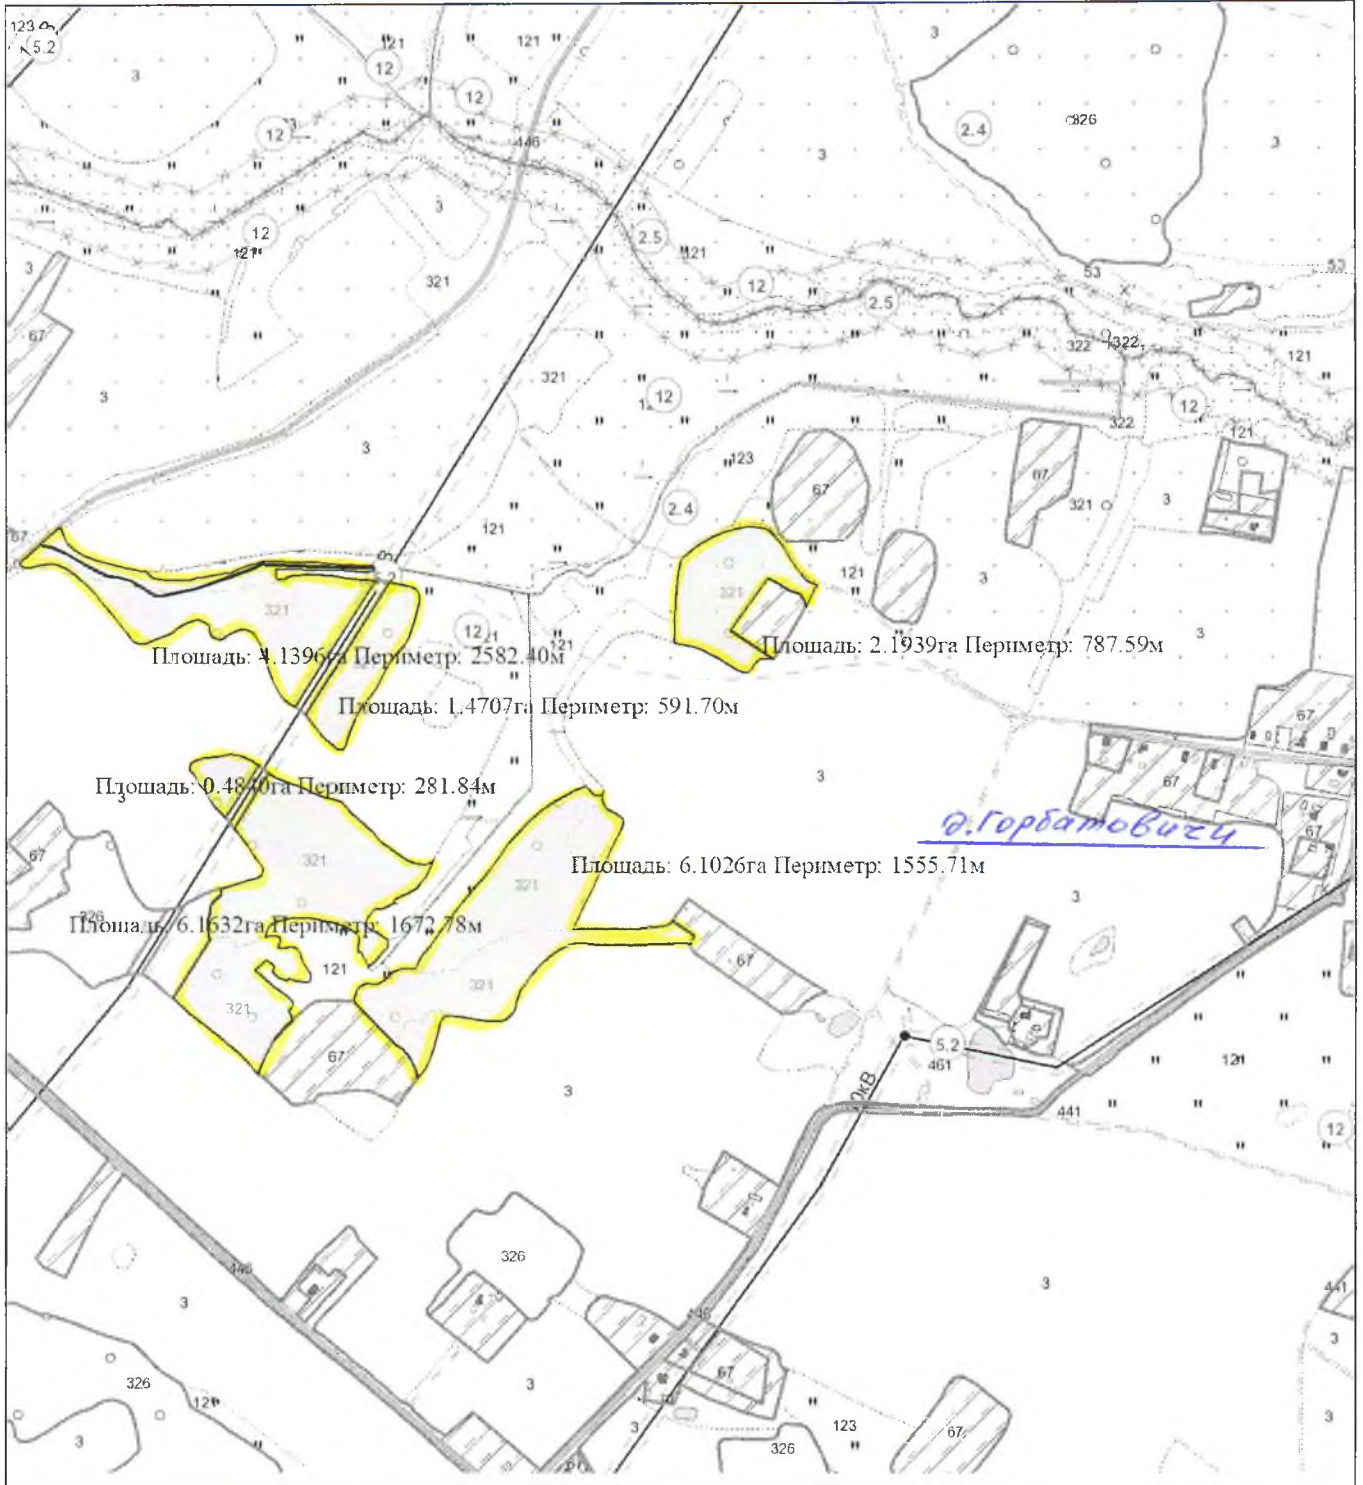

ВЫКОПИРОВКА  
из земельно-кадастрового плана  
Государственного предприятия "Племзавод Кореличи"

всего земель в плане 7,8945га

Д. Ровинка

ВЫКОПИРОВКА  
из земельно-кадастрового плана  
Государственного предприятия "Племзавод Кореличи"

всего земель в плане 5,342420

Выкопировка изготовлена с Геопортала ЗИС

Масштаб 1:10000

ВЫКОПИРОВКА  
из земельно-кадастрового плана  
Государственного предприятия "Племзавод Кореличи"

Всего земель в плане 4,2480 га

Масштаб 1:10000

ВЫКОПИРОВКА  
из земельно-кадастрового плана  
СПК "Маяк-Заполье"

ВСЕГО ЗЕМЕЛЬ В ПЛАНЕ 7,131029

Выкопировка изготовлена с Геопортала ЗИС

Масштаб 1:5000

ВЫКОПИРОВКА  
из земельно-кадастрового плана  
СПК "Свитязянка-2003"

*Всего земель в плане 20,5510 га*

Выкопировка изготовлена с Геопортала ЗИС

Масштаб 1:10000

ВЫКОПИРОВКА  
из земельно-кадастрового плана  
СПК "Свитязянка-2003"

*всего семь в плане 6,7483га*

Выкопировка изготовлена с Геопортала ЗИС