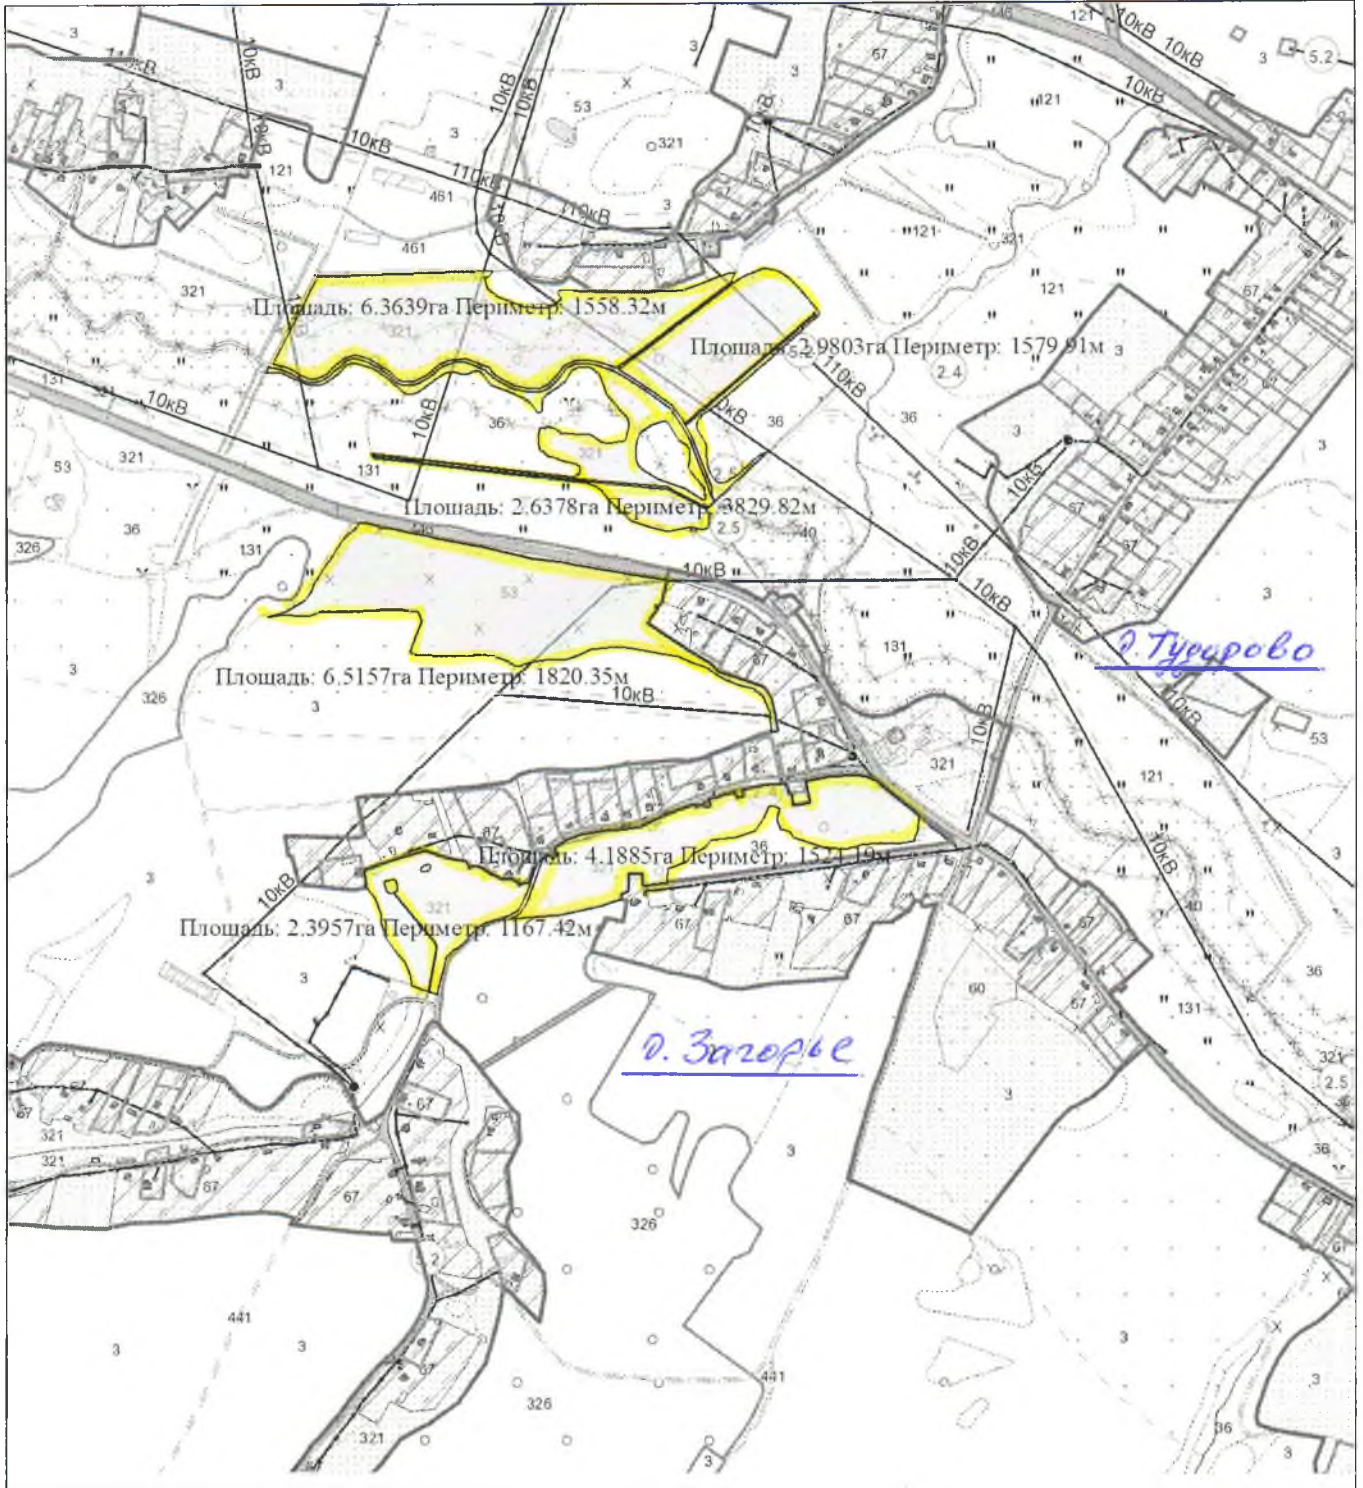

всего земель в плане 5,342420

Выкопировка изготовлена с Геопортала ЗИС

Масштаб 1:10000

ВЫКОПИРОВКА  
из земельно-кадастрового плана  
Государственного предприятия "Племзавод Кореличи"

Всего земель в плане 4,2480 га

Выкопировка изготовлена с Геопортала ЗИС

Масштаб 1:10000

ВЫКОПИРОВКА  
из земельно-кадастрового плана  
Государственного предприятия "Луки-Агро"

*всего земель в плане 11,5426 га*

Выкопировка изготовлена с Геопортала ЗИС

Масштаб 1:10000

ВЫКОПИРОВКА  
из земельно-кадастрового плана  
СПК "Жуховичи"

*всего земель в плане 3,4215га*

Выкопировка изготовлена с Геопортала ЗИС

Масштаб 1:10000

ВЫКОПИРОВКА  
из земельно-кадастрового плана  
СПК "Маяк-Заполье"

*всего земель в плане 25,0819 га*

Выкопировка изготовлена с Геопортала ЗИС

Масштаб 1:10000

ВЫКОПИРОВКА  
из земельно-кадастрового плана  
СПК "Маяк-Заполье"

всего земель в плане 17,8721га

Выкопировка изготовлена с Геопортала ЗИС