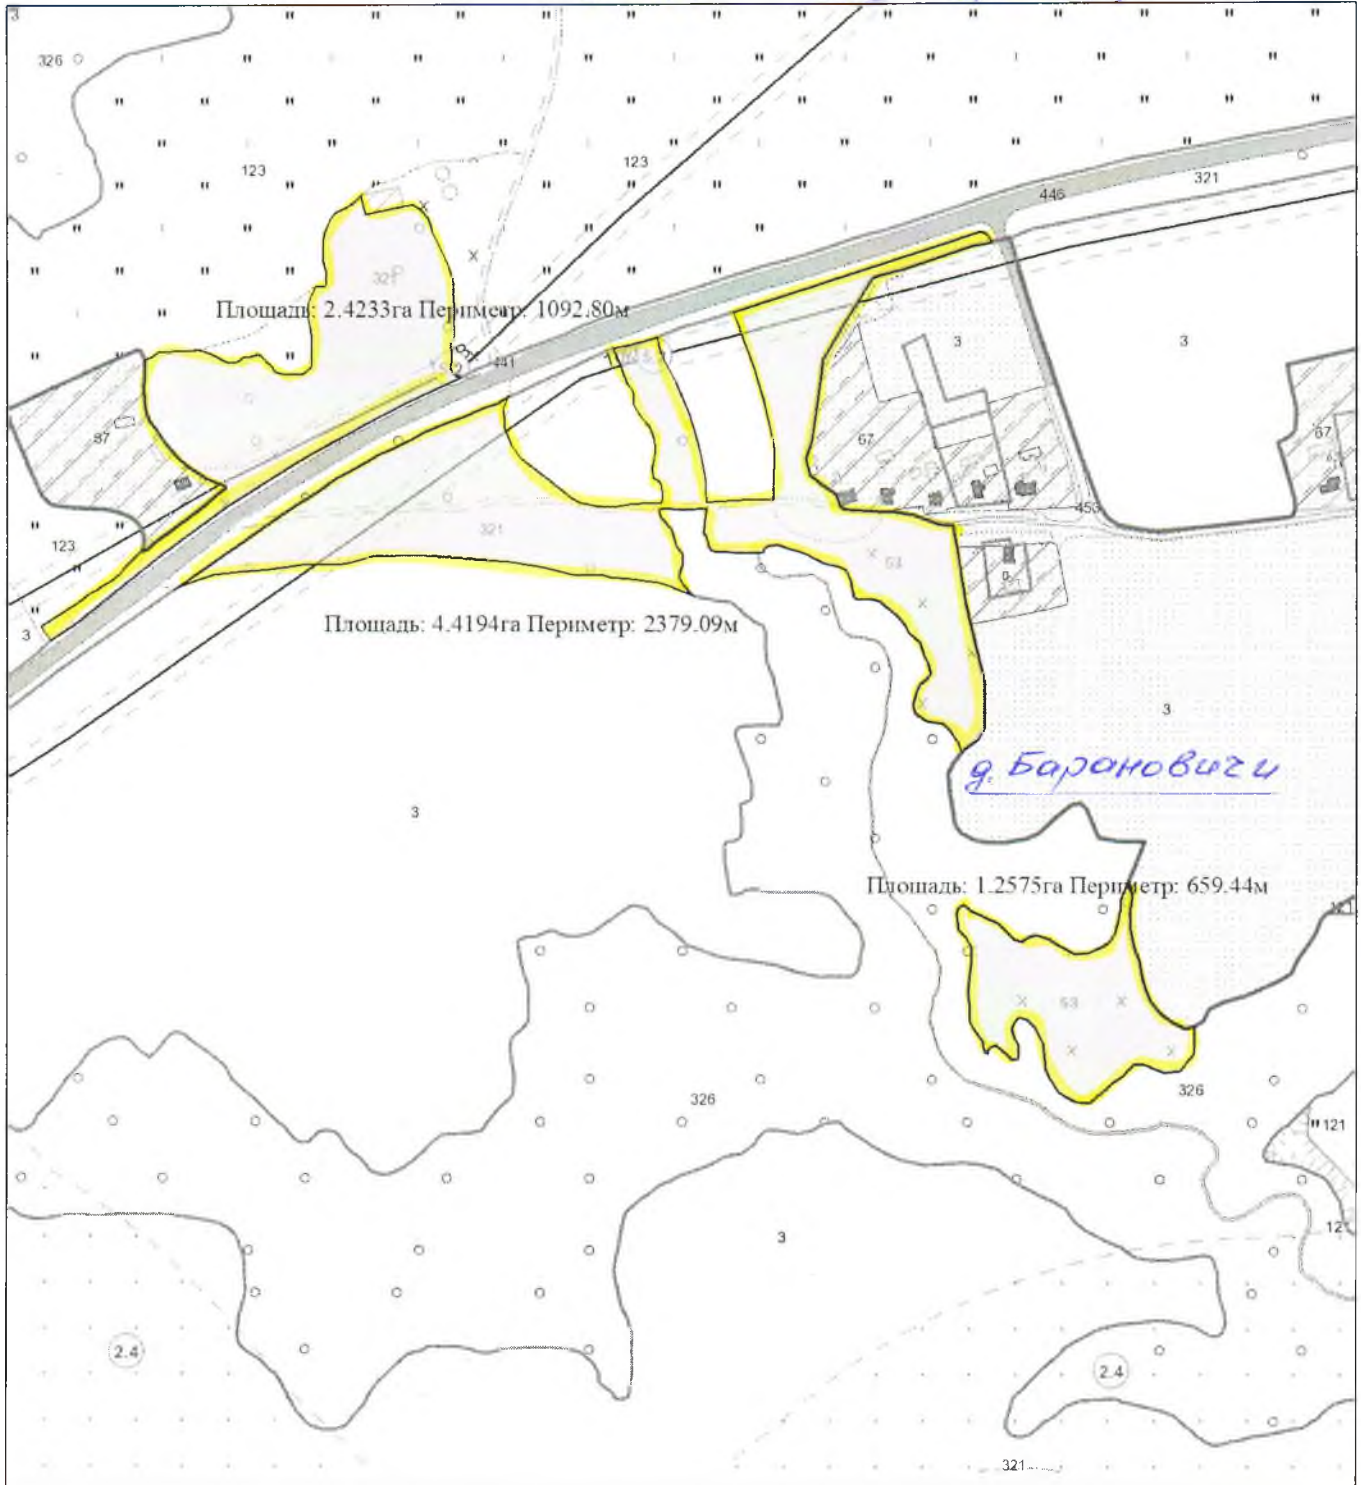

ВЫКОПИРОВКА
из земельно-кадастрового плана
Государственного предприятия "Малюшичи"

всего земель в плане 8,1002га

Выкопировка изготовлена с Геопортала ЗИС

Масштаб 1:5000