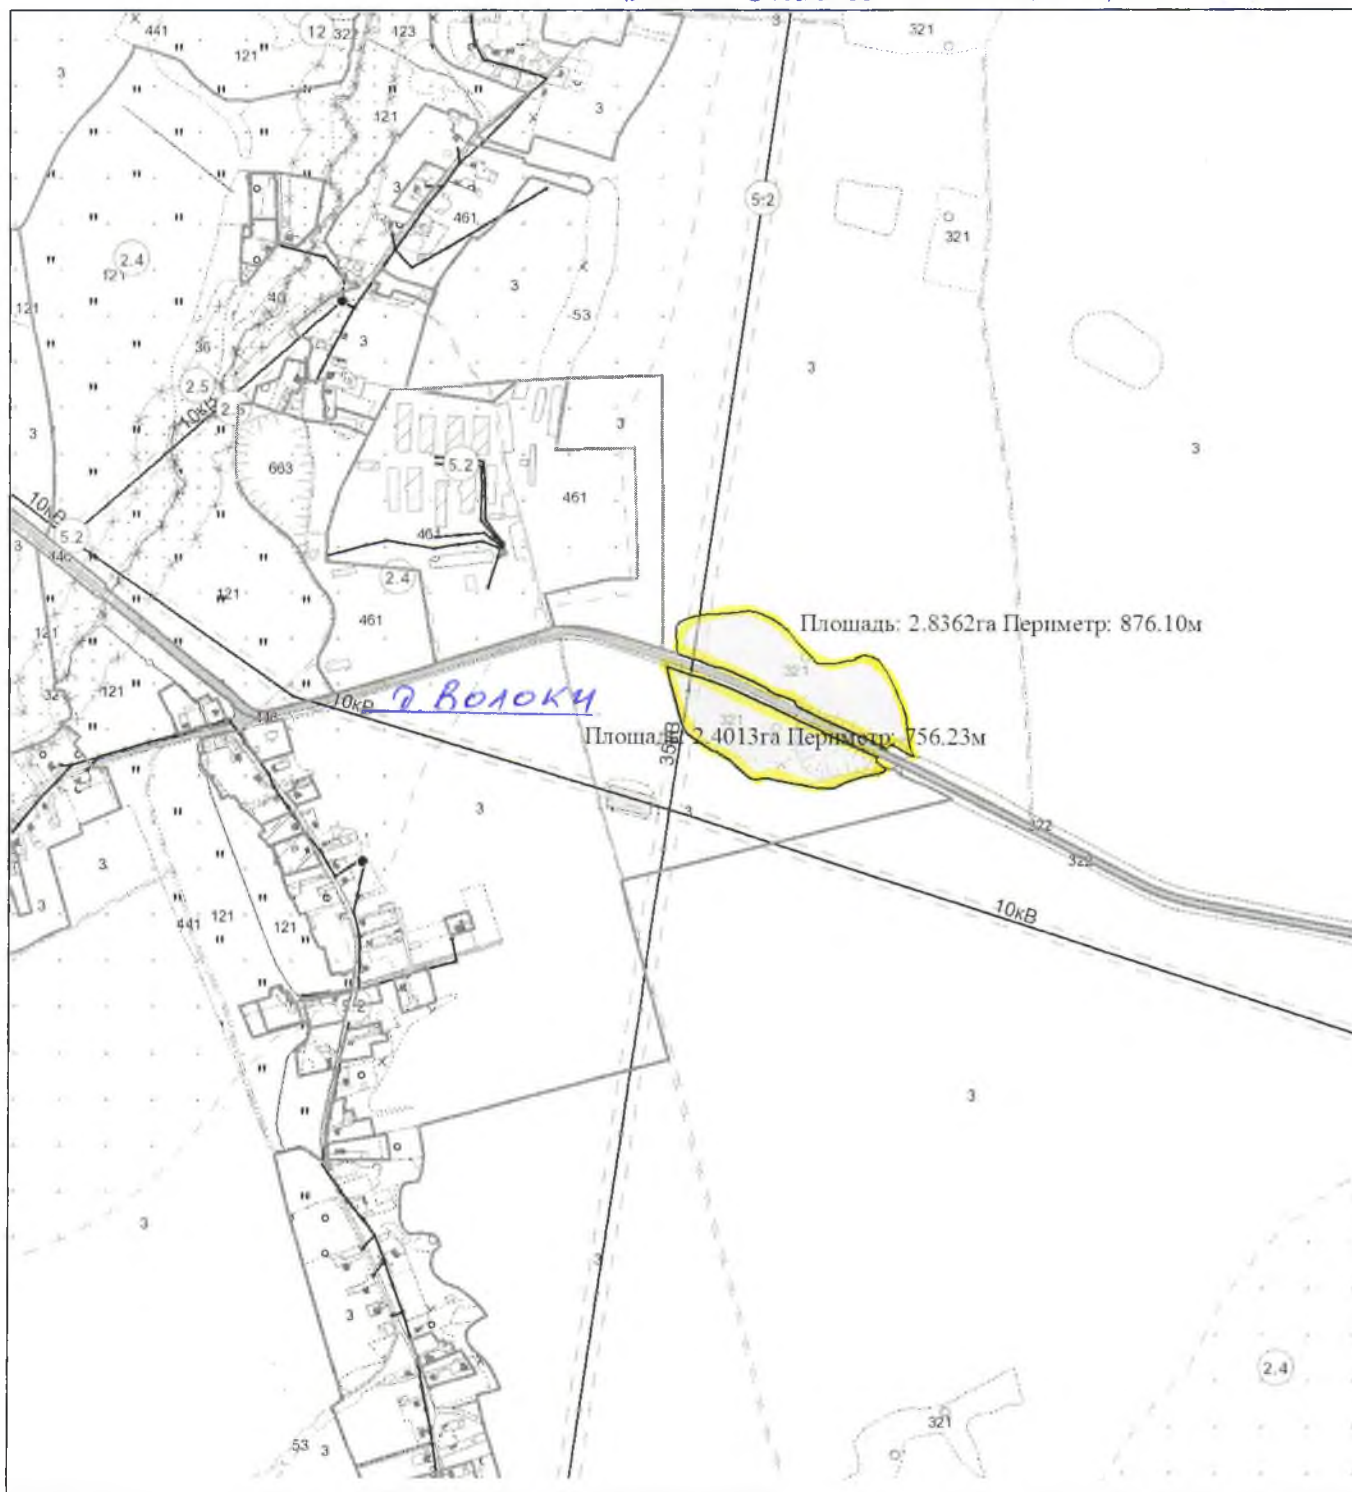

ВЫКОПИРОВКА  
из земельно-кадастрового плана  
Государственного предприятия "Племзавод Кореличи"

всего земель в плане 7,8945га

Д. Ровинка

ВЫКОПИРОВКА  
из земельно-кадастрового плана  
Государственного предприятия "Племзавод Кореличи"

всего земель в плане 5,342420

Выкопировка изготовлена с Геопортала ЗИС

Масштаб 1:10000

ВЫКОПИРОВКА  
из земельно-кадастрового плана  
Государственного предприятия "Племзавод Кореличи"

Всего земель в плане 4,2480 га

Выкопировка изготовлена с Геопортала ЗИС

Масштаб 1:10000

ВЫКОПИРОВКА  
из земельно-кадастрового плана  
Государственного предприятия "Луки-Агро"

*всего земель в плане 11,5426 га*

Выкопировка изготовлена с Геопортала ЗИС

Масштаб 1:10000

ВЫКОПИРОВКА  
из земельно-кадастрового плана  
Государственного предприятия "Луки-Агро"

*всего земель в плане 5,2375 га*

Выкопировка изготовлена с Геопортала ЗИС

Масштаб 1:10000

ВЫКОПИРОВКА  
из земельно-кадастрового плана  
Государственного предприятия "Луки-Агро"