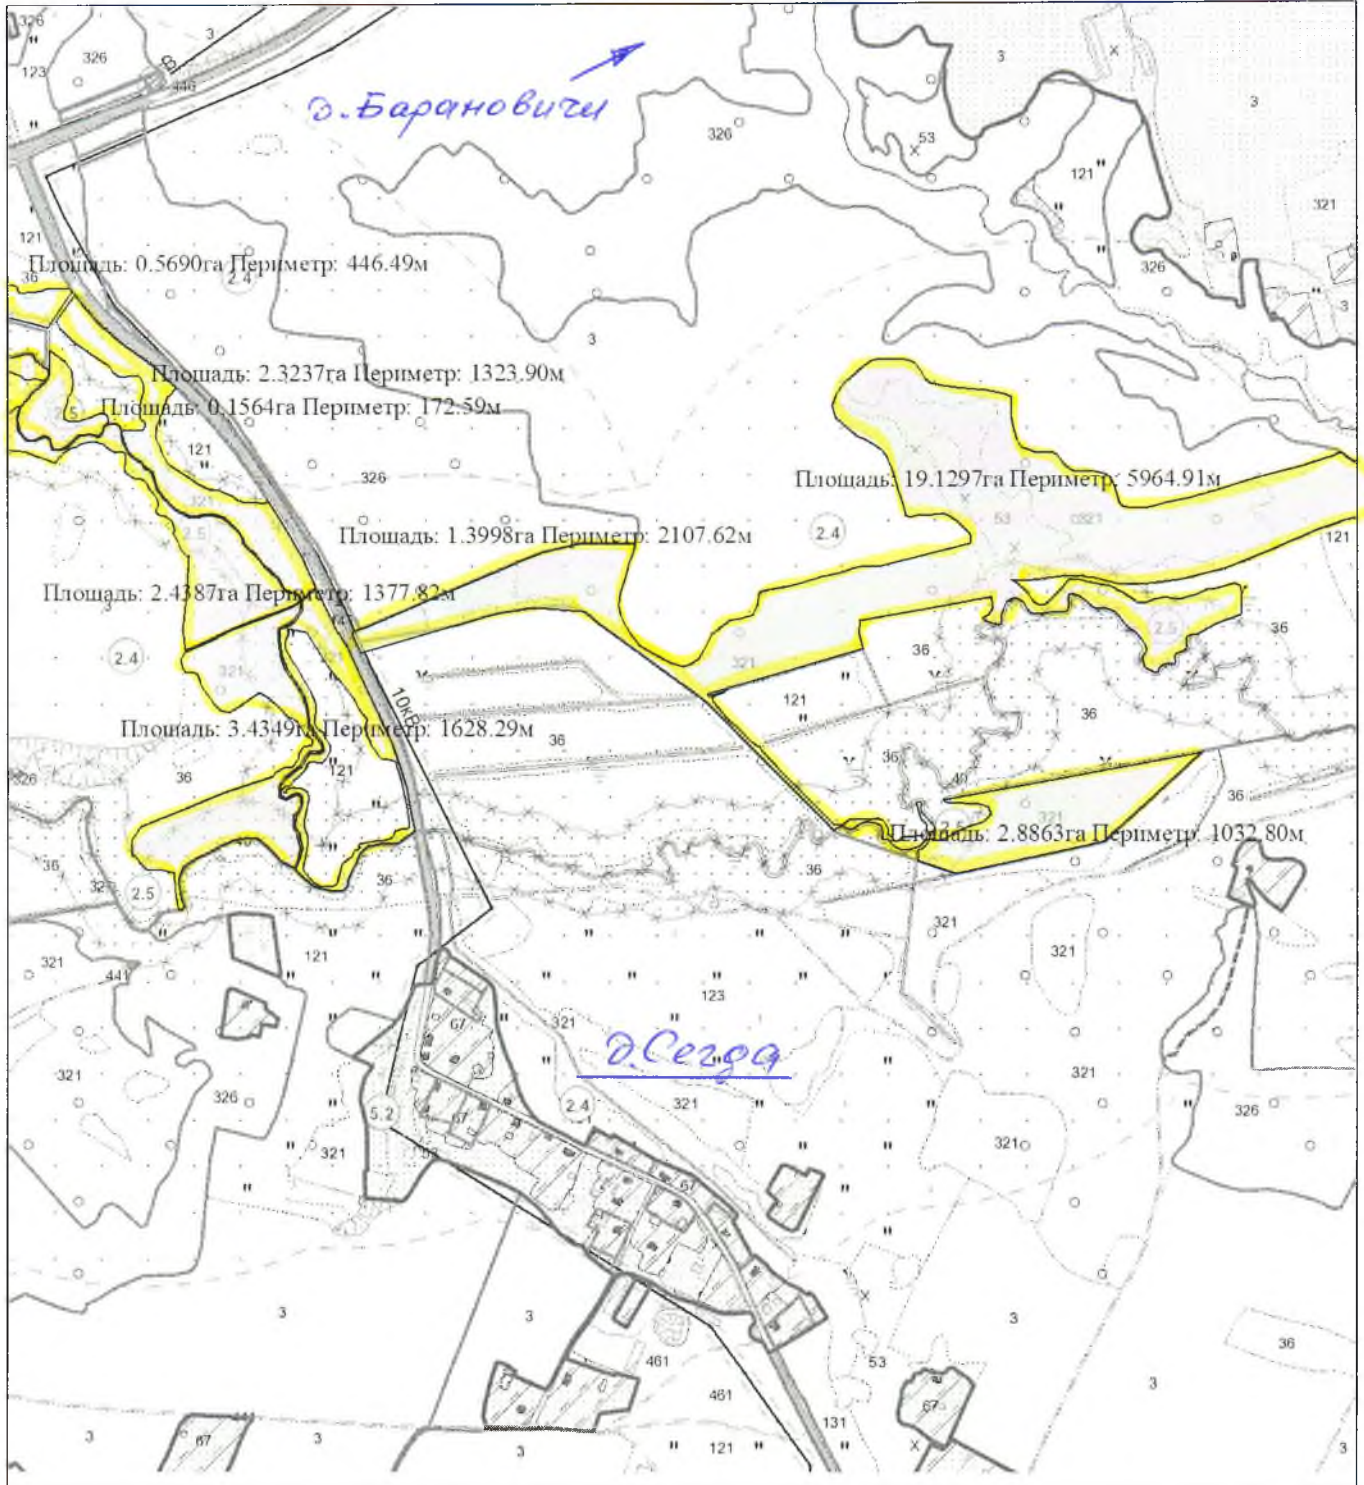

ВЫКОПИРОВКА
из земельно-кадастрового плана
Государственного предприятия "Малюшичи"

всего земель в плане 32,3385

Выкопировка изготовлена с Геопортала ЗИС

Масштаб 1:10000