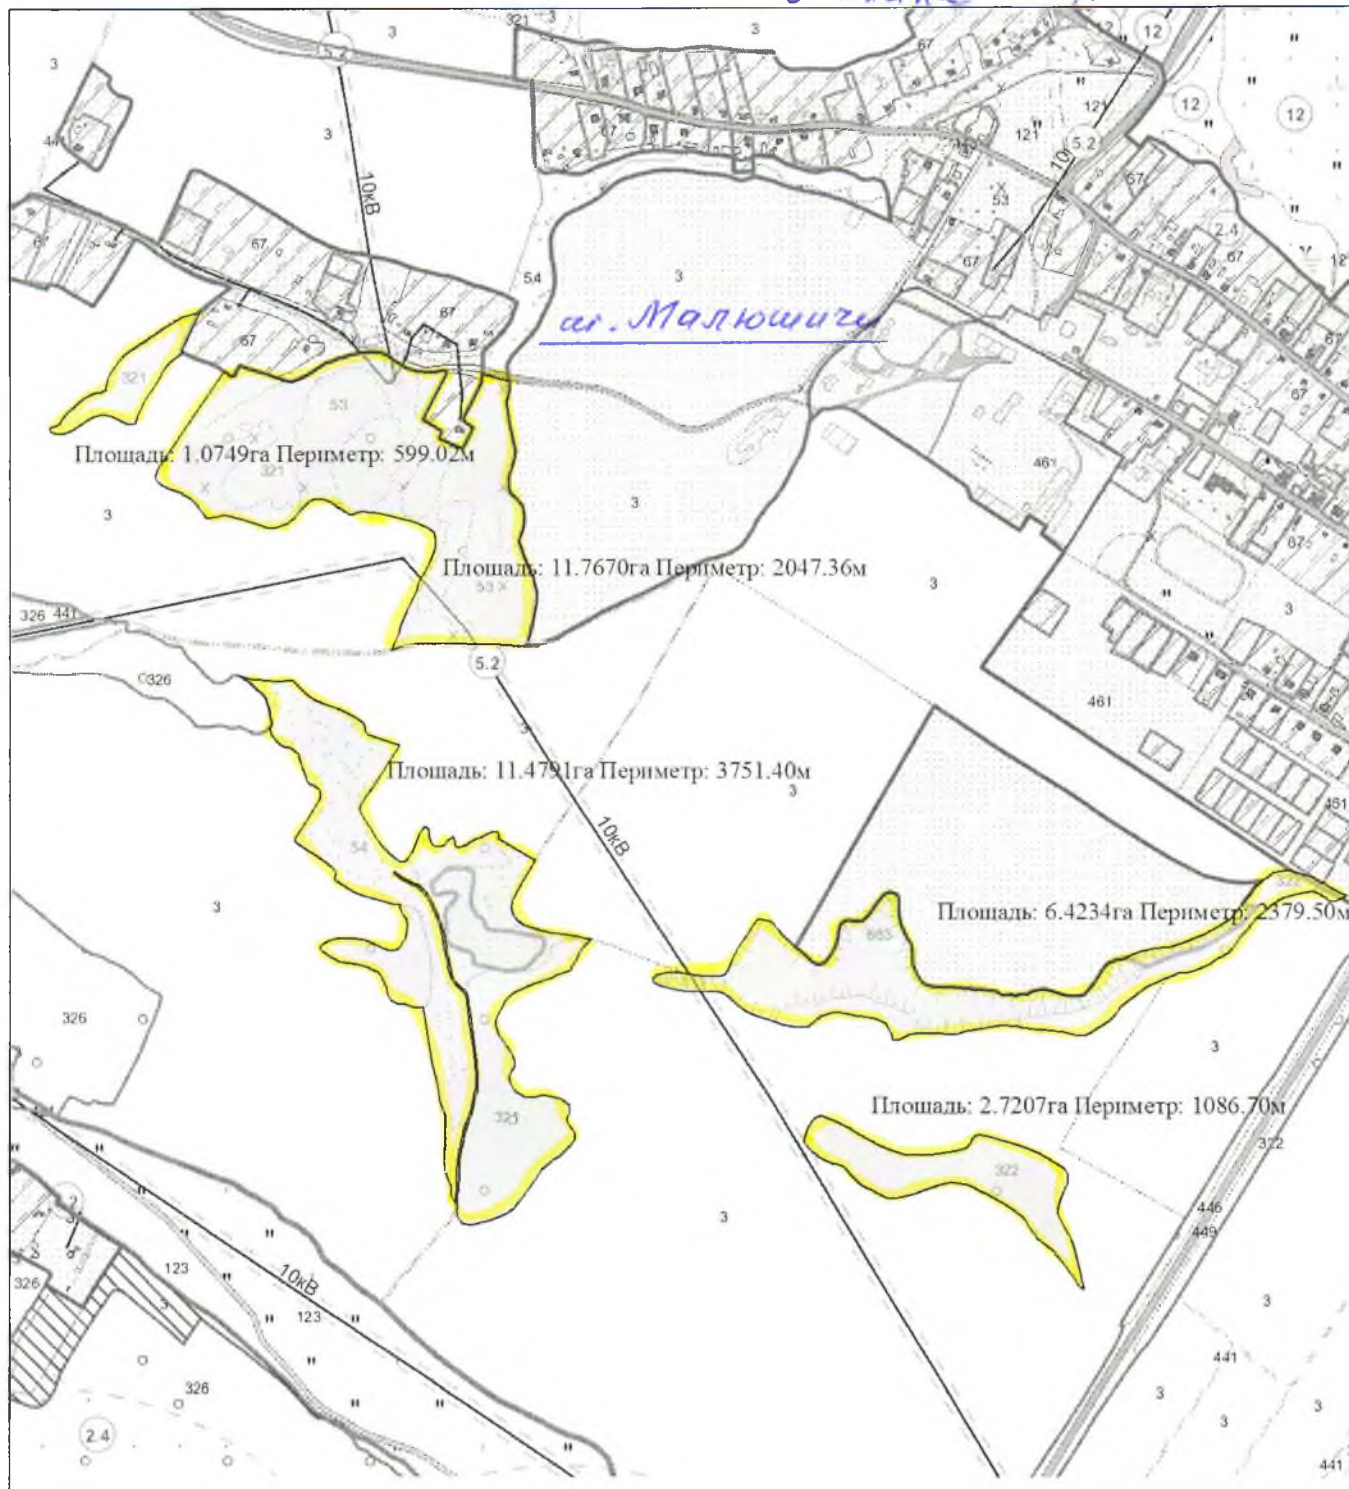

ВЫКОПИРОВКА
из земельно-кадастрового плана
Государственного предприятия "Малюшичи"

всего земель в плане 33,4651га

Выкопировка изготовлена с Геопортала ЗИС

Масштаб 1:10000