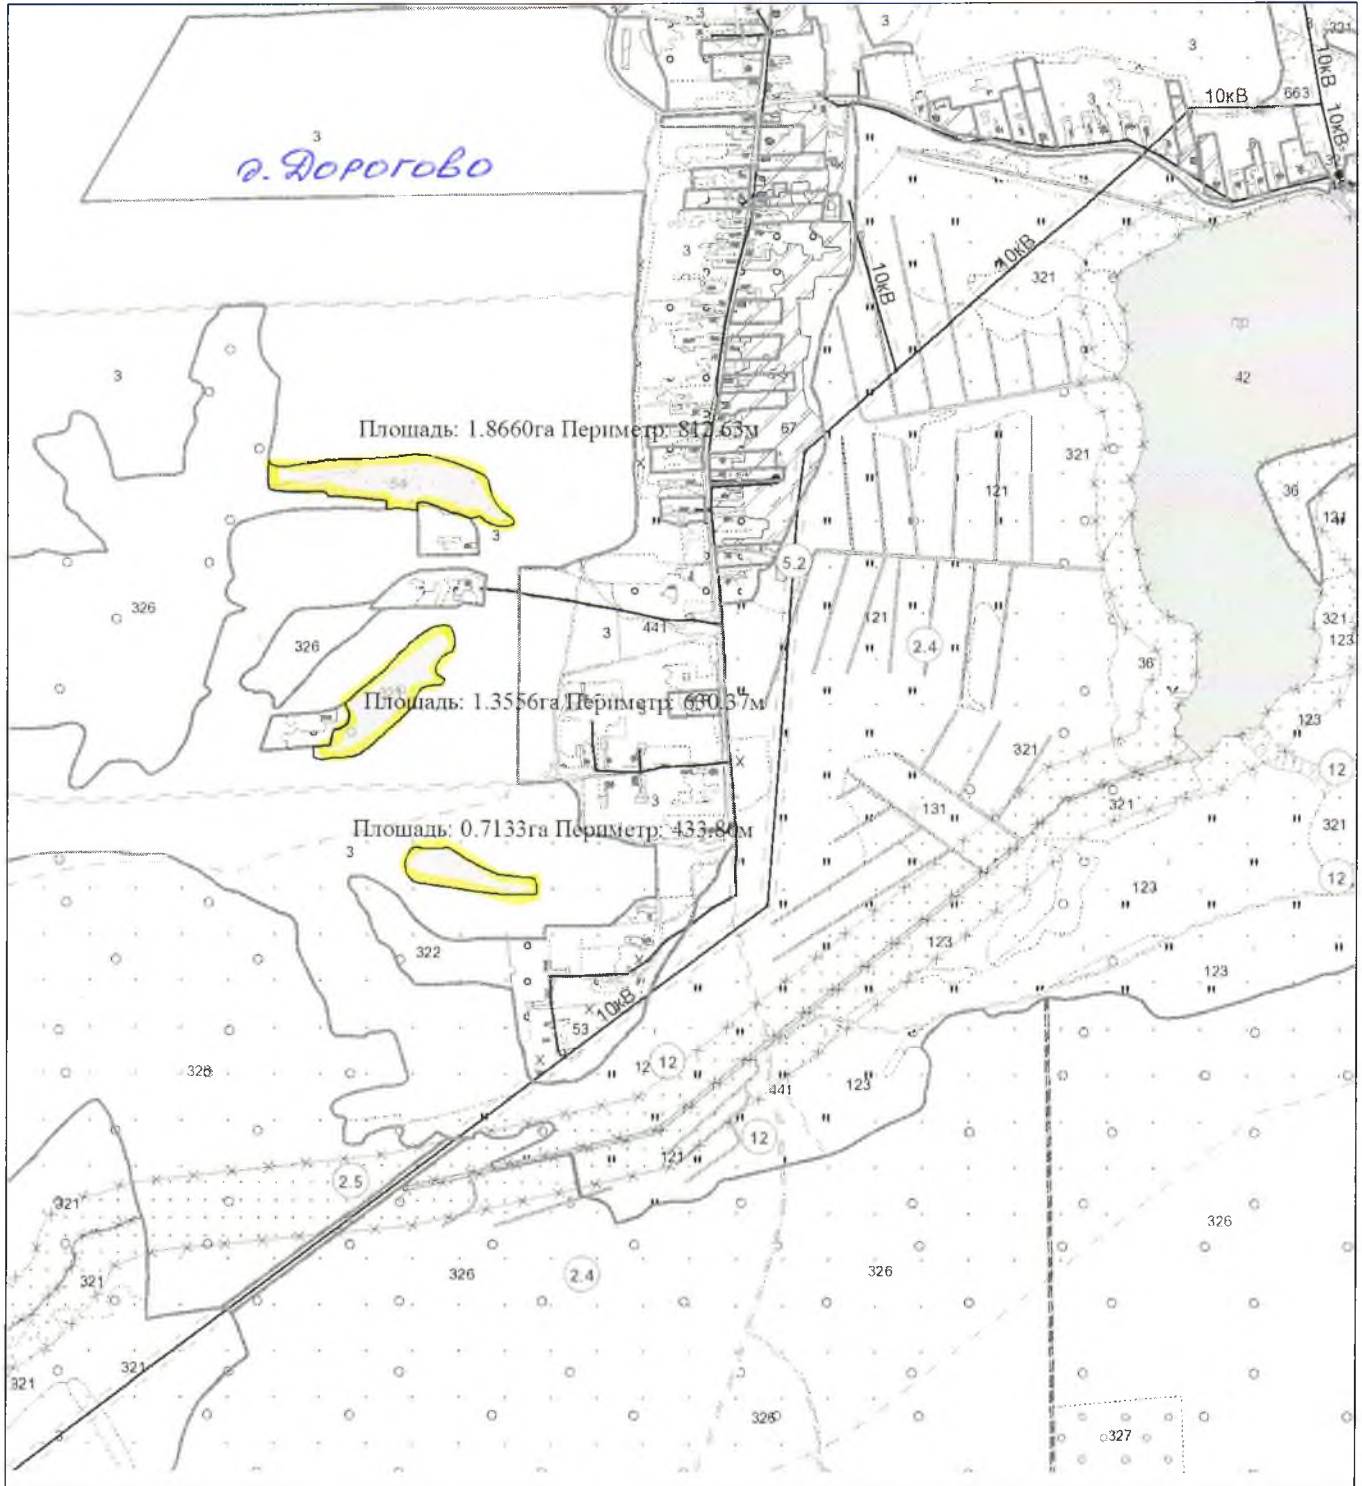

всего земель в плане 5,342420

Выкопировка изготовлена с Геопортала ЗИС

Масштаб 1:10000

ВЫКОПИРОВКА  
из земельно-кадастрового плана  
Государственного предприятия "Племзавод Кореличи"

Всего земель в плане 4,2480 га

Выкопировка изготовлена с Геопортала ЗИС

Масштаб 1:10000

ВЫКОПИРОВКА  
из земельно-кадастрового плана  
Государственного предприятия "Луки-Агро"

*всего земель в плане 11,5426 га*

Выкопировка изготовлена с Геопортала ЗИС

Масштаб 1:10000

ВЫКОПИРОВКА  
из земельно-кадастрового плана  
Государственного предприятия "Луки-Агро"

*всего земель в плане 5,2375 га*

Выкопировка изготовлена с Геопортала ЗИС

Масштаб 1:10000

ВЫКОПИРОВКА  
из земельно-кадастрового плана  
Государственного предприятия "Луки-Агро"

всего земель в плане 3,9349 га

Выкопировка изготовлена с Геопортала ЗИС

Масштаб 1:10000

ВЫКОПИРОВКА  
из земельно-кадастрового плана  
Государственного предприятия "Малюшичи"

Всего земель в плане 27,6275га