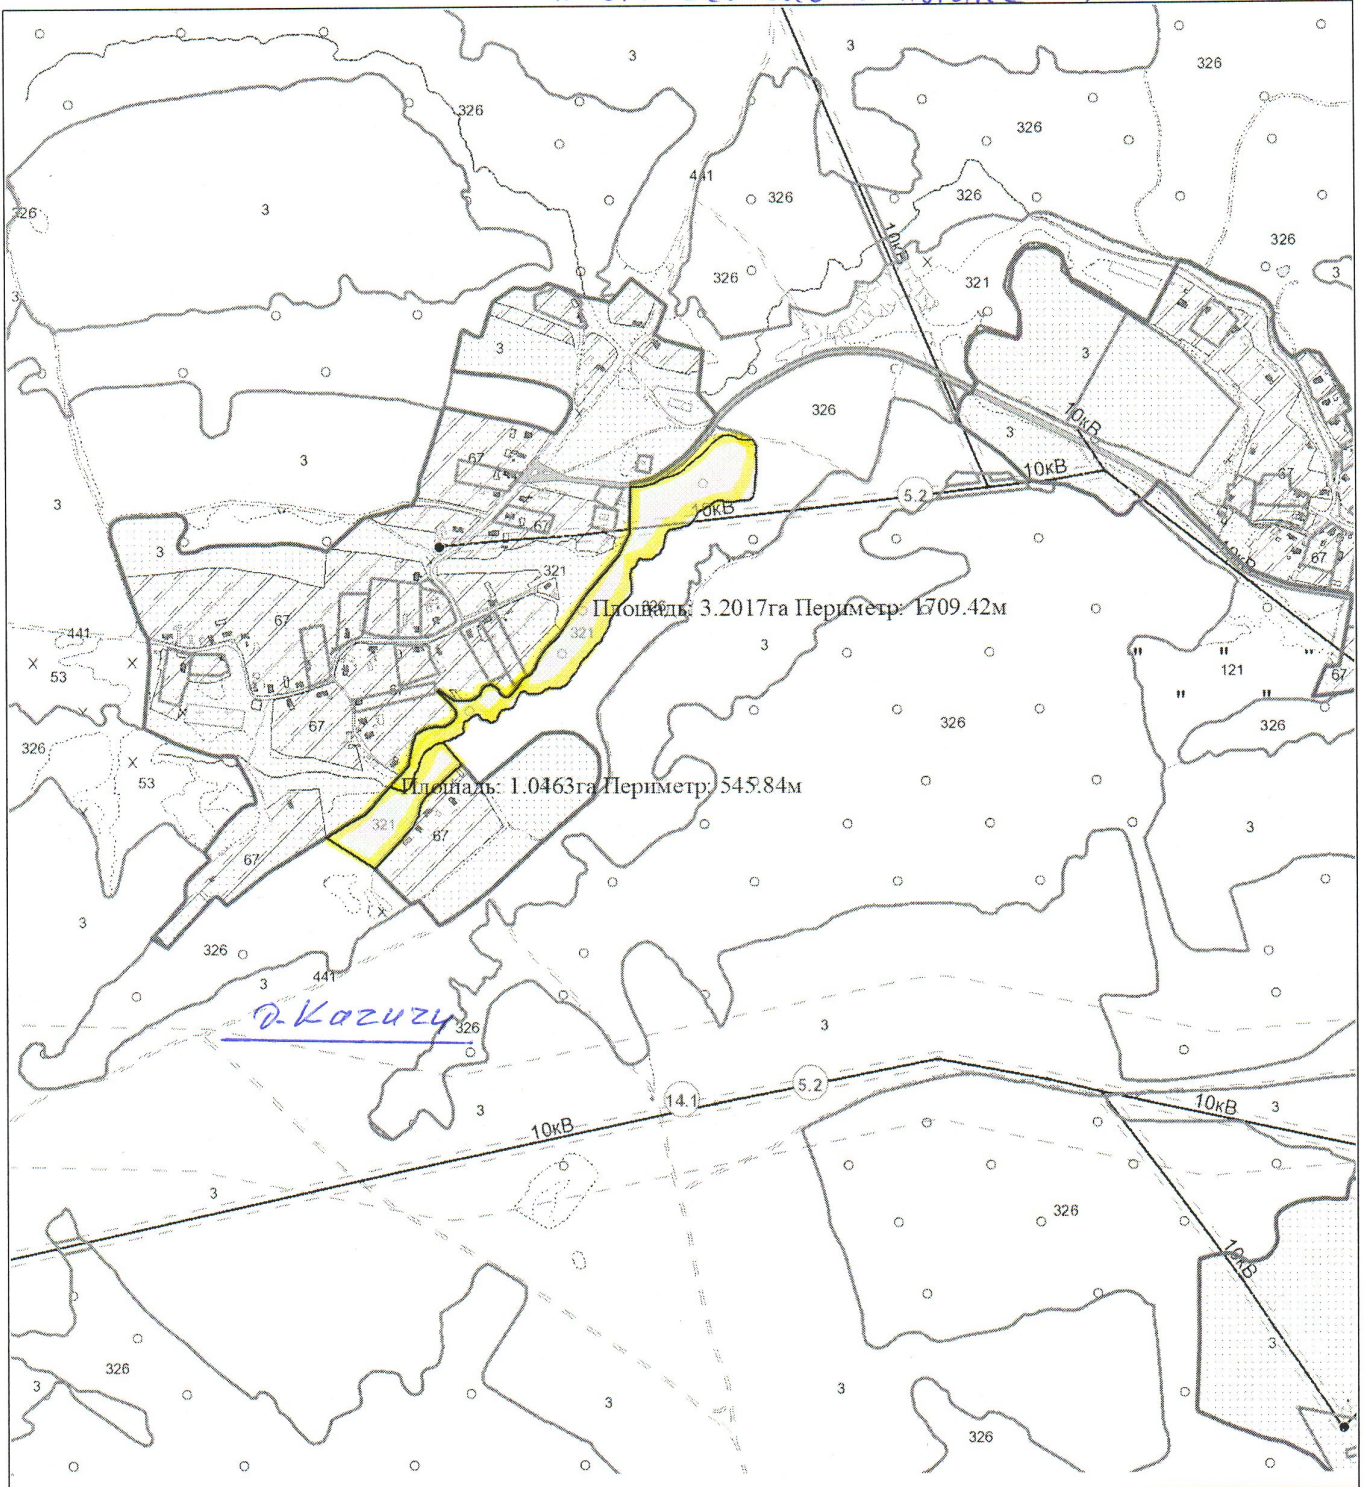

ВЫКОПИРОВКА  
из земельно-кадастрового плана  
Государственного предприятия "Племзавод Кореличи"

всего земель в плане 7,8945га

Д. Ровинка

ВЫКОПИРОВКА  
из земельно-кадастрового плана  
Государственного предприятия "Племзавод Кореличи"

всего земель в плане 5,342420

Выкопировка изготовлена с Геопортала ЗИС

Масштаб 1:10000

ВЫКОПИРОВКА  
из земельно-кадастрового плана  
Государственного предприятия "Племзавод Кореличи"

Всего земель в плане 4,2480 га

Выкопировка изготовлена с Геопортала ЗИС

Масштаб 1:10000

ВЫКОПИРОВКА  
из земельно-кадастрового плана  
Государственного предприятия "Луки-Агро"

*всего земель в плане 11,5426 га*

Выкопировка изготовлена с Геопортала ЗИС

Масштаб 1:10000

ВЫКОПИРОВКА  
из земельно-кадастрового плана  
Государственного предприятия "Луки-Агро"

*всего земель в плане 5,2375 га*

Выкопировка изготовлена с Геопортала ЗИС

Масштаб 1:10000

ВЫКОПИРОВКА  
из земельно-кадастрового плана  
Государственного предприятия "Луки-Агро"