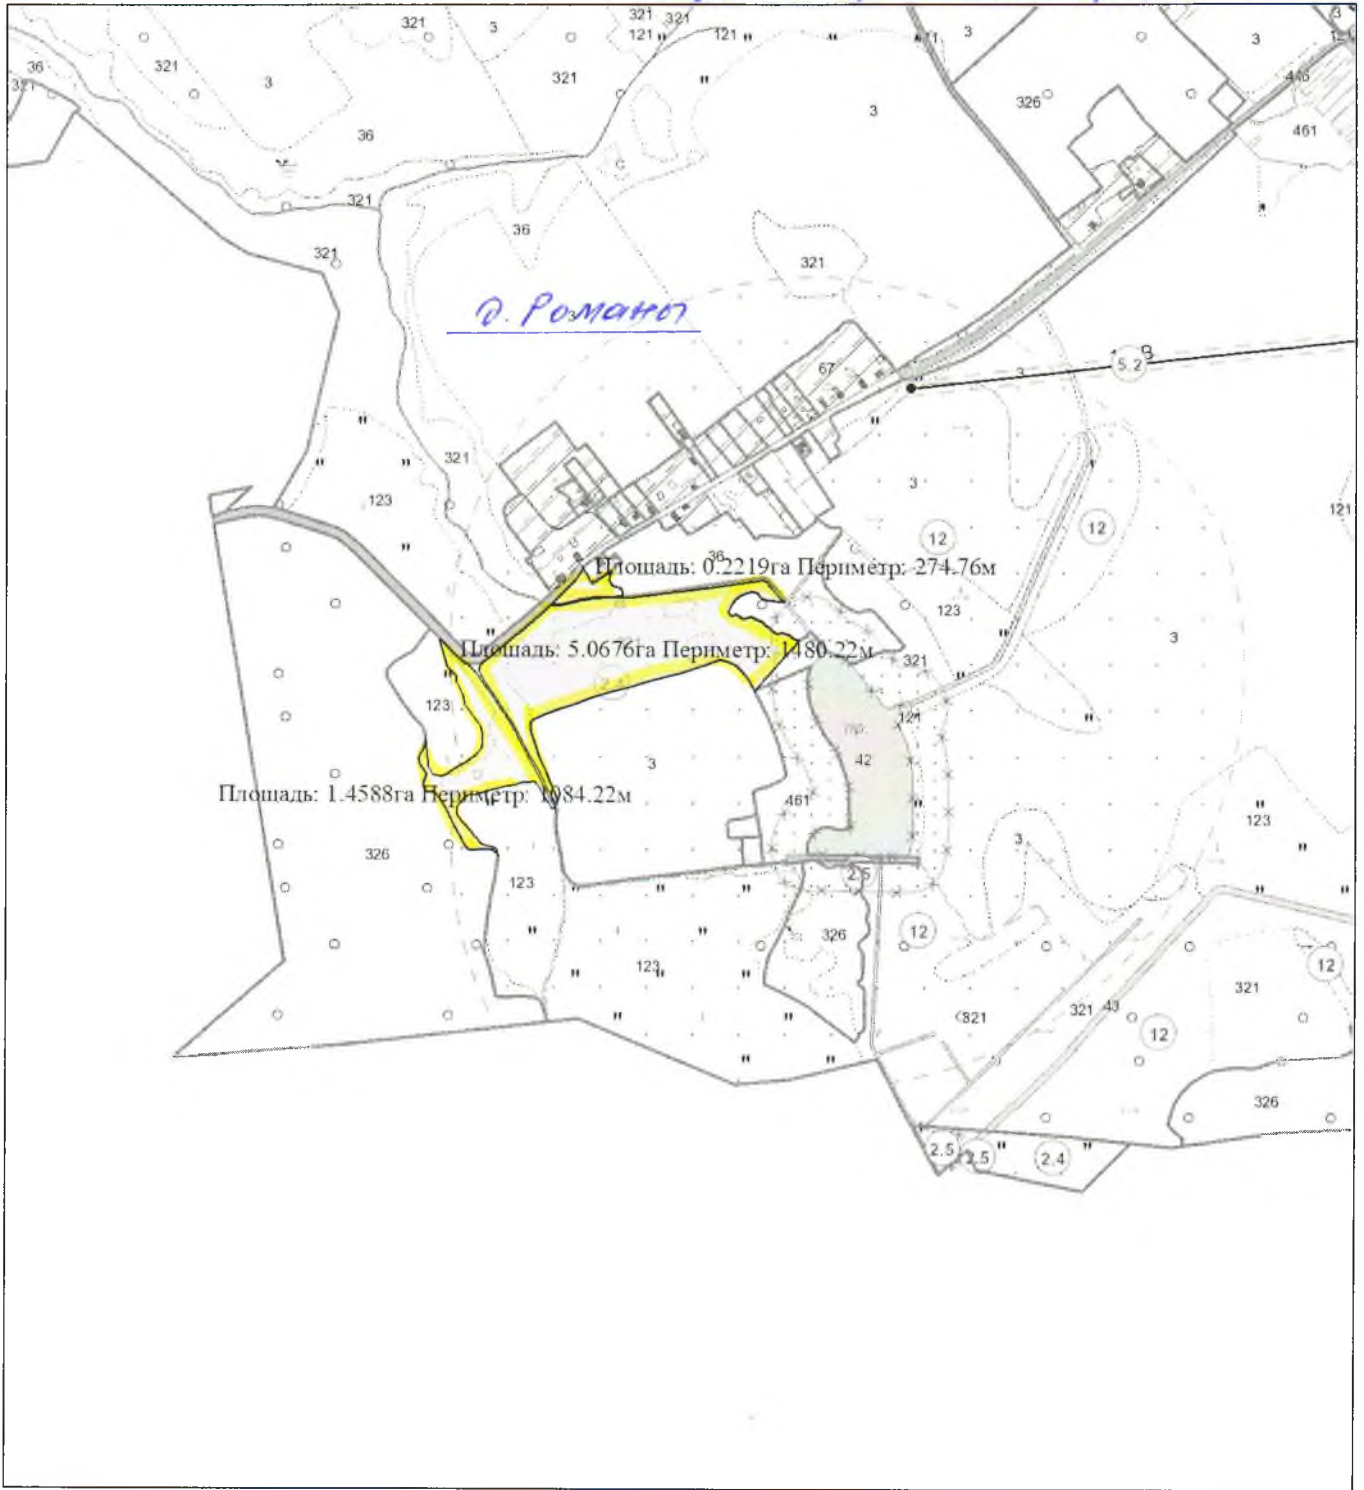

ВЫКОПИРОВКА  
из земельно-кадастрового плана  
Государственного предприятия "Племзавод Кореличи"

всего земель в плане 7,8945га

Д. Ровинка

ВЫКОПИРОВКА  
из земельно-кадастрового плана  
Государственного предприятия "Племзавод Кореличи"

всего земель в плане 5,342420

Выкопировка изготовлена с Геопортала ЗИС

Масштаб 1:10000

ВЫКОПИРОВКА  
из земельно-кадастрового плана  
Государственного предприятия "Племзавод Кореличи"

Всего земель в плане 4,2480 га

Выкопировка изготовлена с Геопортала ЗИС

Масштаб 1:10000

ВЫКОПИРОВКА  
из земельно-кадастрового плана  
Государственного предприятия "Луки-Агро"

*всего земель в плане 11,5426 га*

Выкопировка изготовлена с Геопортала ЗИС

*Всего земель в плане 20,5510 га*

Выкопировка изготовлена с Геопортала ЗИС

Масштаб 1:10000

ВЫКОПИРОВКА  
из земельно-кадастрового плана  
СПК "Свитязянка-2003"

*всего семь в плане 6,7483га*

Выкопировка изготовлена с Геопортала ЗИС