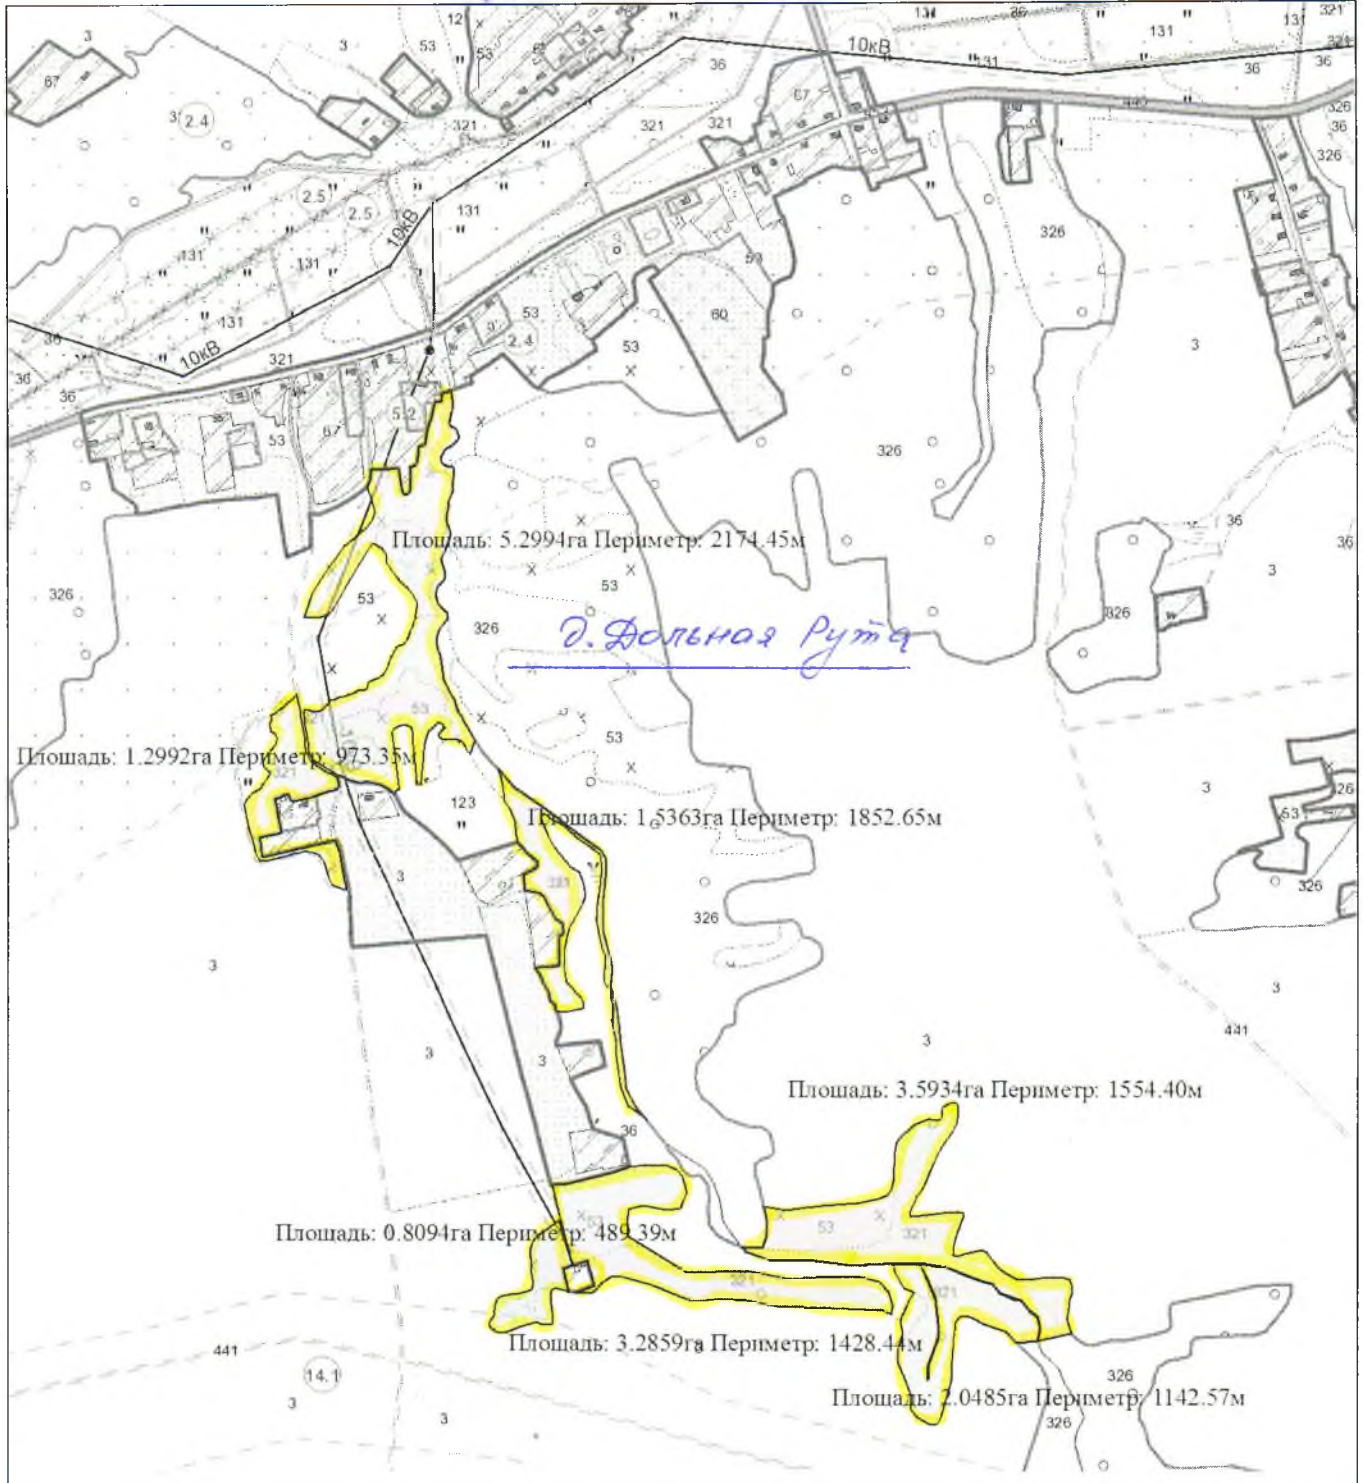

*всего земель в плане 25,0819 га*

Выкопировка изготовлена с Геопортала ЗИС

Масштаб 1:10000

ВЫКОПИРОВКА  
из земельно-кадастрового плана  
СПК "Маяк-Заполье"

всего земель в плане 17,8721га

Выкопировка изготовлена с Геопортала ЗИС