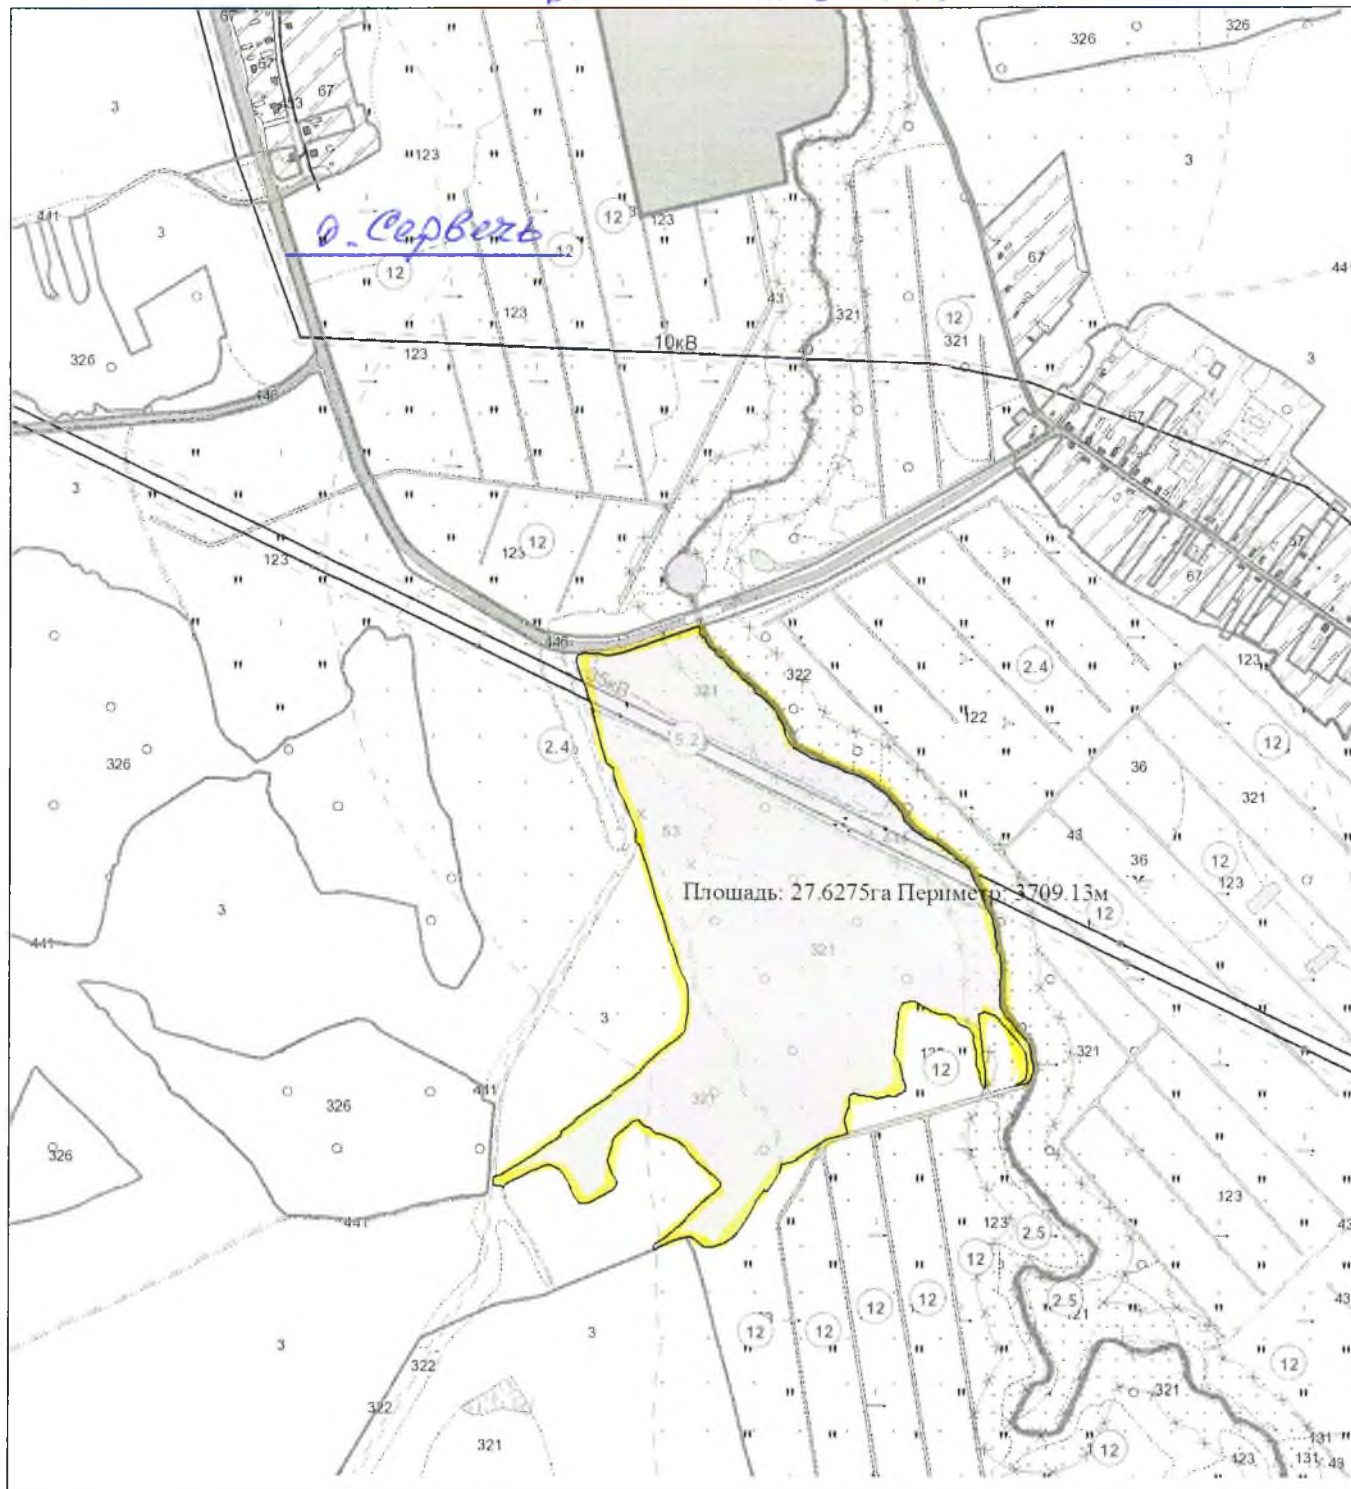

всего земель в плане 3,9349 га

Выкопировка изготовлена с Геопортала ЗИС

Масштаб 1:10000

ВЫКОПИРОВКА  
из земельно-кадастрового плана  
Государственного предприятия "Малюшичи"

Всего земель в плане 27,6275га