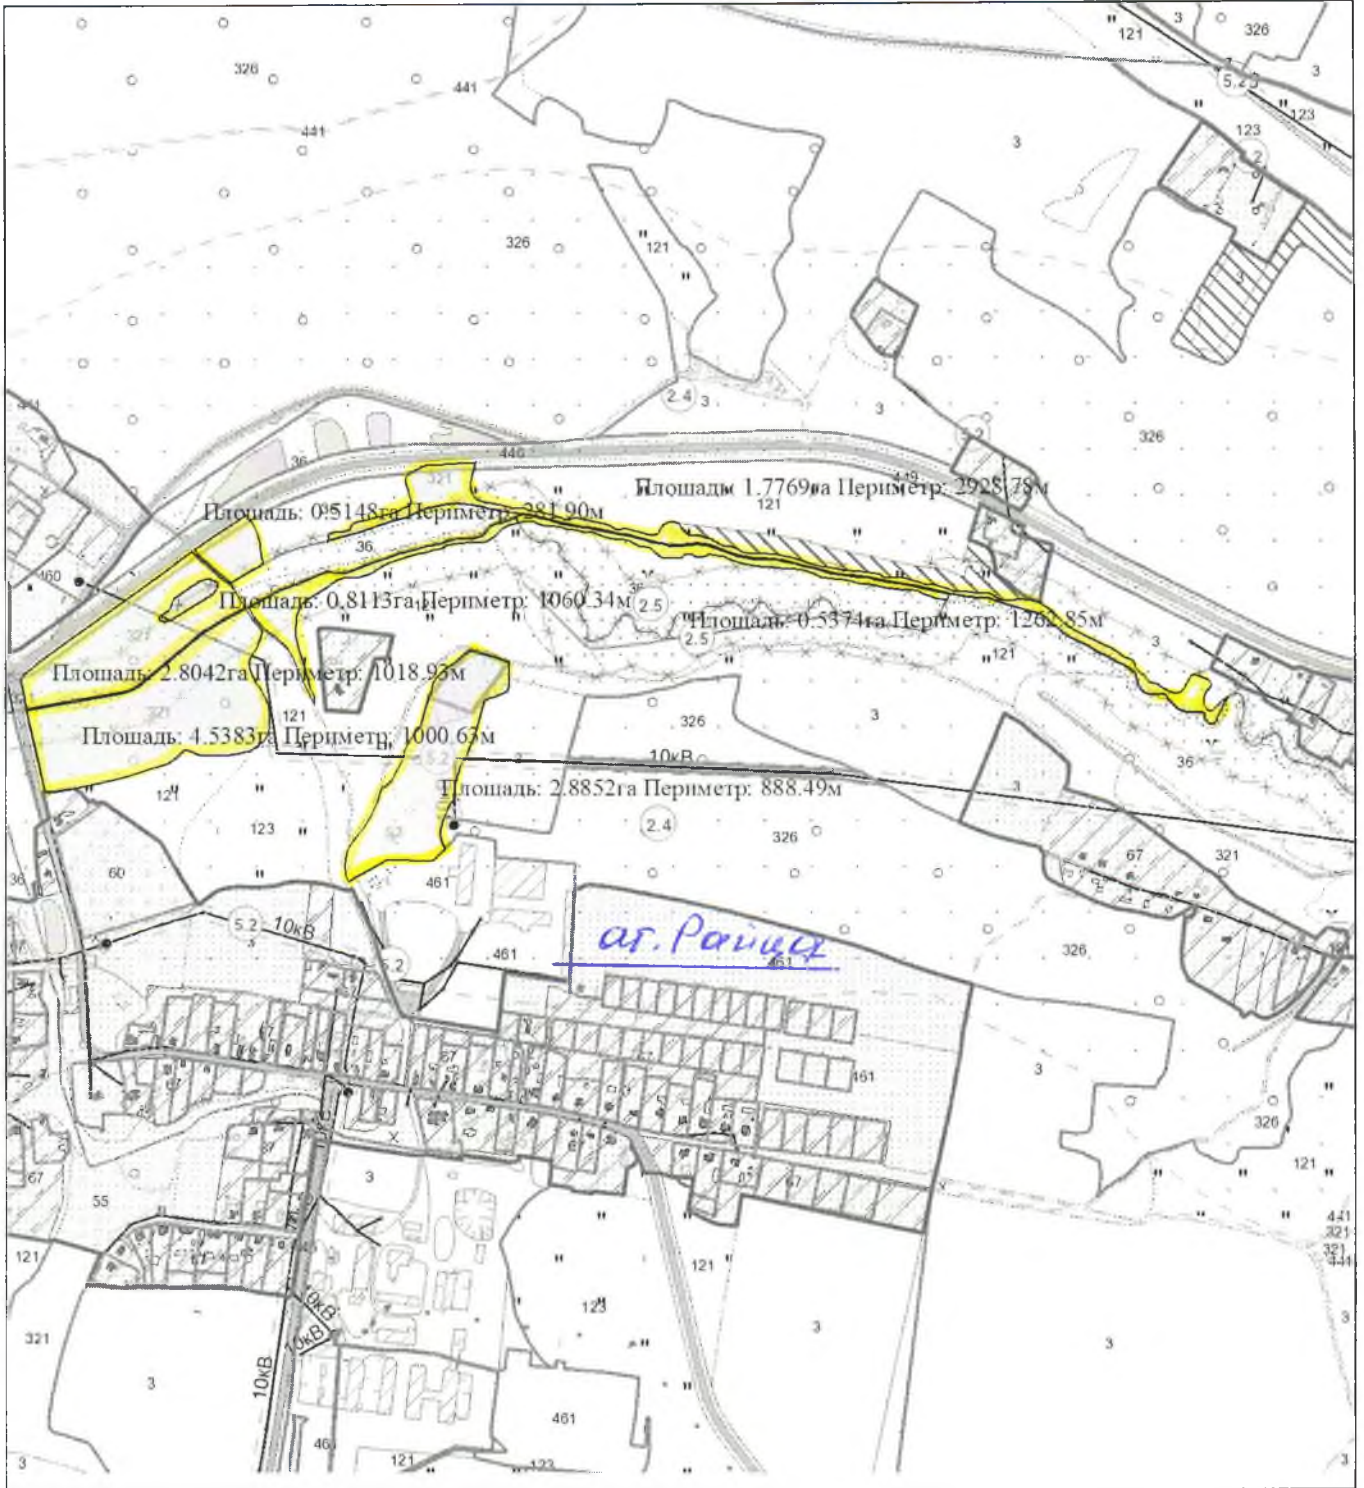

всего земель в плане 17,6920га

Выкопировка изготовлена с Геопортала ЗИС

Масштаб 1:10000

ВЫКОПИРОВКА  
из земельно-кадастрового плана  
СПК "Свитязянка-2003"

*всего земель в блоке 13,8681га*

Выкопировка изготовлена с Геопортала ЗИС