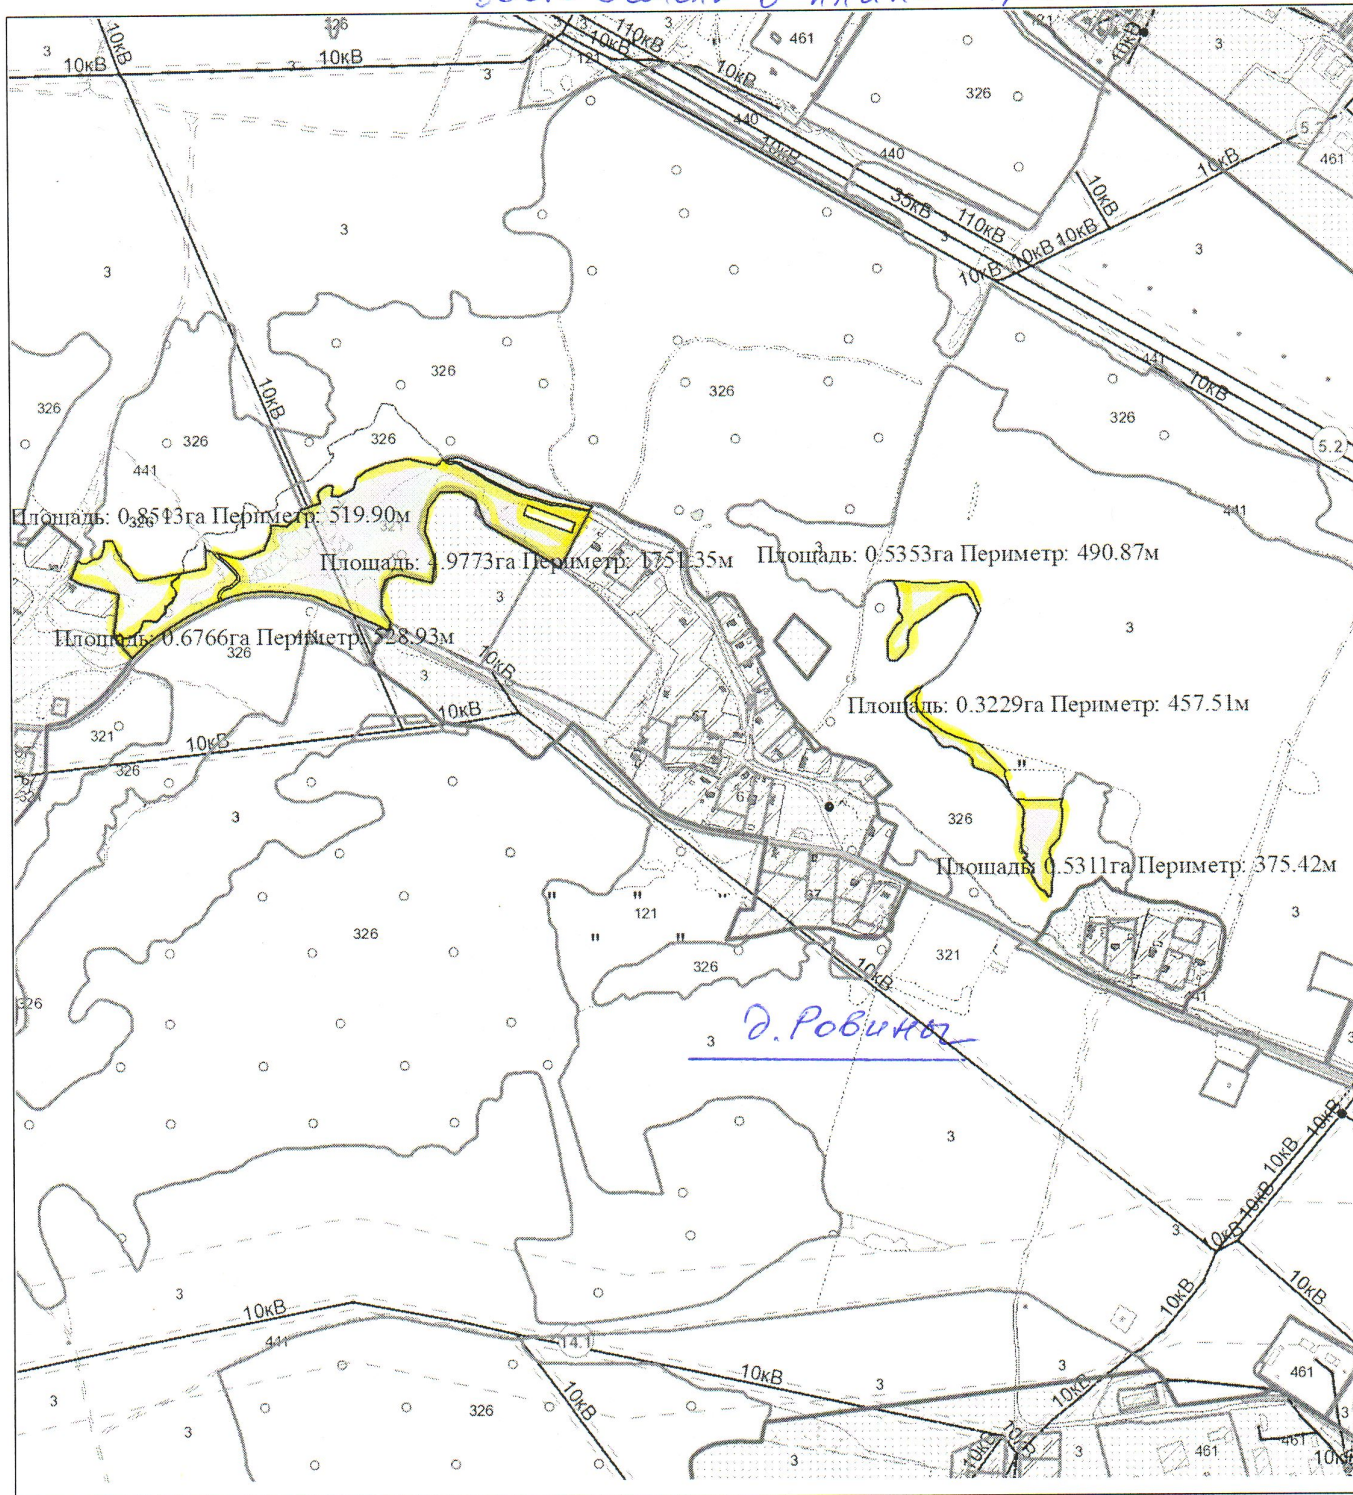

ВЫКОПИРОВКА  
из земельно-кадастрового плана  
Государственного предприятия "Племзавод Кореличи"

всего земель в плане 7,8945га

Д. Ровинка

ВЫКОПИРОВКА  
из земельно-кадастрового плана  
Государственного предприятия "Племзавод Кореличи"

всего земель в плане 5,342420

Выкопировка изготовлена с Геопортала ЗИС

Масштаб 1:10000

ВЫКОПИРОВКА  
из земельно-кадастрового плана  
Государственного предприятия "Племзавод Кореличи"

Всего земель в плане 4,2480 га

Выкопировка изготовлена с Геопортала ЗИС

Масштаб 1:10000

ВЫКОПИРОВКА  
из земельно-кадастрового плана  
Государственного предприятия "Луки-Агро"

*всего земель в плане 11,5426 га*

Выкопировка изготовлена с Геопортала ЗИС

Масштаб 1:10000

ВЫКОПИРОВКА  
из земельно-кадастрового плана  
Государственного предприятия "Луки-Агро"

*всего земель в плане 5,2375 га*

Выкопировка изготовлена с Геопортала ЗИС

Масштаб 1:10000

ВЫКОПИРОВКА  
из земельно-кадастрового плана  
Государственного предприятия "Луки-Агро"