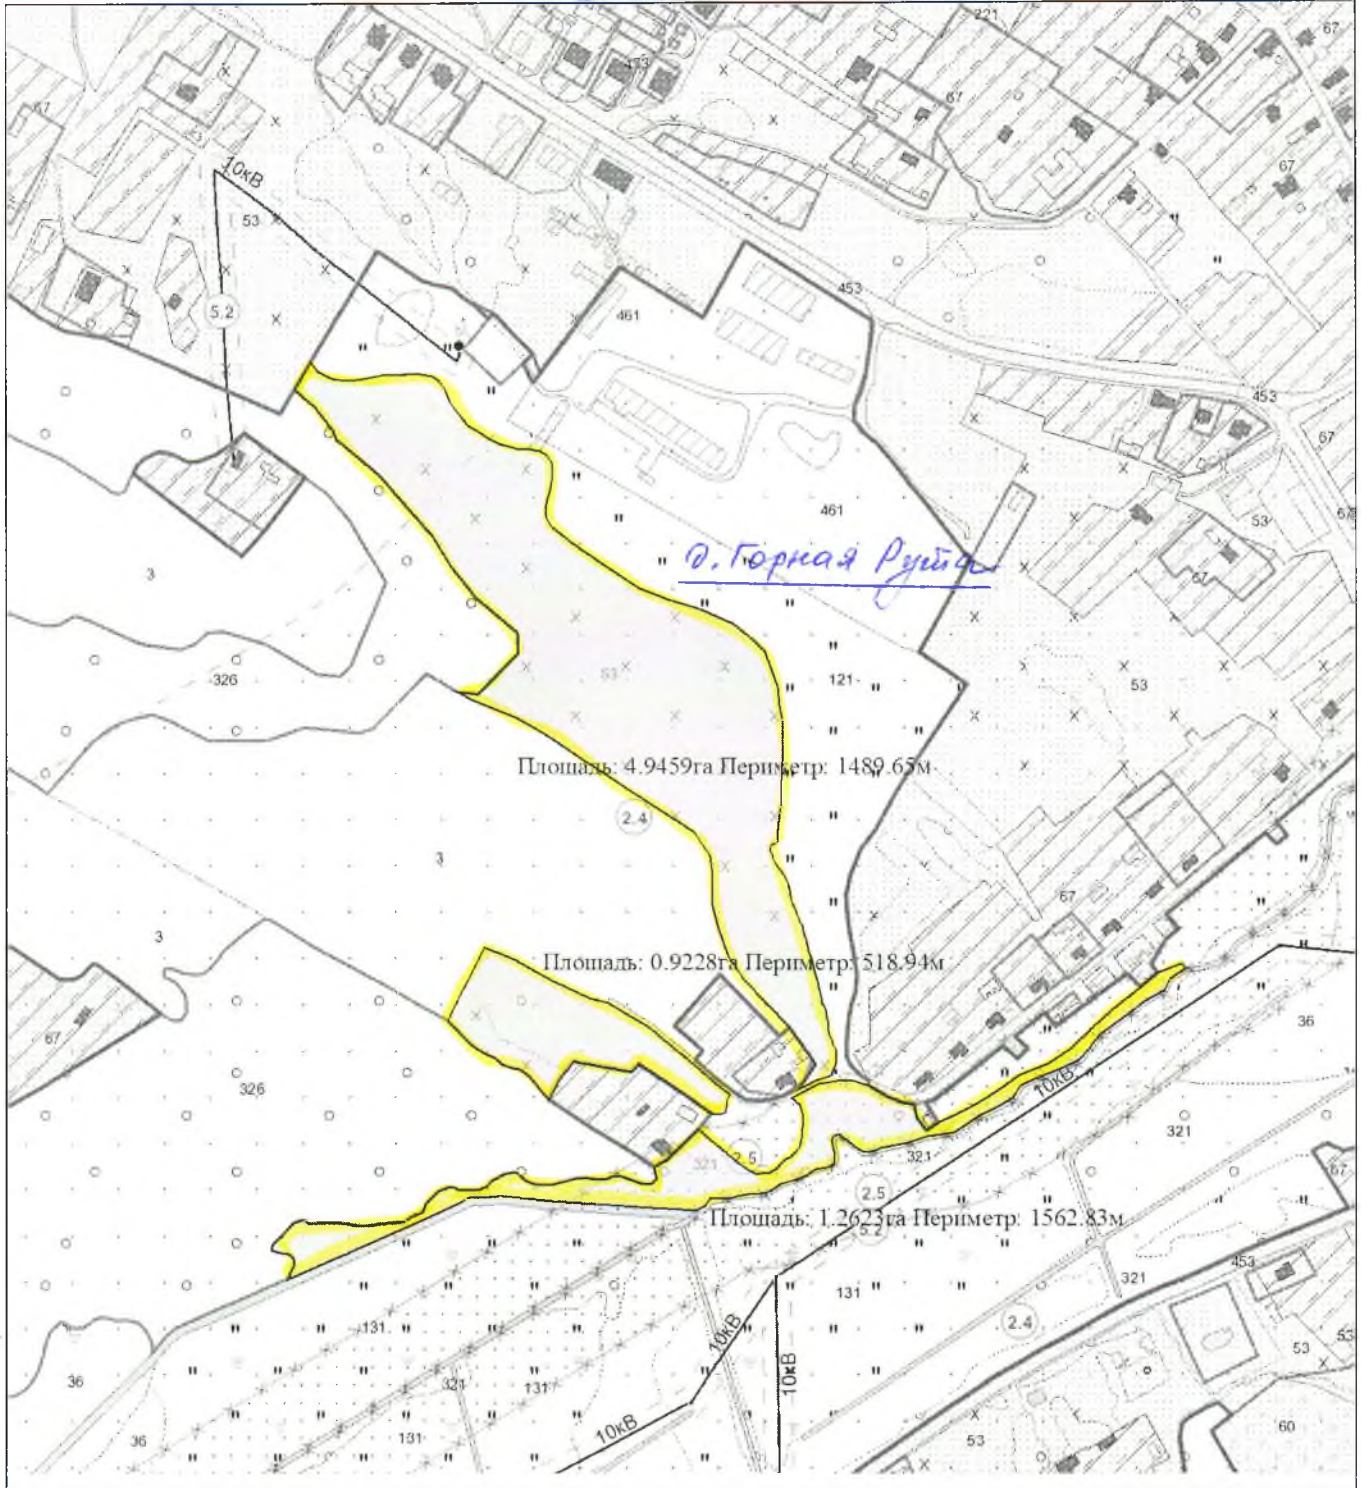

ВЫКОПИРОВКА
из земельно-кадастрового плана
СПК "Маяк-Заполье"

ВСЕГО ЗЕМЕЛЬ В ПЛАНЕ 7,131029

Выкопировка изготовлена с Геопортала ЗИС

Масштаб 1:5000