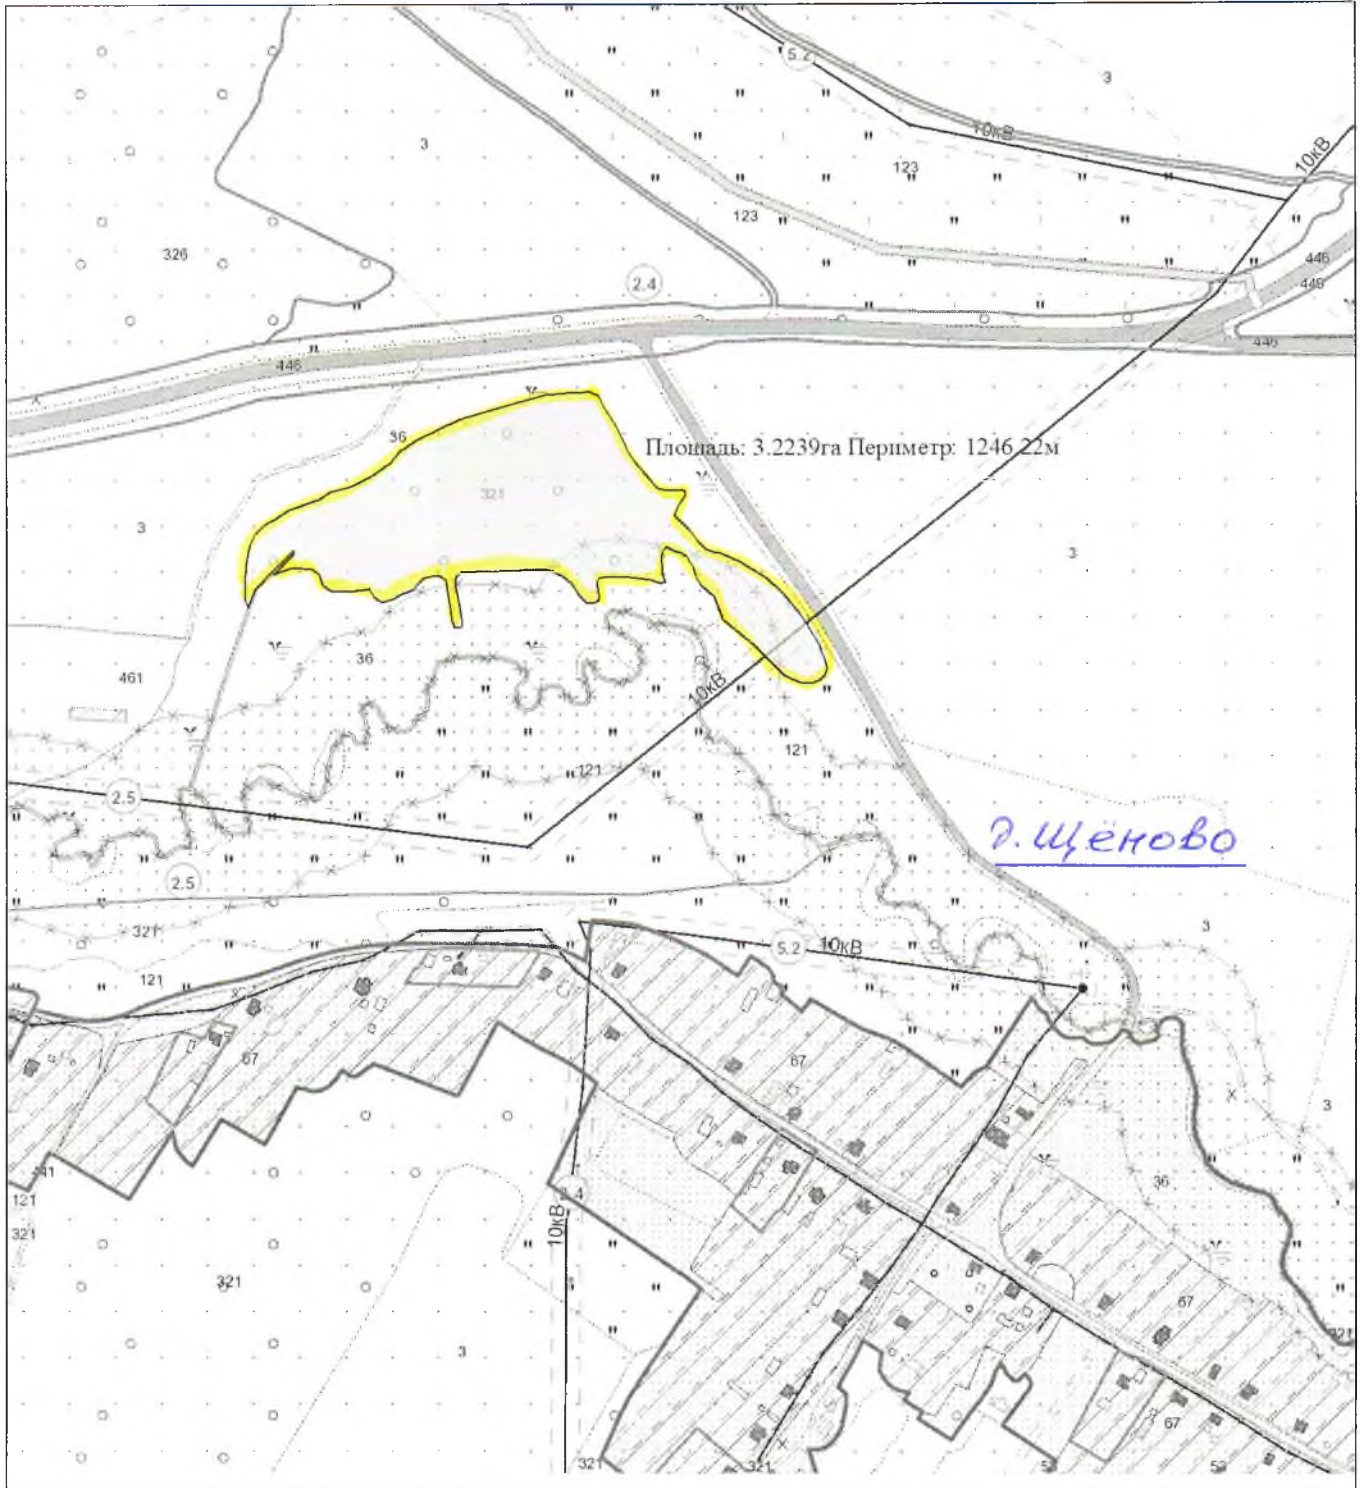

ВЫКОПИРОВКА  
из земельно-кадастрового плана  
Государственного предприятия "Племзавод Кореличи"

всего земель в плане 7,8945га

Д. Ровинка

ВЫКОПИРОВКА  
из земельно-кадастрового плана  
Государственного предприятия "Племзавод Кореличи"

*всего земель в плане 5,5233 га*

Выкопировка изготовлена с Геопортала ЗИС

Масштаб 1:10000

ВЫКОПИРОВКА  
из земельно-кадастрового плана  
СПК "Свитязянка-2003"

всего земель в плане 27,6420 га

Выкопировка изготовлена с Геопортала ЗИС

Масштаб 1:10000

ВЫКОПИРОВКА  
из земельно-кадастрового плана  
СПК "Свитязянка-2003"

всего земель в плане 18,9789 га

Выкопировка изготовлена с Геопортала ЗИС

Масштаб 1:10000

ВЫКОПИРОВКА  
из земельно-кадастрового плана  
СПК "Свитязянка-2003"

*всего земель в плане 26,0669 га*

Выкопировка изготовлена с Геопортала ЗИС

Масштаб 1:10000

ВЫКОПИРОВКА  
из земельно-кадастрового плана  
СПК "Свитязянка-2003"

Выкопировка изготовлена с Геопортала ЗИС

Масштаб 1:5000