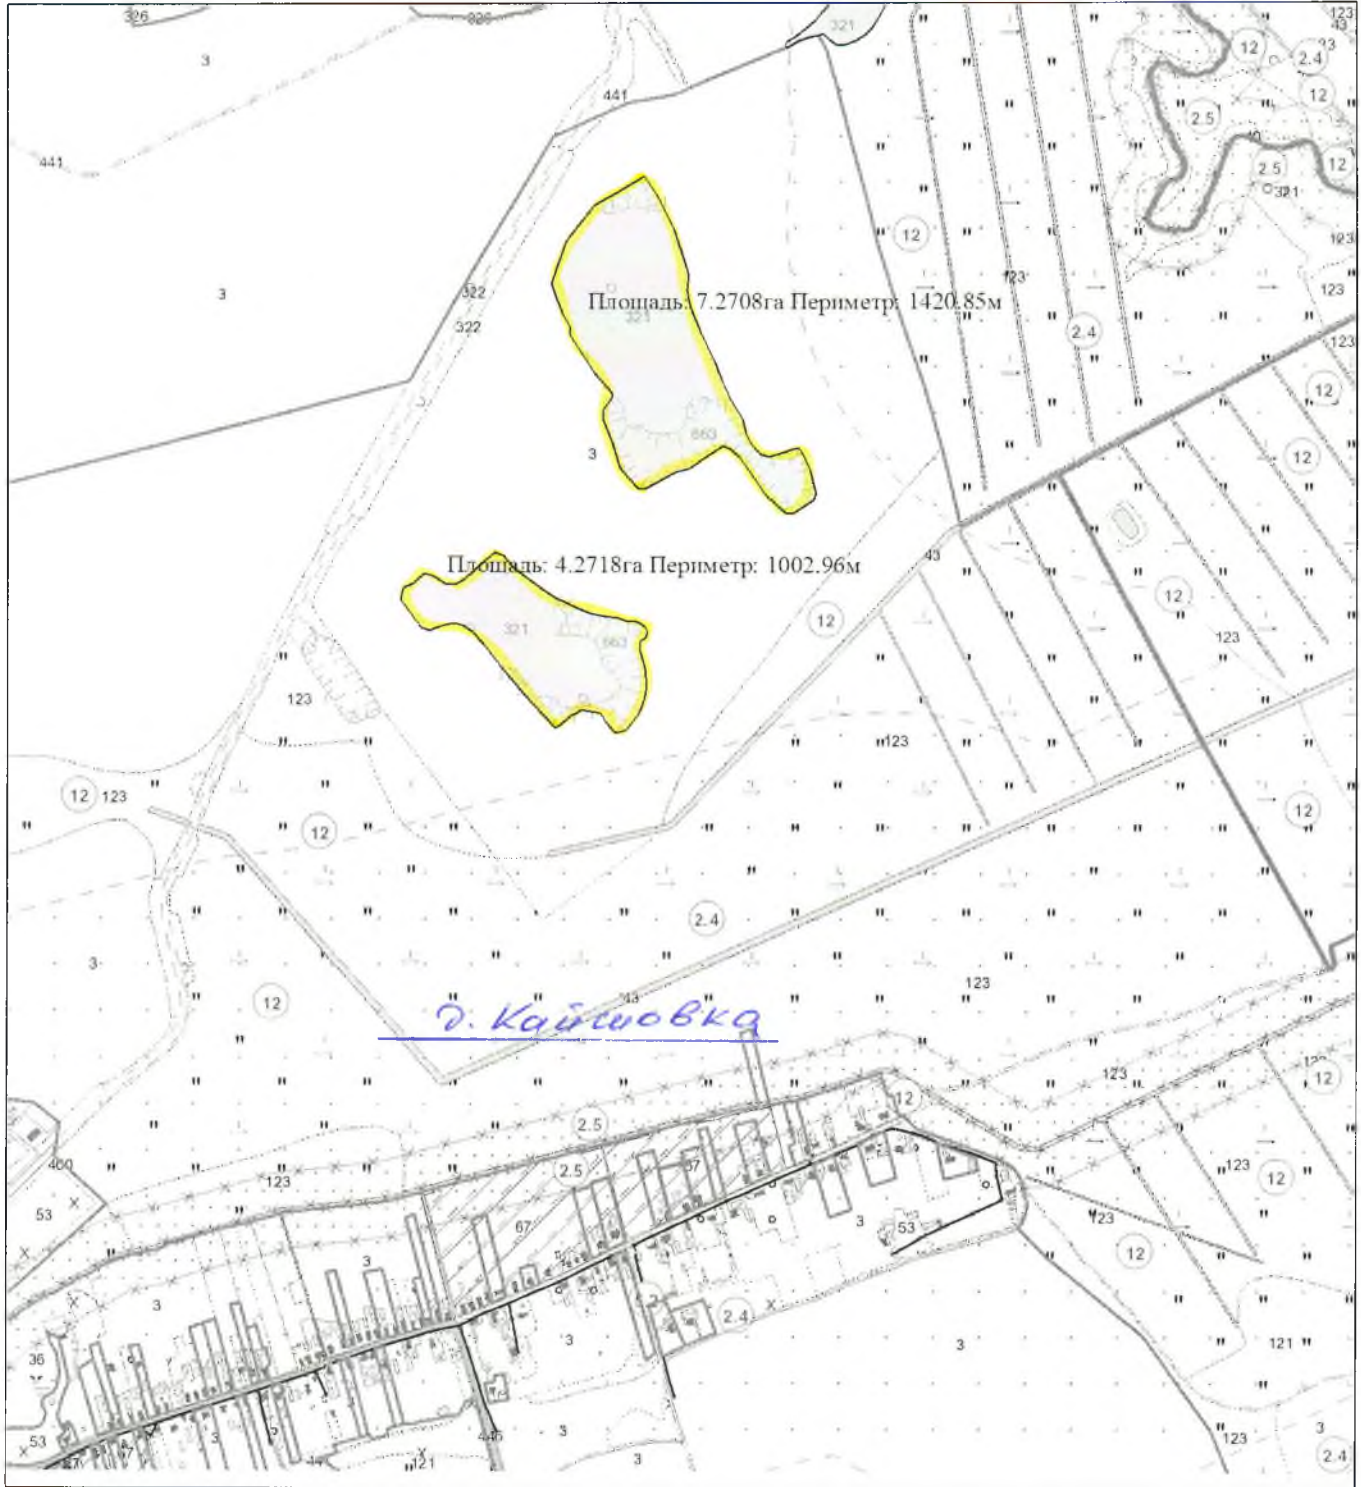

ВЫКОПИРОВКА  
из земельно-кадастрового плана  
Государственного предприятия "Племзавод Кореличи"

всего земель в плане 7,8945га

Д. Ровинка

ВЫКОПИРОВКА  
из земельно-кадастрового плана  
Государственного предприятия "Племзавод Кореличи"

всего земель в плане 5,342420

Выкопировка изготовлена с Геопортала ЗИС

Масштаб 1:10000

ВЫКОПИРОВКА  
из земельно-кадастрового плана  
Государственного предприятия "Племзавод Кореличи"

Всего земель в плане 4,2480 га

Выкопировка изготовлена с Геопортала ЗИС

Масштаб 1:10000

ВЫКОПИРОВКА  
из земельно-кадастрового плана  
Государственного предприятия "Луки-Агро"

*всего земель в плане 11,5426 га*

Выкопировка изготовлена с Геопортала ЗИС

Масштаб 1:10000

ВЫКОПИРОВКА  
из земельно-кадастрового плана  
Государственного предприятия "Луки-Агро"

*всего земель в плане 5,2375 га*

Выкопировка изготовлена с Геопортала ЗИС

Масштаб 1:10000

ВЫКОПИРОВКА  
из земельно-кадастрового плана  
Государственного предприятия "Луки-Агро"