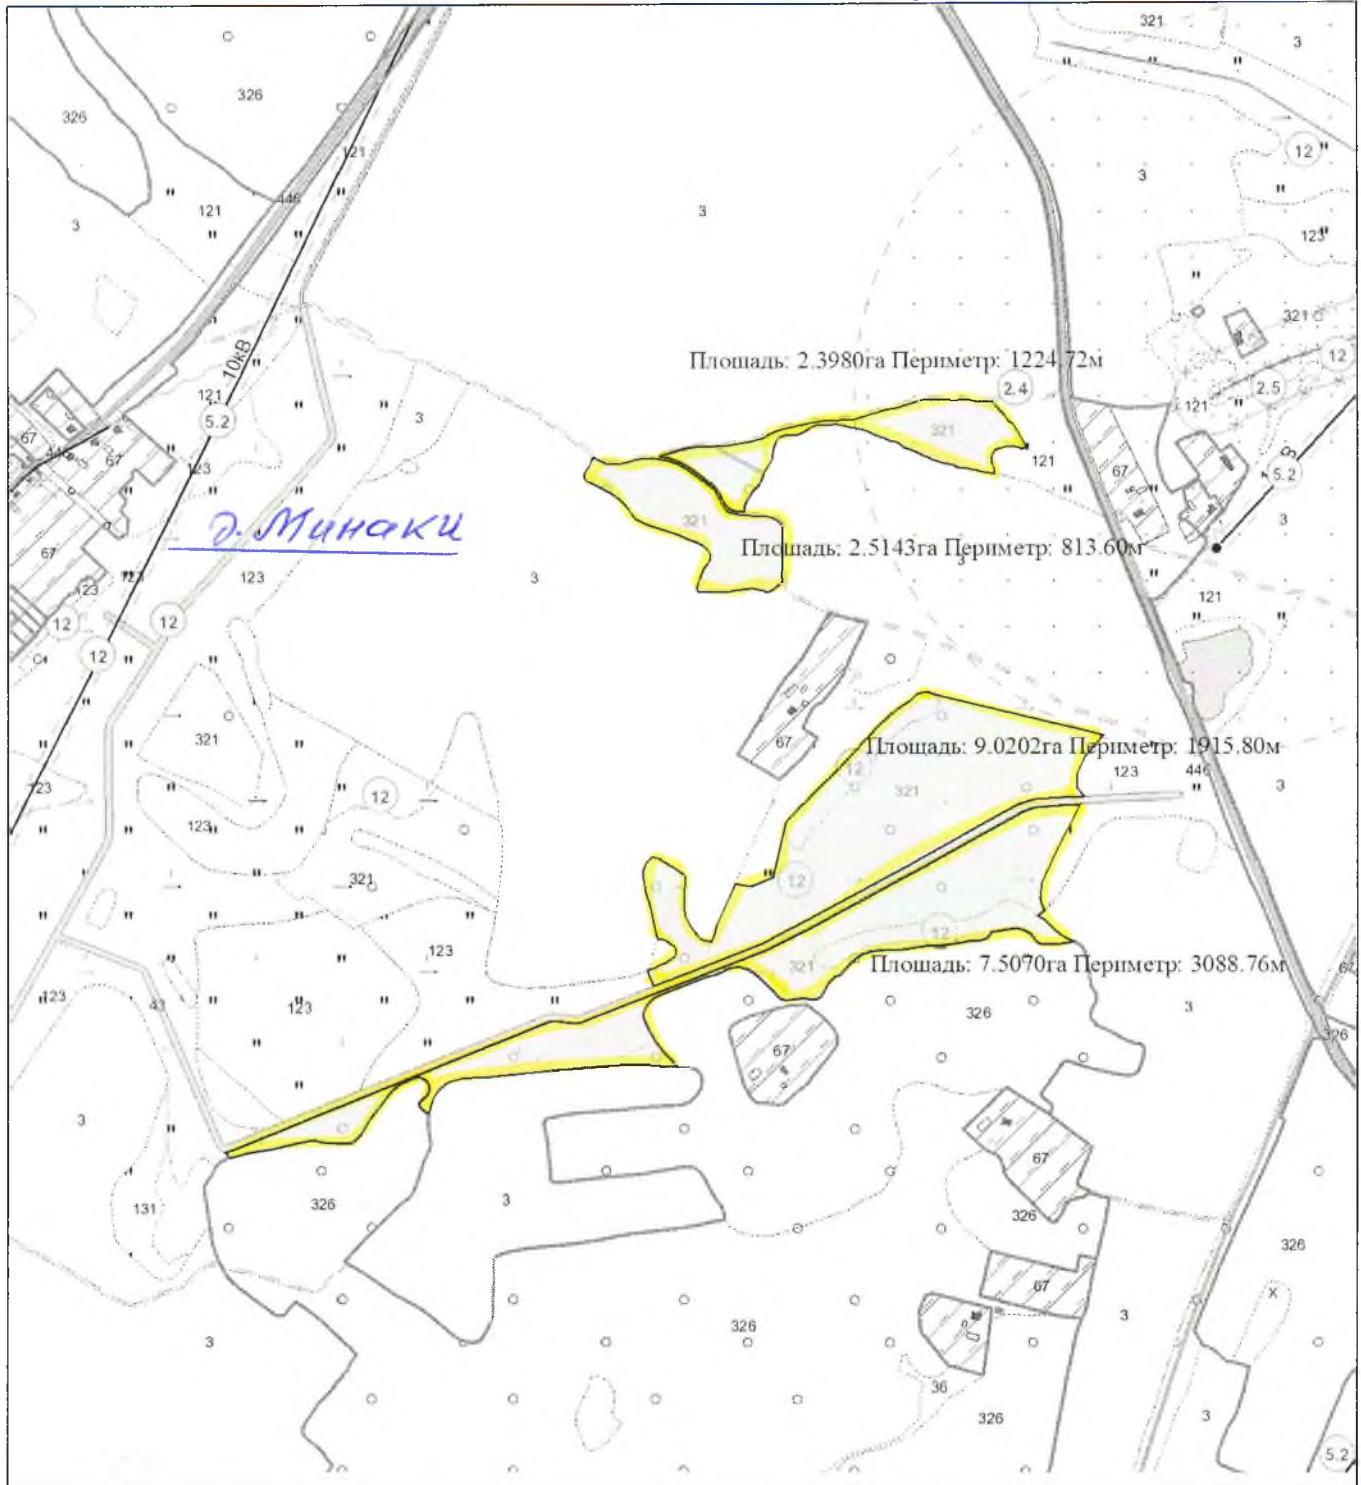

ВЫКОПИРОВКА
из земельно-кадастрового плана
СПК "Свитязянка-2003"

всего земель в плане 214395га

Выкопировка изготовлена с Геопортала ЗИС

Масштаб 1:10000