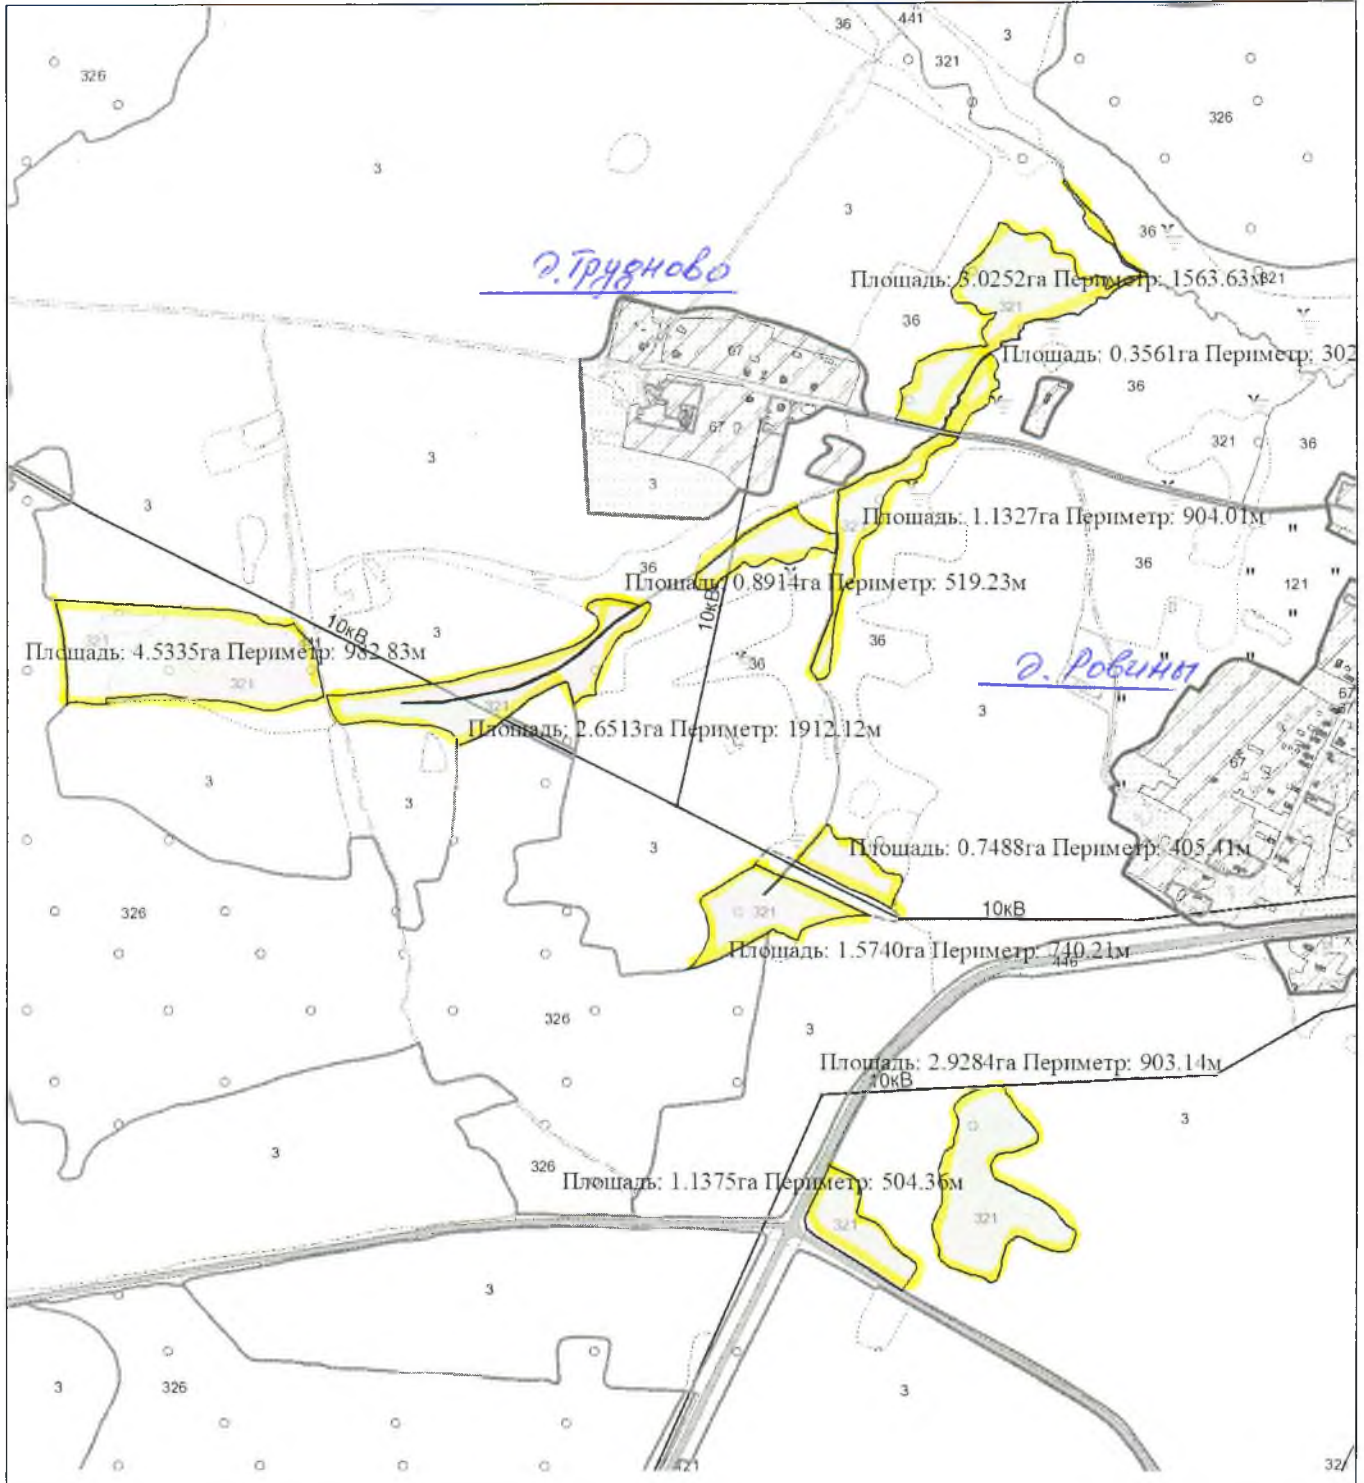

ВЫКОПИРОВКА  
из земельно-кадастрового плана  
Государственного предприятия "Племзавод Кореличи"

всего земель в плане 7,8945га

Д. Ровинка

ВЫКОПИРОВКА  
из земельно-кадастрового плана  
Государственного предприятия "Племзавод Кореличи"

*всего земель в плане 5,5233 га*

Выкопировка изготовлена с Геопортала ЗИС

Масштаб 1:10000

ВЫКОПИРОВКА  
из земельно-кадастрового плана  
СПК "Свитязянка-2003"

всего земель в плане 27,6420 га

Выкопировка изготовлена с Геопортала ЗИС

Масштаб 1:10000

ВЫКОПИРОВКА  
из земельно-кадастрового плана  
СПК "Свитязянка-2003"

всего земель в плане 18,9789 га

Выкопировка изготовлена с Геопортала ЗИС

Масштаб 1:10000

ВЫКОПИРОВКА  
из земельно-кадастрового плана  
СПК "Свитязянка-2003"