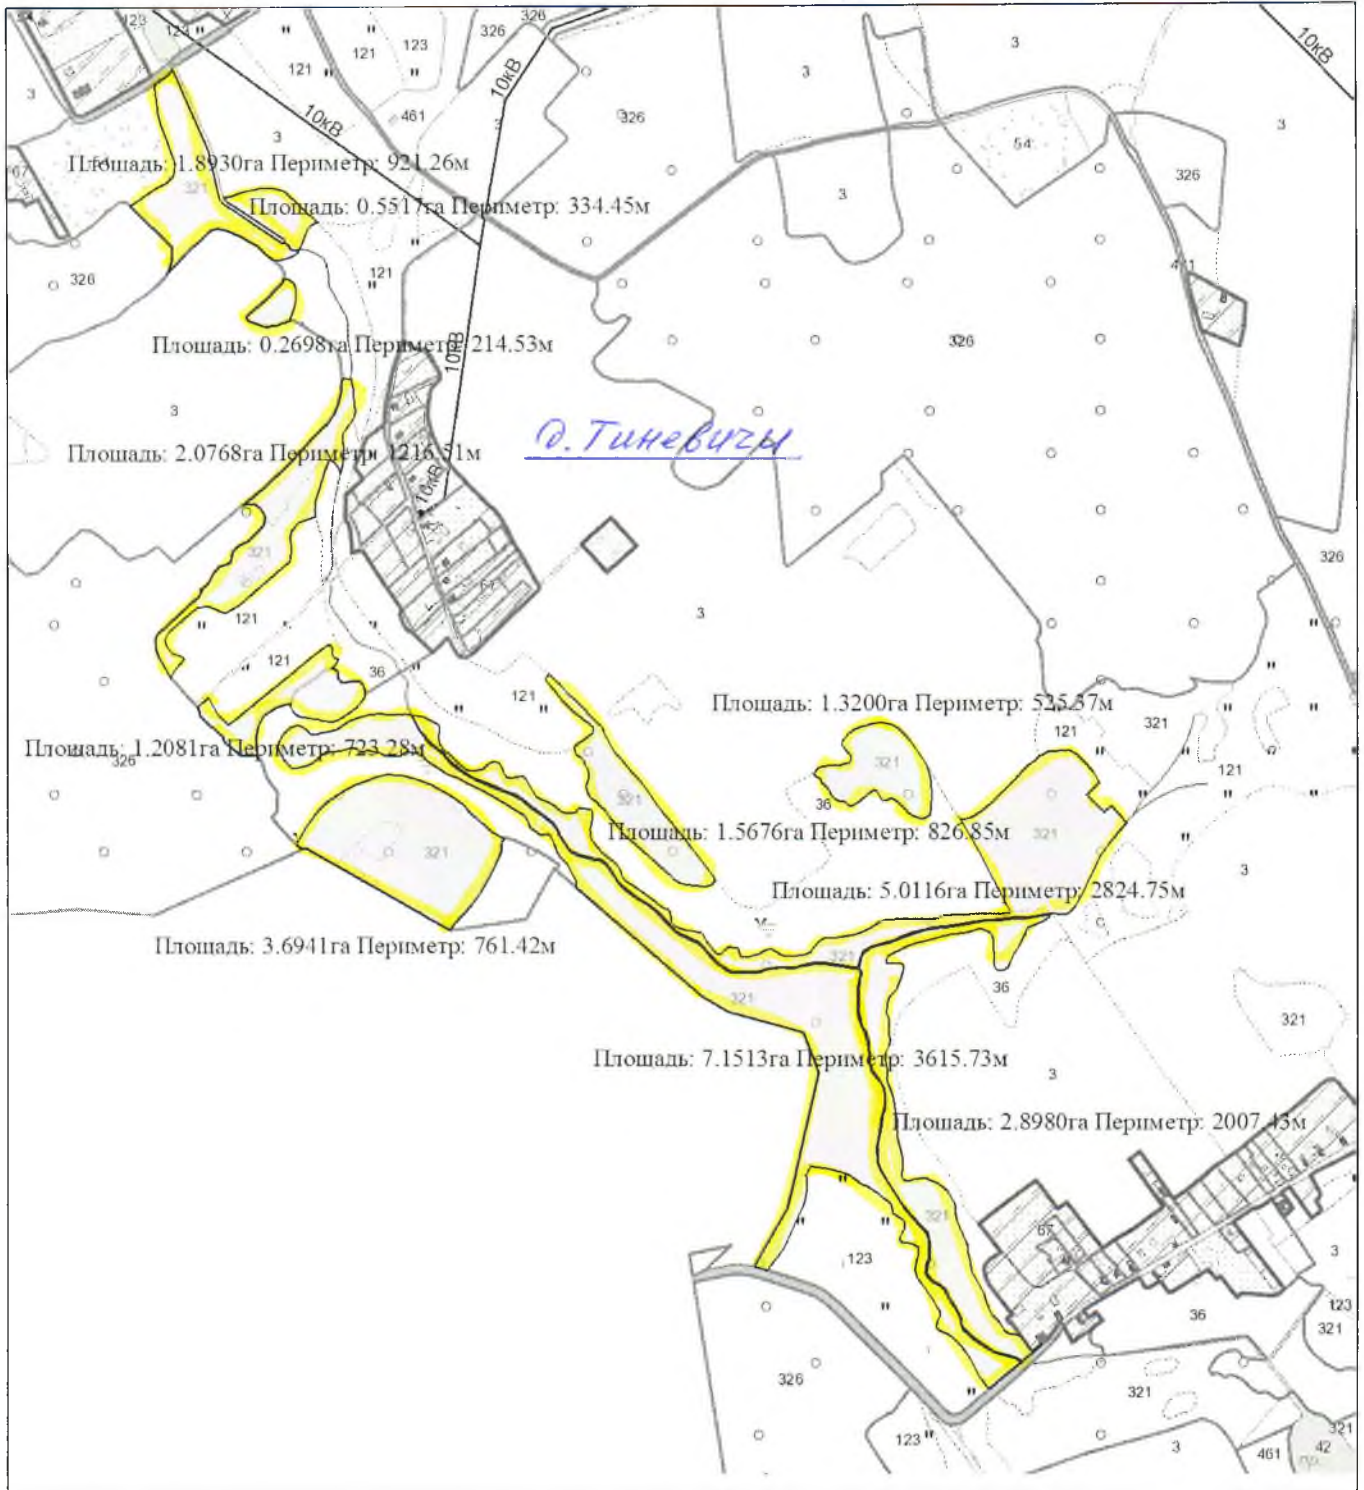

*всего земель в плане 5,5233 га*

Выкопировка изготовлена с Геопортала ЗИС

Масштаб 1:10000

ВЫКОПИРОВКА  
из земельно-кадастрового плана  
СПК "Свитязянка-2003"

всего земель в плане 27,6420 га

Выкопировка изготовлена с Геопортала ЗИС