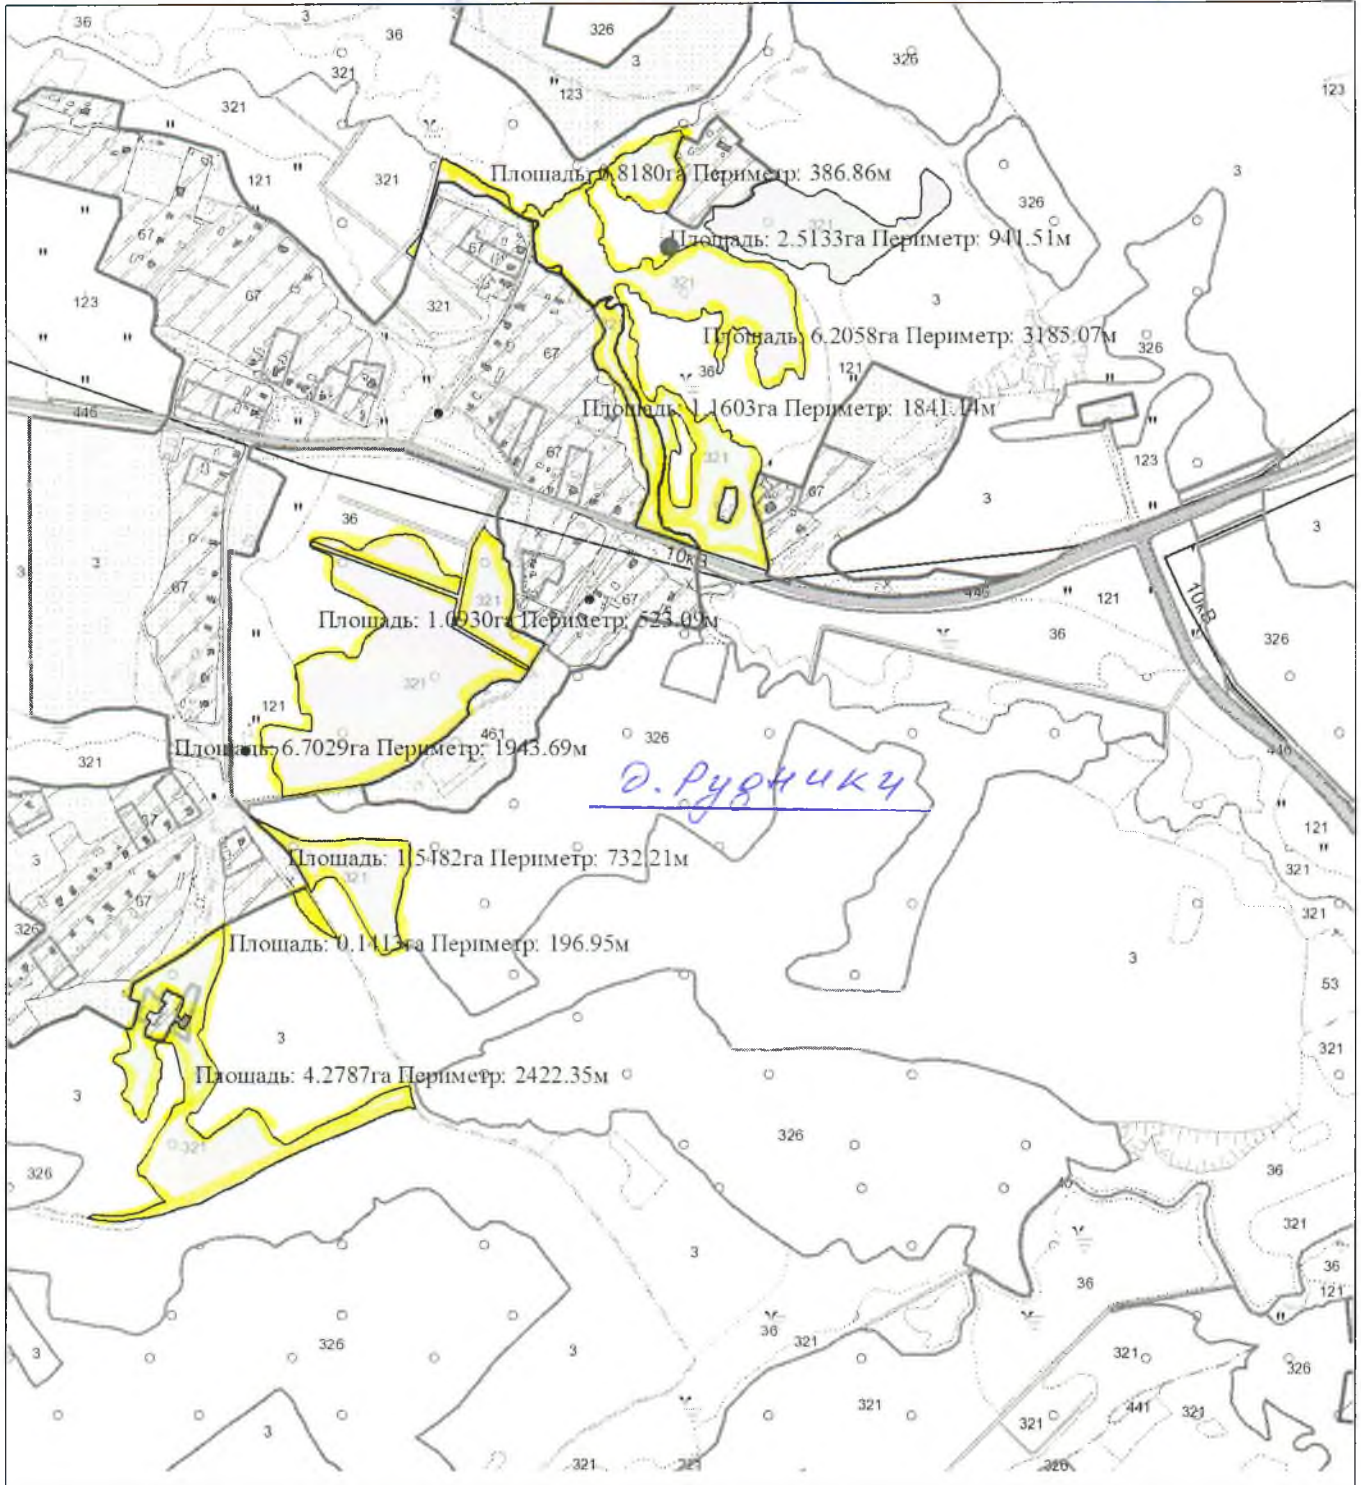

ВЫКОПИРОВКА  
из земельно-кадастрового плана  
Государственного предприятия "Племзавод Кореличи"

всего земель в плане 7,8945га

Д. Ровинка

ВЫКОПИРОВКА  
из земельно-кадастрового плана  
Государственного предприятия "Племзавод Кореличи"

всего земель в плане 5,342420

Выкопировка изготовлена с Геопортала ЗИС

Масштаб 1:10000

ВЫКОПИРОВКА  
из земельно-кадастрового плана  
Государственного предприятия "Племзавод Кореличи"

Всего земель в плане 4,2480 га

*всего земель в плане 32,3385*

Выкопировка изготовлена с Геопортала ЗИС

Масштаб 1:10000

ВЫКОПИРОВКА  
из земельно-кадастрового плана  
Государственного предприятия "Малюшичи"

*всего земель в плане 24.4615га*