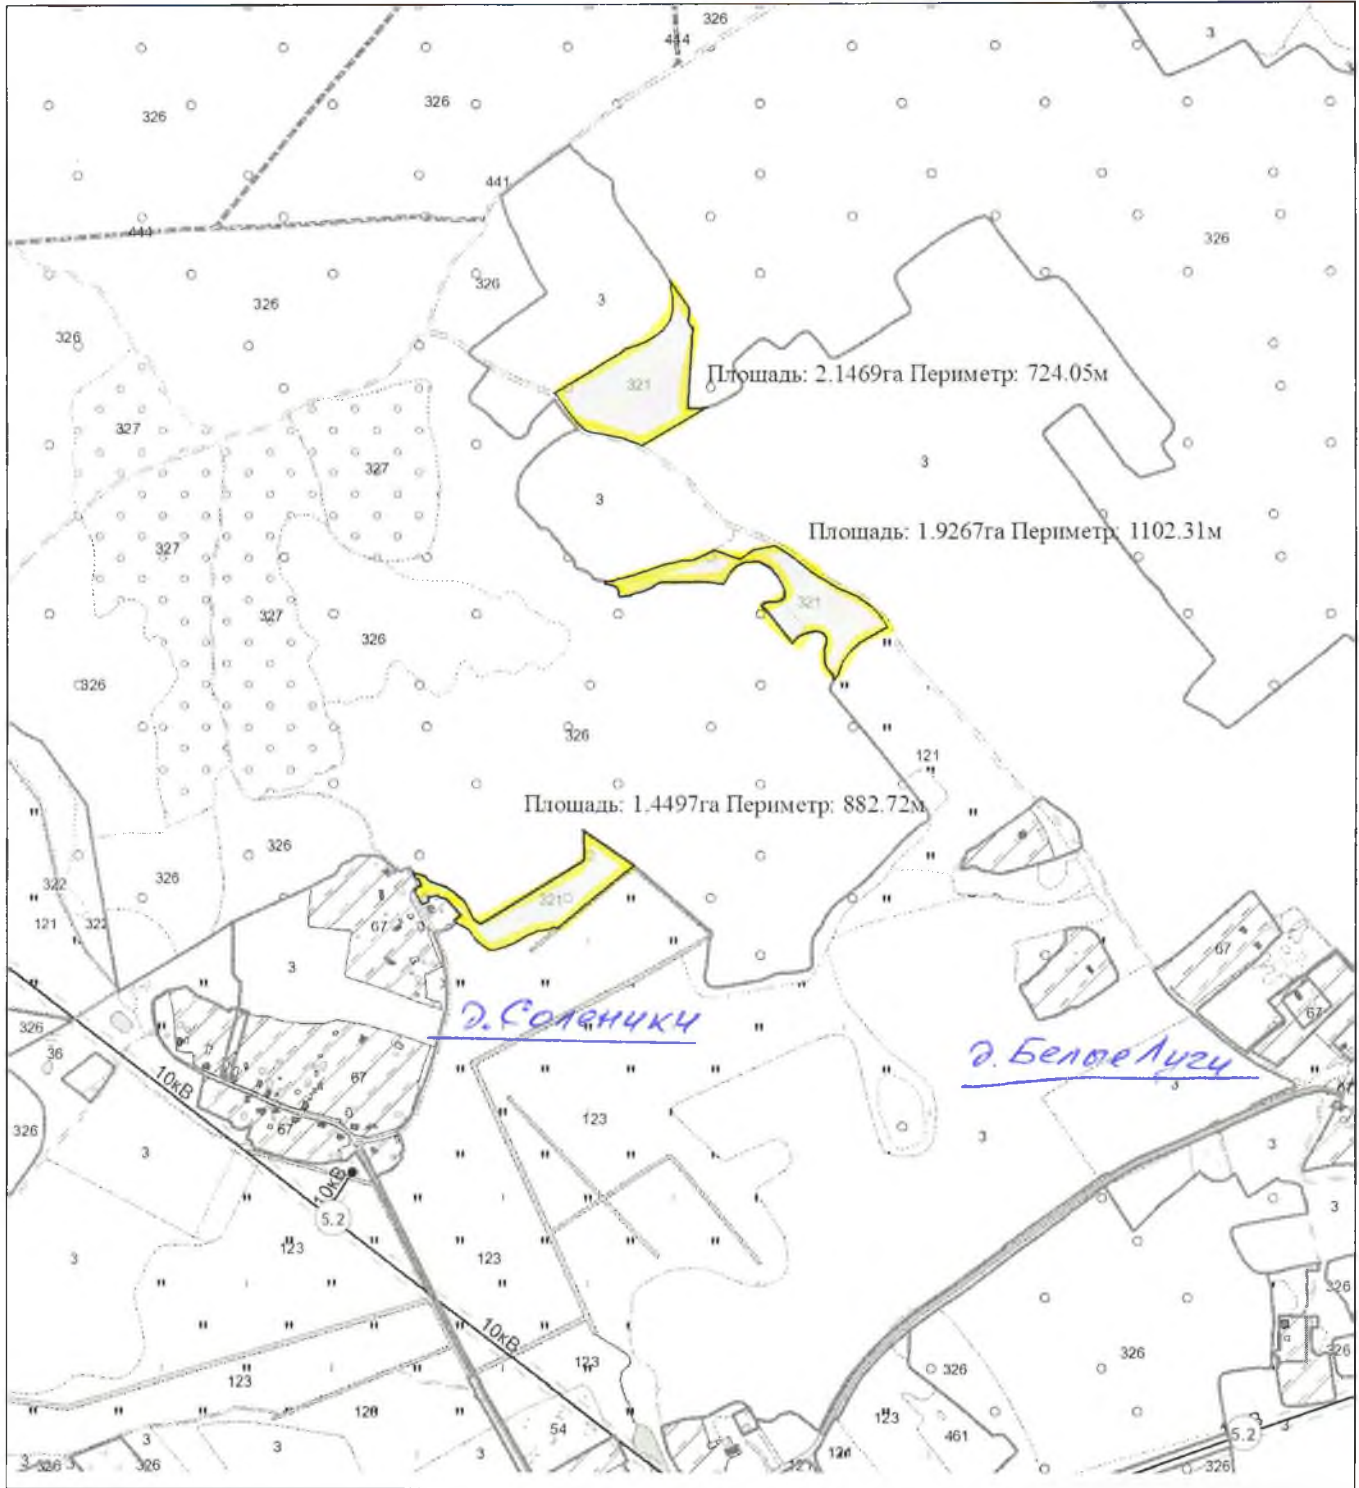

ВЫКОПИРОВКА  
из земельно-кадастрового плана  
Государственного предприятия "Племзавод Кореличи"

всего земель в плане 7,8945га

Д. Ровинка

ВЫКОПИРОВКА  
из земельно-кадастрового плана  
Государственного предприятия "Племзавод Кореличи"

всего земель в плане 5,342420

Выкопировка изготовлена с Геопортала ЗИС

Масштаб 1:10000

ВЫКОПИРОВКА  
из земельно-кадастрового плана  
Государственного предприятия "Племзавод Кореличи"

Всего земель в плане 4,2480 га

Масштаб 1:10000

ВЫКОПИРОВКА  
из земельно-кадастрового плана  
СПК "Свитязянка-2003"

*всего земель в плане 214395га*

Выкопировка изготовлена с Геопортала ЗИС

Масштаб 1:10000

ВЫКОПИРОВКА  
из земельно-кадастрового плана  
СПК "Свитязянка-2003"

*всего земель в плане 5,5233 га*

Выкопировка изготовлена с Геопортала ЗИС

Масштаб 1:10000

ВЫКОПИРОВКА  
из земельно-кадастрового плана  
СПК "Свитязянка-2003"

всего земель в плане 27,6420 га

Выкопировка изготовлена с Геопортала ЗИС