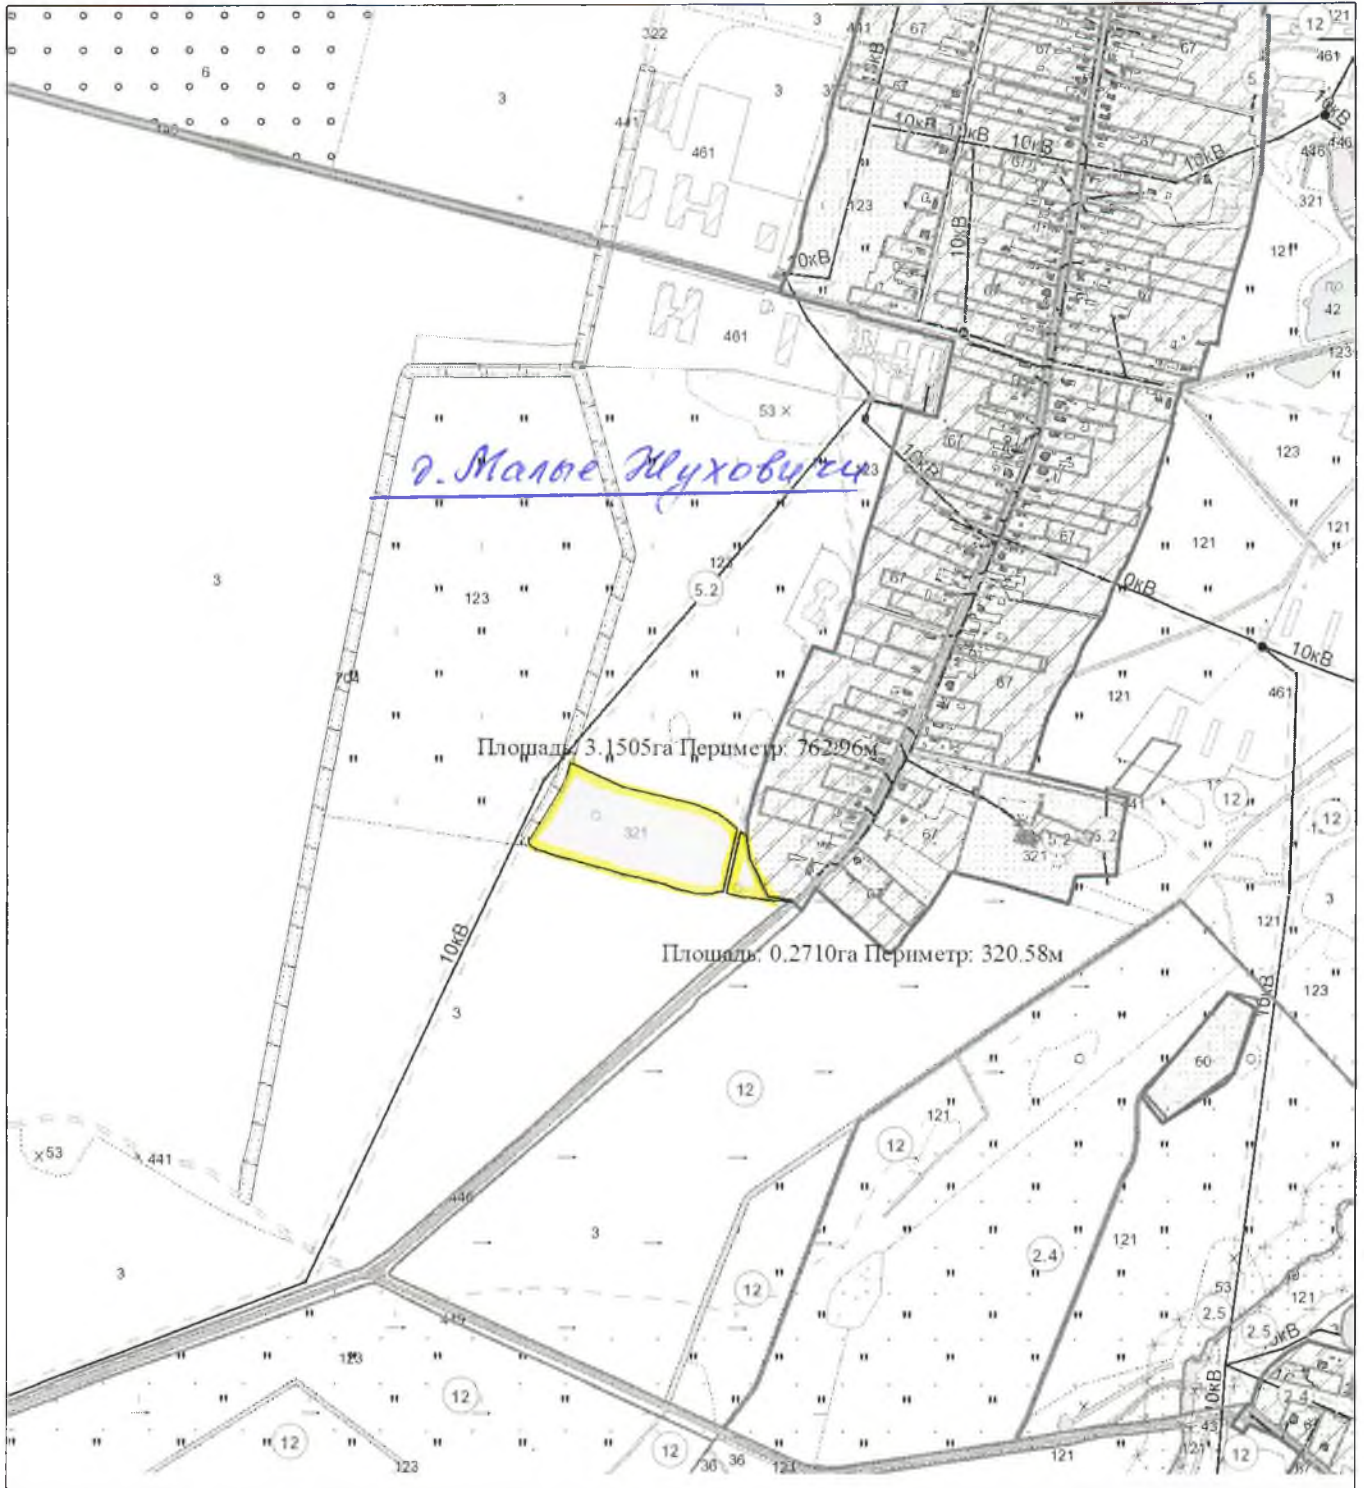

ВЫКОПИРОВКА
из земельно-кадастрового плана
СПК "Жуховичи"

всего земель в плане 3,4215га

Выкопировка изготовлена с Геопортала ЗИС

Масштаб 1:10000