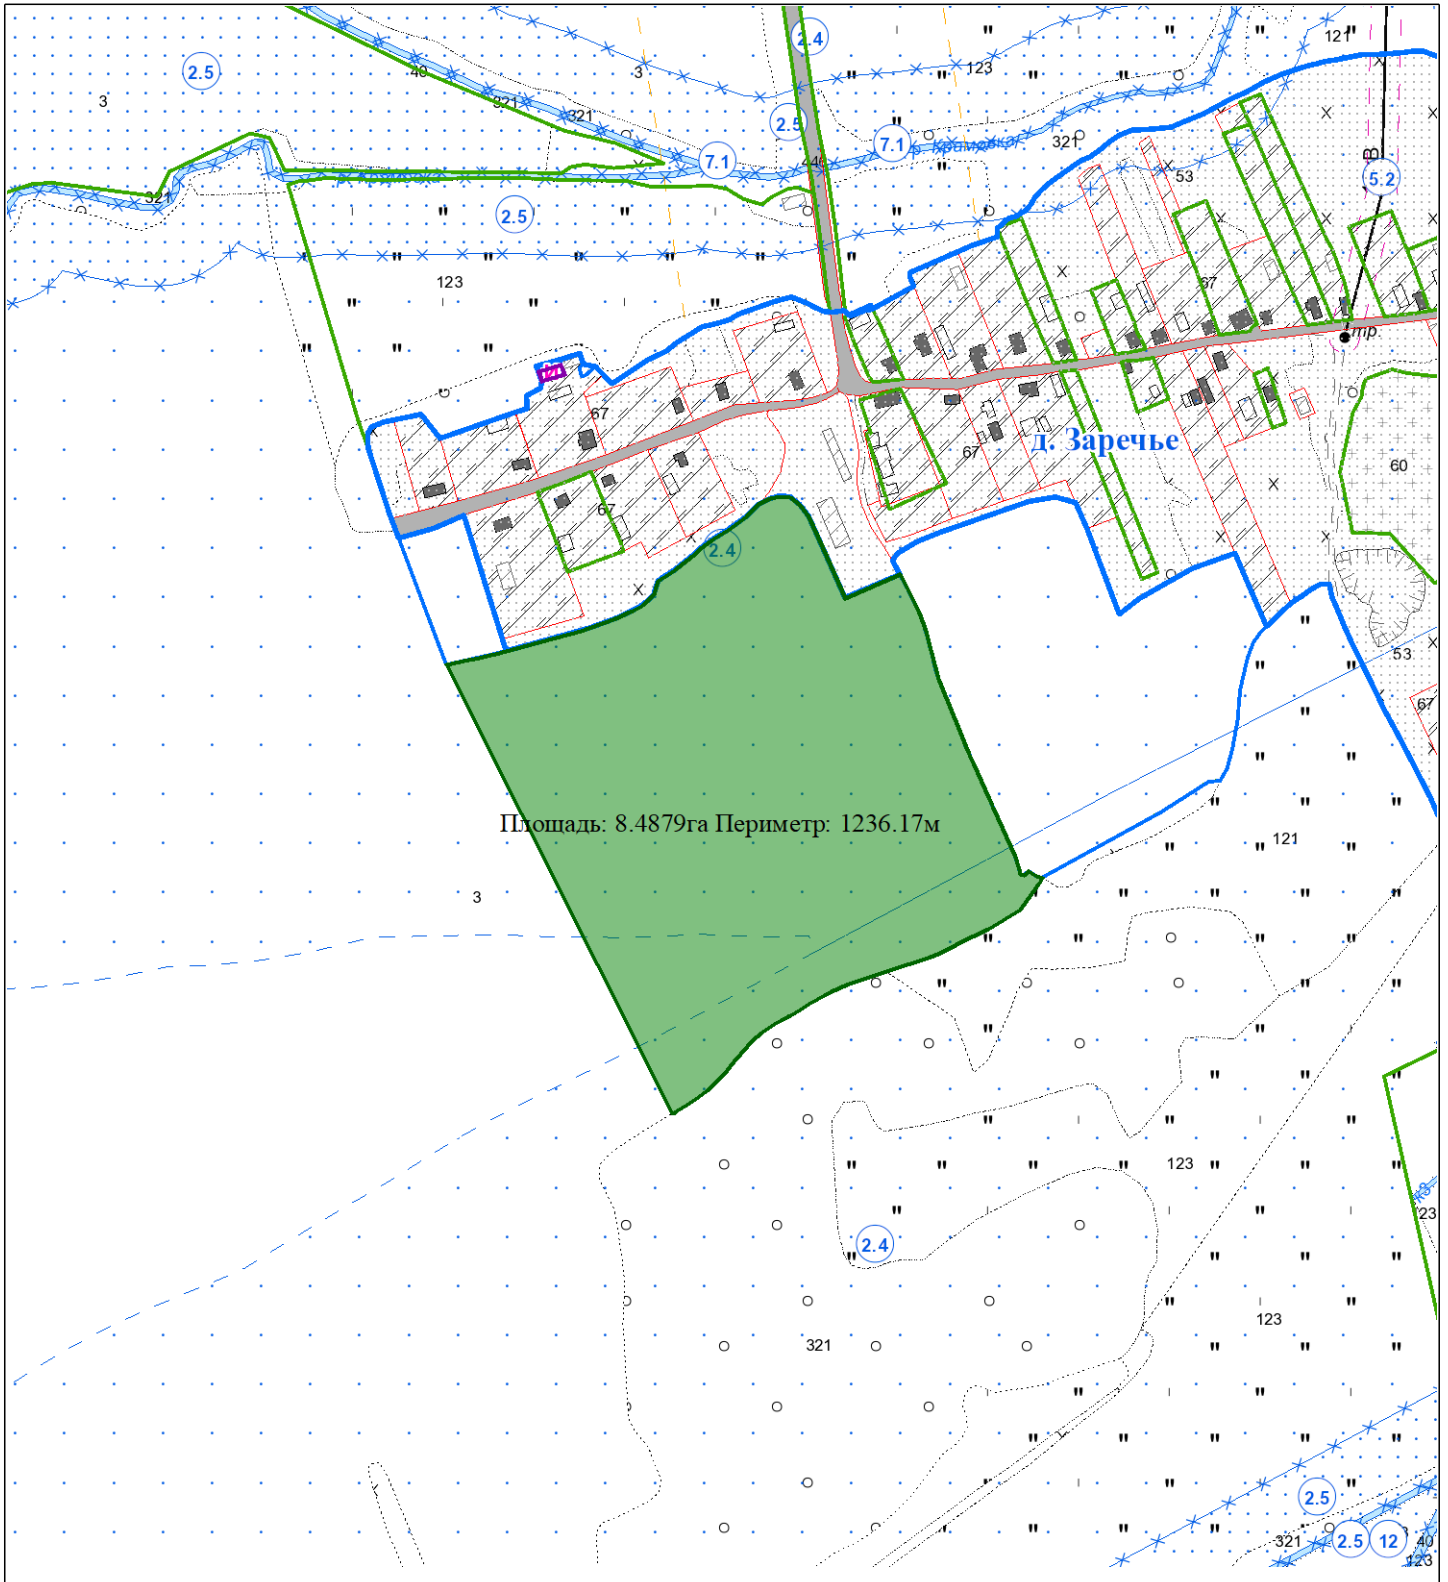

ВЫКОПИРОВКА

из земельно-кадастрового плана

Выкопировка изготовлена с Геопортала ЗИС

Масштаб 1:5000