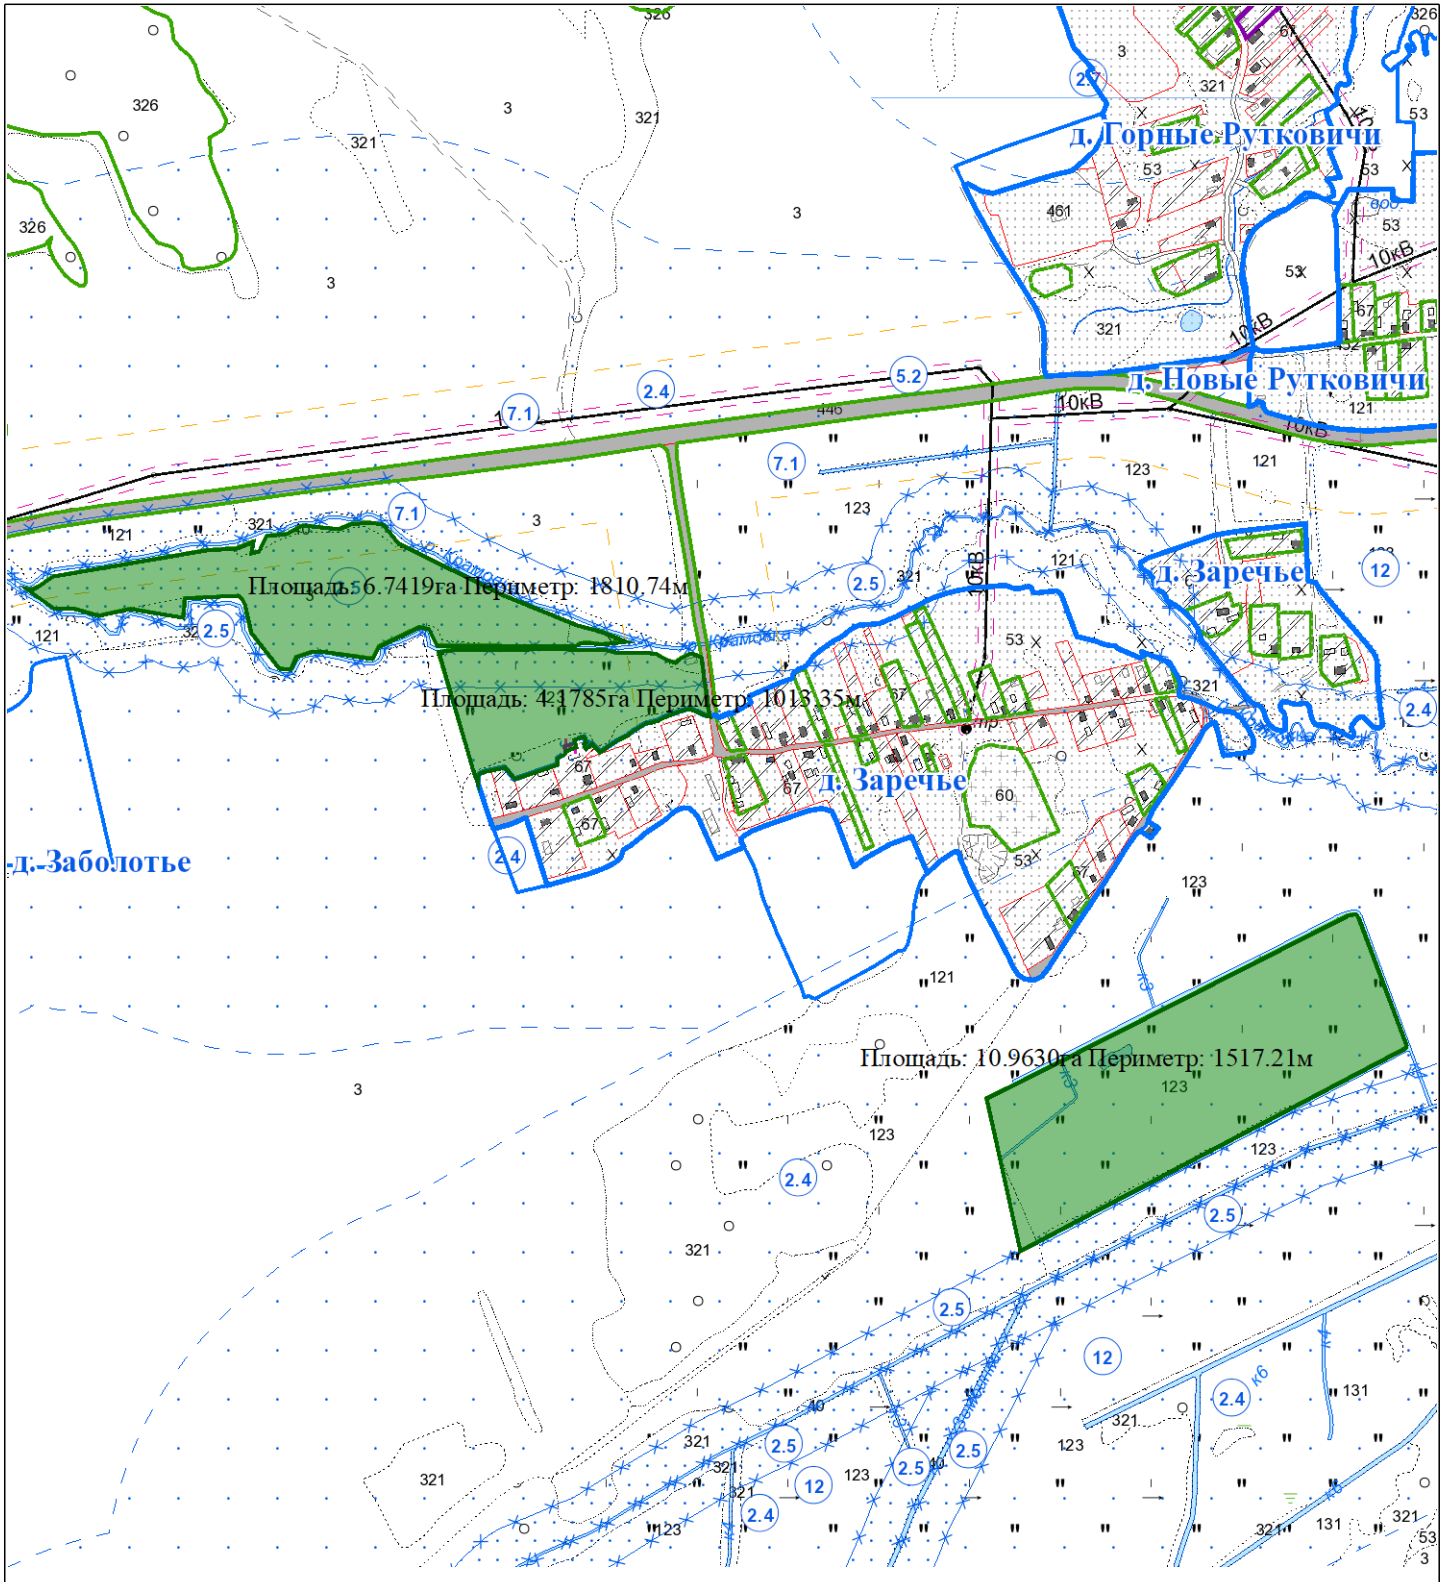

ВЫКОПИРОВКА
из земельно-кадастрового плана

Выкопировка изготовлена с Геопортала ЗИС

Масштаб 1:10000